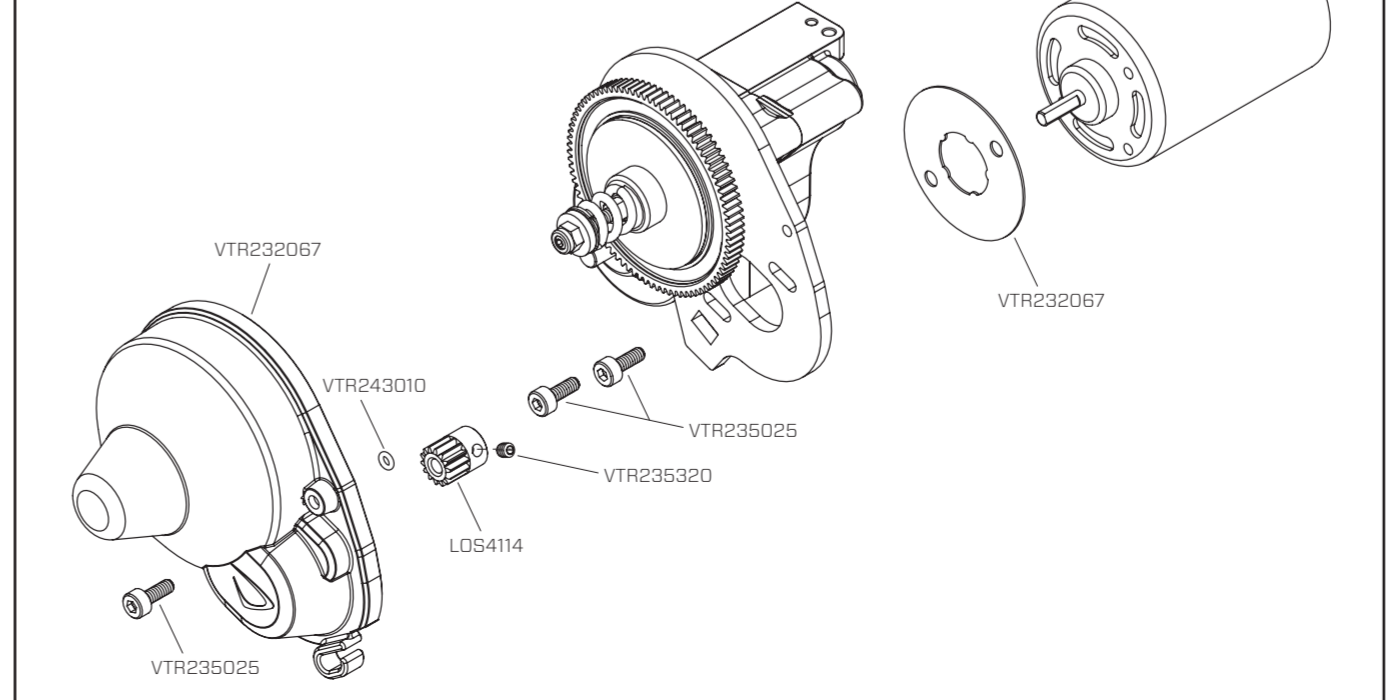

# 1972 Ford® Bronco® Ascender™ 1/10 RTR

**TRANSMISSION ASSEMBLY**  
**MONTAGE GETRIEBE**  
**ASSEMBLAGE DE LA TRANSMISSION**  
**ASSEMBLAGGIO TRASMISSIONE**

**SHOCK ASSEMBLY**  
**STOßDÄMPFER MONTAGE**  
**ASSEMBLAGE D'UN AMORTISSEUR**  
**GRUPPO AMMORTIZZATORE**

**MOTOR INSTALLATION**  
**MOTOREINBAU**  
**INSTALLATION DU MOTEUR**  
**INSTALLAZIONE DEL MOTORE**

**FRONT ASSEMBLY  
FRONT BEAUMONTAGE  
TRAIN AVANT  
GRUPPO ANTERIORE**

VTR234026  
 Link Rod—30mm  
 Lenkstange—30mm  
 Bielle—30mm  
 Asta collegamento—30mm