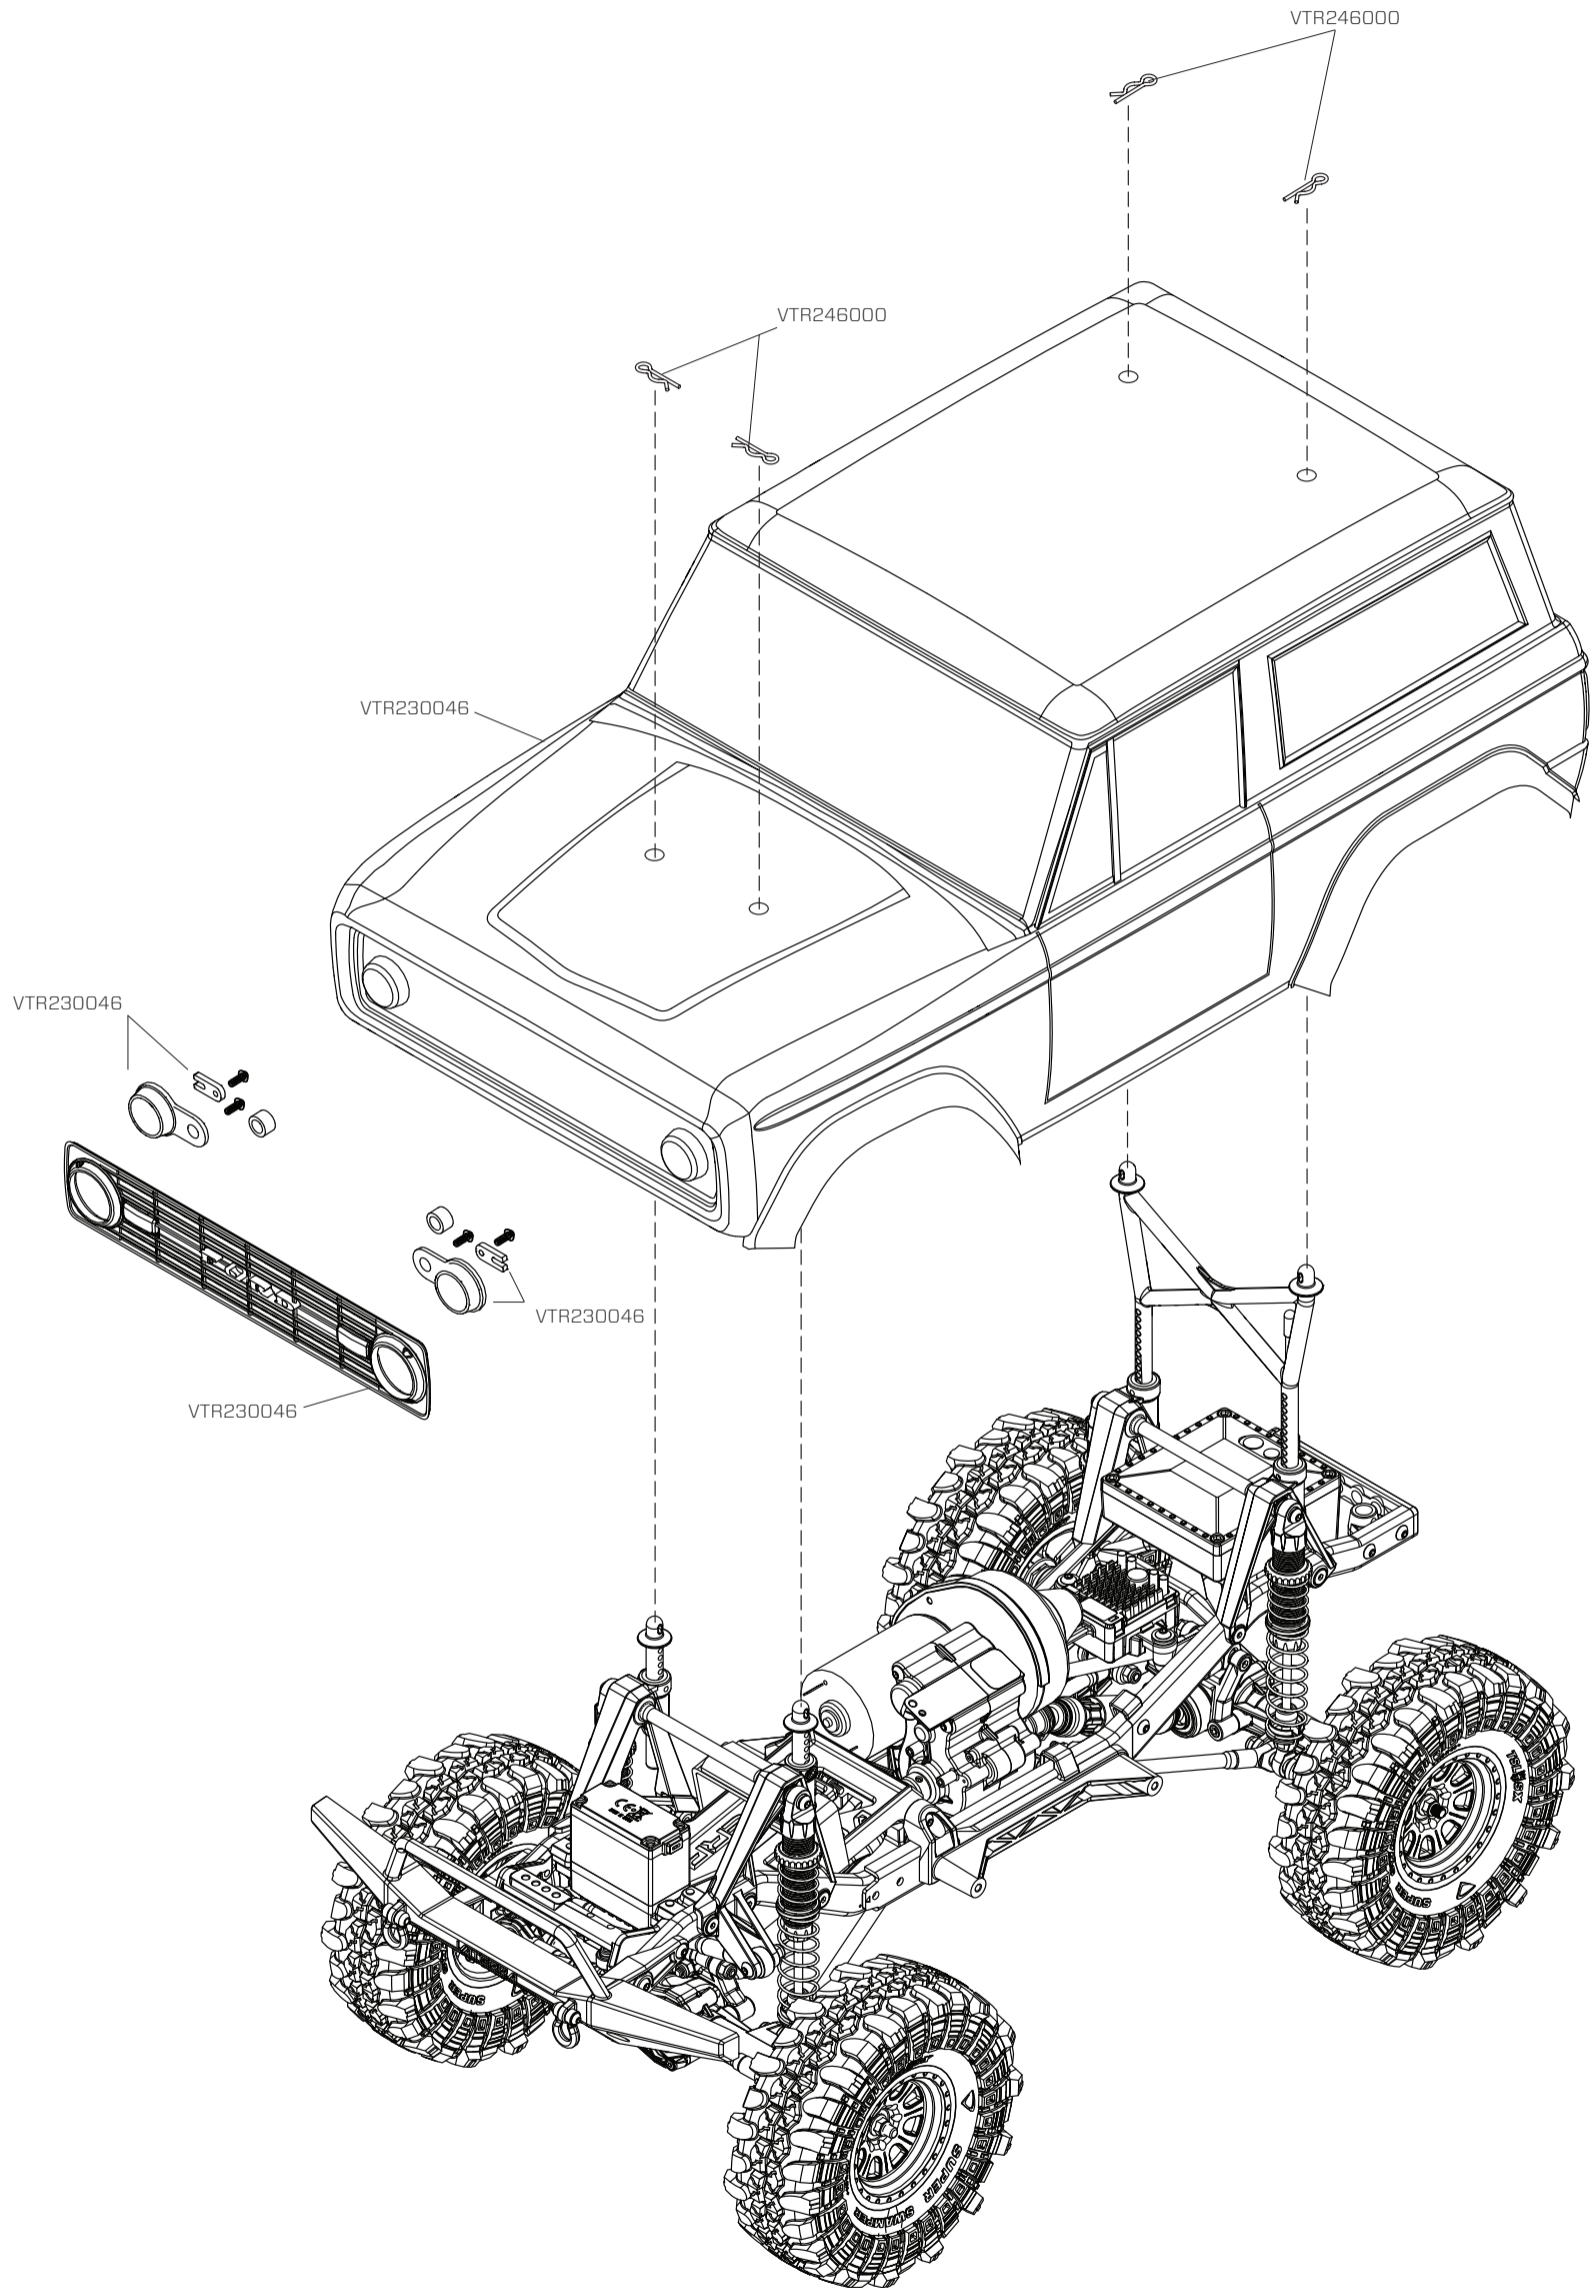

# 1972 Ford® Bronco® Ascender™ 1/10 RTR

**TRANSMISSION ASSEMBLY**  
**MONTAGE GETRIEBE**  
**ASSEMBLAGE DE LA TRANSMISSION**  
**ASSEMBLAGGIO TRASMISSIONE**

**SHOCK ASSEMBLY**  
**STOßDÄMPFER MONTAGE**  
**ASSEMBLAGE D'UN AMORTISSEUR**  
**GRUPPO AMMORTIZZATORE**

**MOTOR INSTALLATION**  
**MOTOREINBAU**  
**INSTALLATION DU MOTEUR**  
**INSTALLAZIONE DEL MOTORE**

**FRONT ASSEMBLY  
FRONT BEAUMONTAGE  
TRAIN AVANT  
GRUPPO ANTERIORE**

VTR234026  
 Link Rod—30mm  
 Lenkstange—30mm  
 Bielle—30mm  
 Asta collegamento—30mm