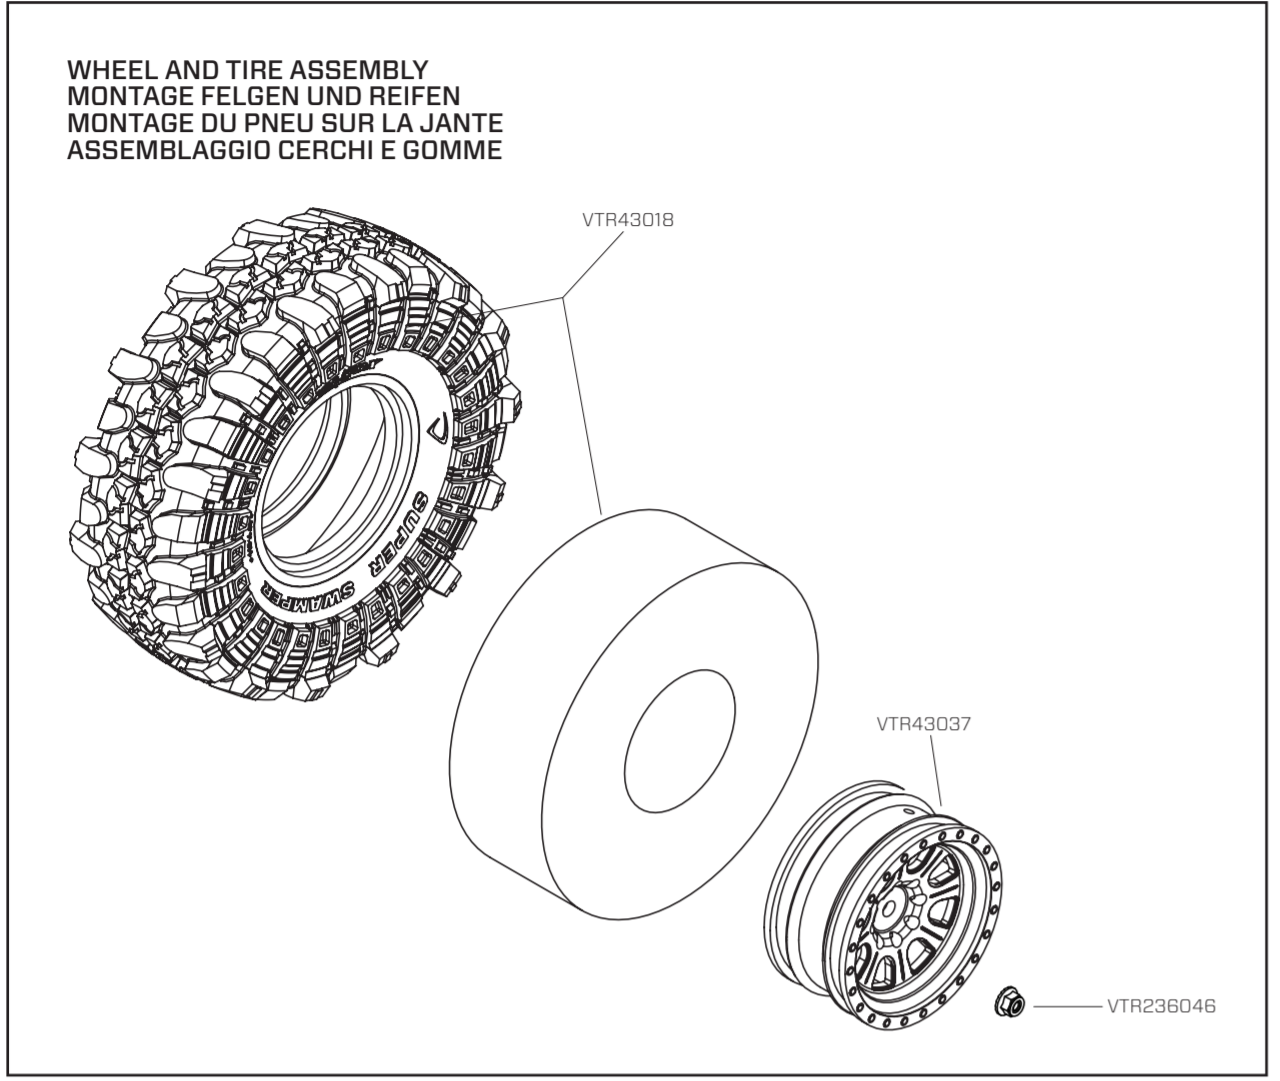

# 1972 Ford® Bronco® Ascender™ 1/10 RTR

**TRANSMISSION ASSEMBLY**  
**MONTAGE GETRIEBE**  
**ASSEMBLAGE DE LA TRANSMISSION**  
**ASSEMBLAGGIO TRASMISSIONE**

**SHOCK ASSEMBLY**  
**STOßDÄMPFER MONTAGE**  
**ASSEMBLAGE D'UN AMORTISSEUR**  
**GRUPPO AMMORTIZZATORE**

**MOTOR INSTALLATION**  
**MOTOREINBAU**  
**INSTALLATION DU MOTEUR**  
**INSTALLAZIONE DEL MOTORE**

**FRONT ASSEMBLY  
FRONT BEAUMONTAGE  
TRAIN AVANT  
GRUPPO ANTERIORE**

VTR234026  
 Link Rod—30mm  
 Lenkstange—30mm  
 Bielle—30mm  
 Asta collegamento—30mm