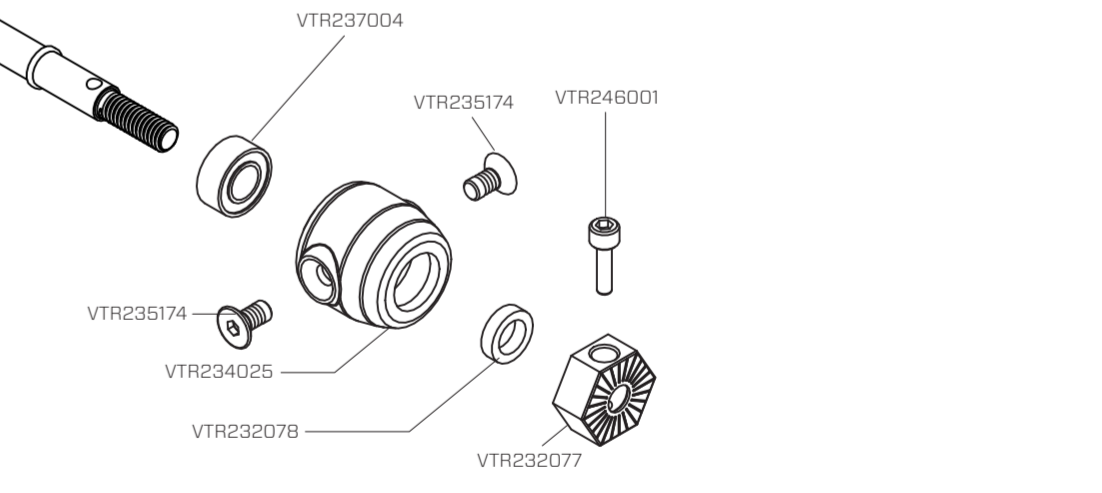

REAR ASSEMBLY
HECK BEAUMONTAGE
TRAIN ARRIÈRE
GRUPPO POSTERIORE