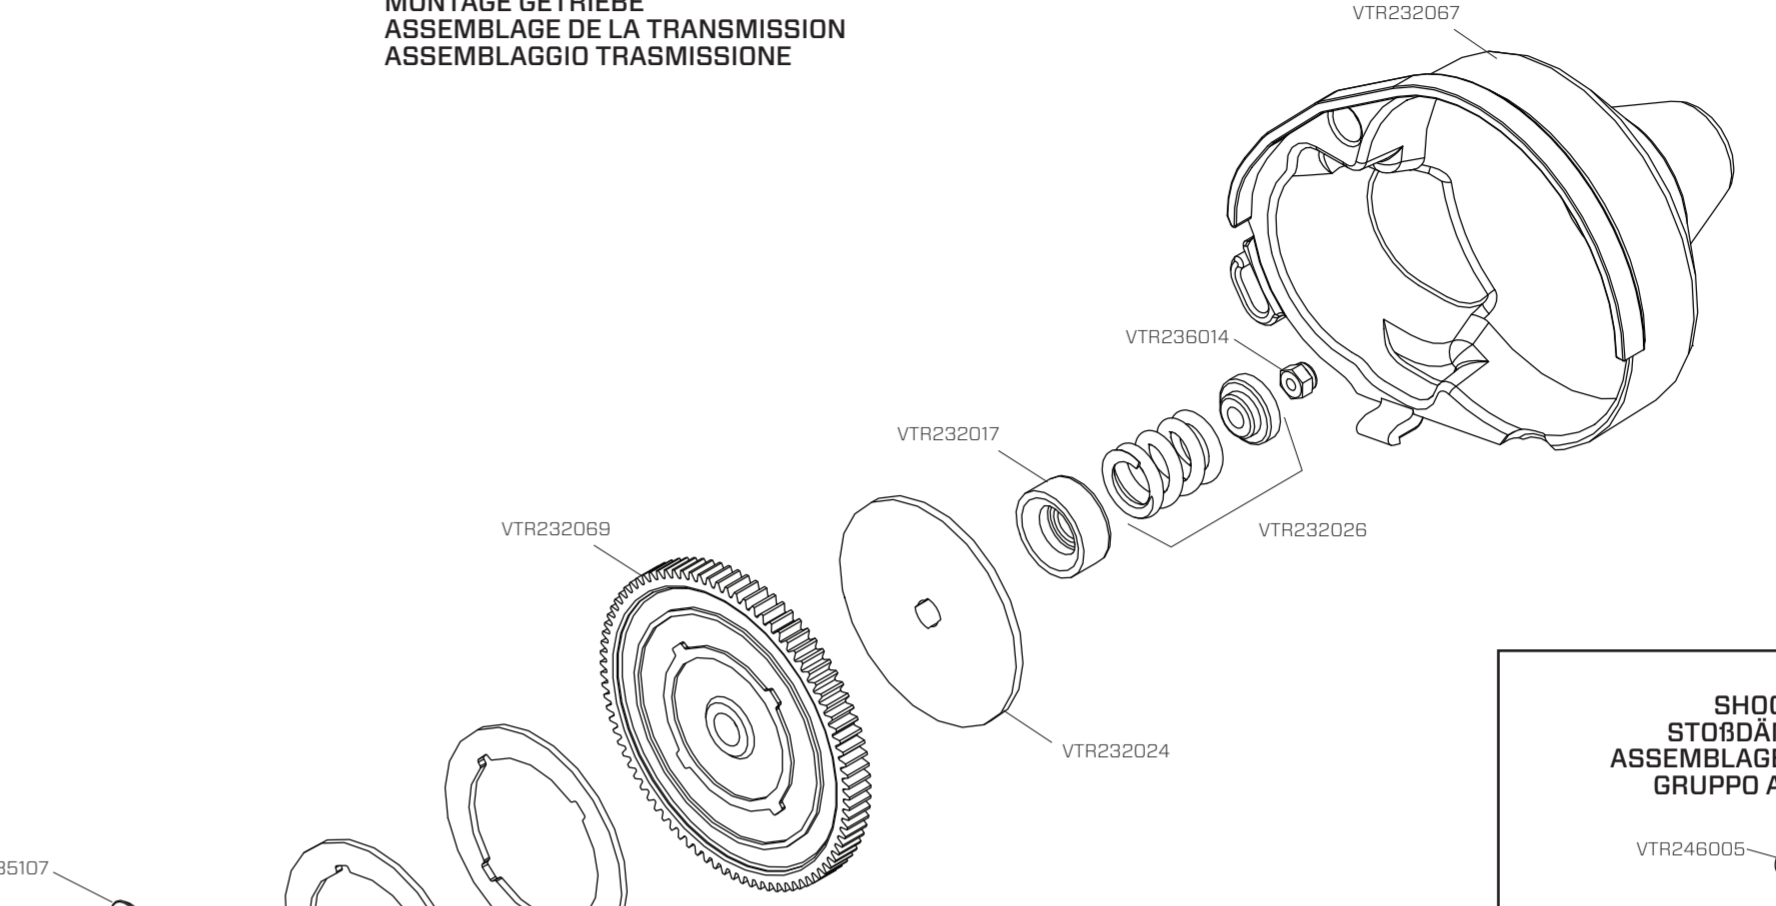

# 1972 Ford® Bronco® Ascender™ 1/10 RTR

**TRANSMISSION ASSEMBLY**  
**MONTAGE GETRIEBE**  
**ASSEMBLAGE DE LA TRANSMISSION**  
**ASSEMBLAGGIO TRASMISSIONE**

**SHOCK ASSEMBLY**  
**STOßDÄMPFER MONTAGE**  
**ASSEMBLAGE D'UN AMORTISSEUR**  
**GRUPPO AMMORTIZZATORE**

**MOTOR INSTALLATION**  
**MOTOREINBAU**  
**INSTALLATION DU MOTEUR**  
**INSTALLAZIONE DEL MOTORE**

**FRONT ASSEMBLY  
FRONT BEAUMONTAGE  
TRAIN AVANT  
GRUPPO ANTERIORE**

VTR234026  
 Link Rod—30mm  
 Lenkstange—30mm  
 Bielle—30mm  
 Asta collegamento—30mm