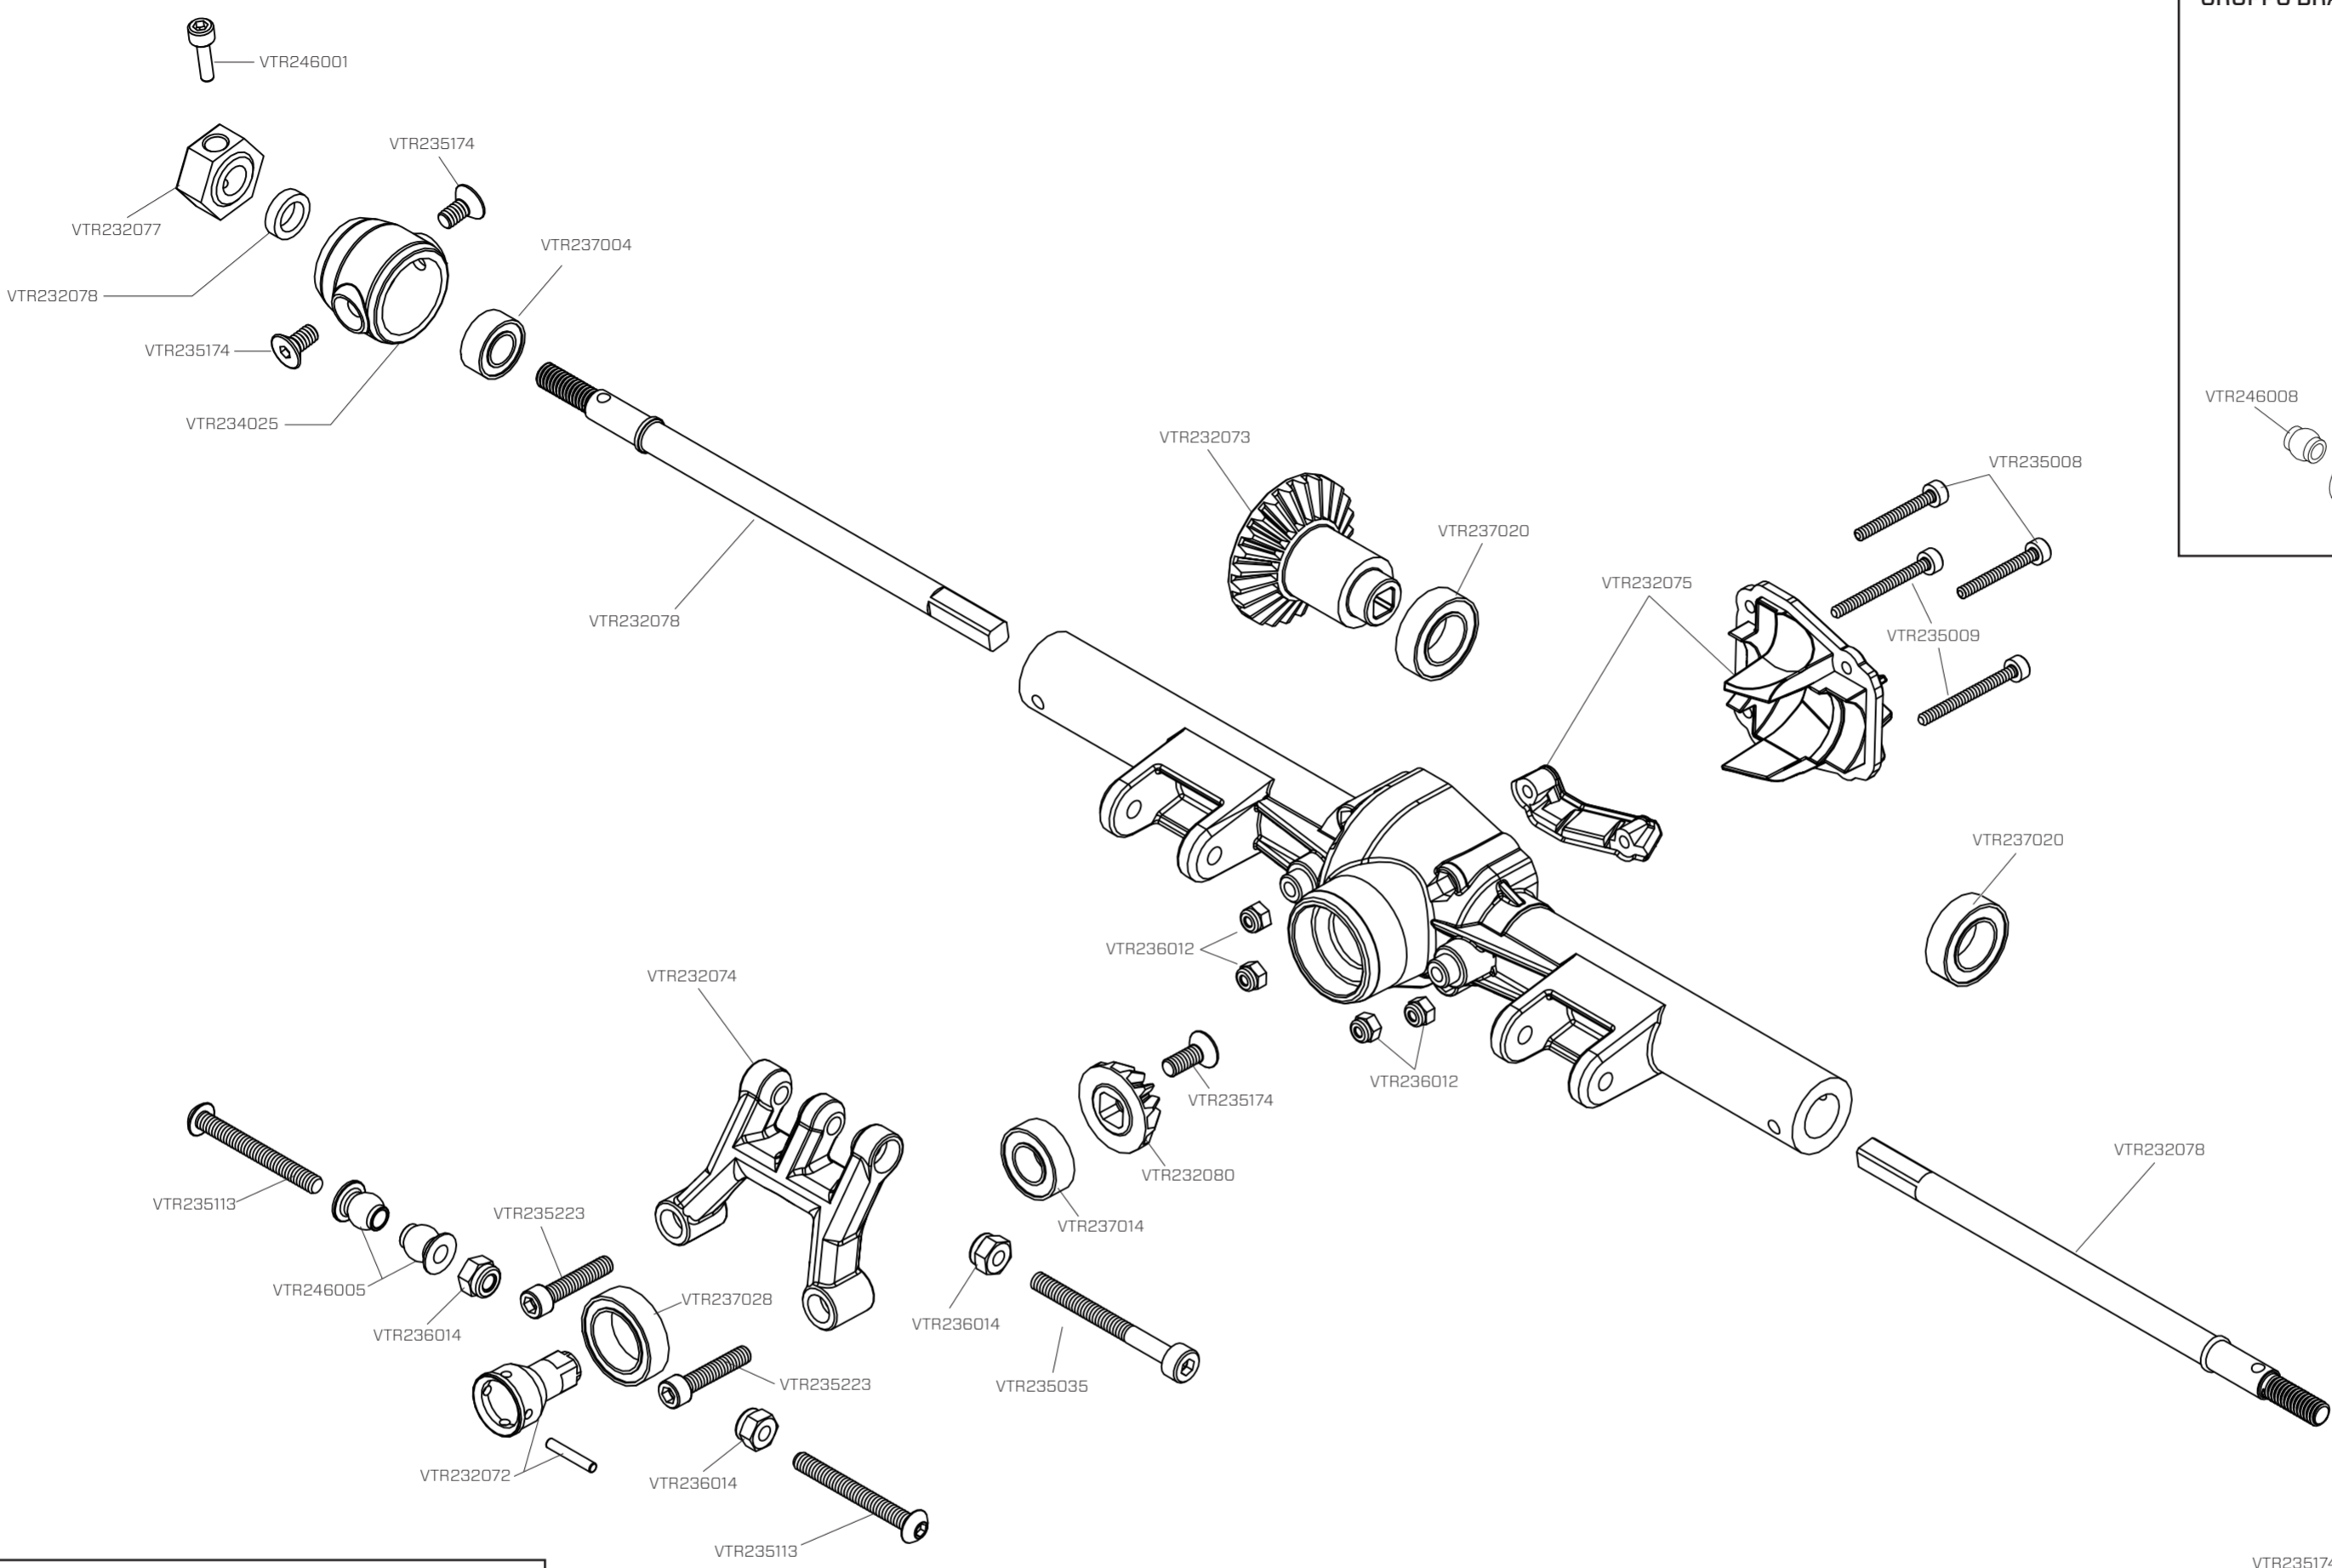

REAR ASSEMBLY
HECK BEAUMONTAGE
TRAIN ARRIÈRE
GRUPPO POSTERIORE