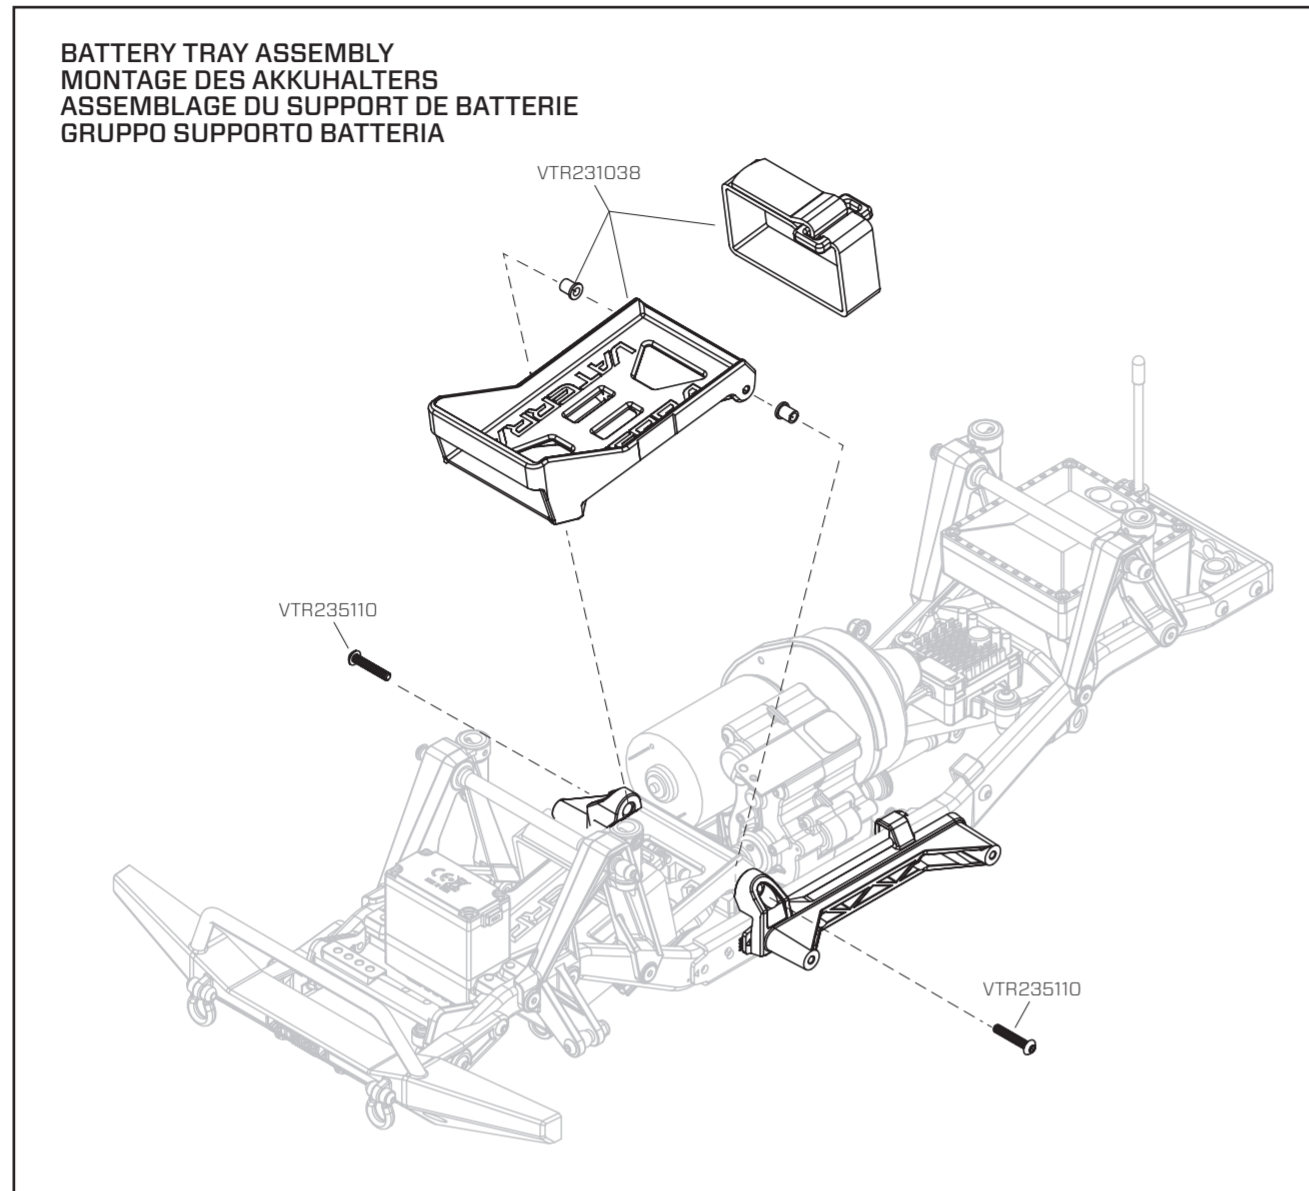

BATTERY TRAY ASSEMBLY
MONTAGE DES AKKUHALTERS
ASSEMBLAGE DU SUPPORT DE BATTERIE
GRUPPO SUPPORTO BATTERIA