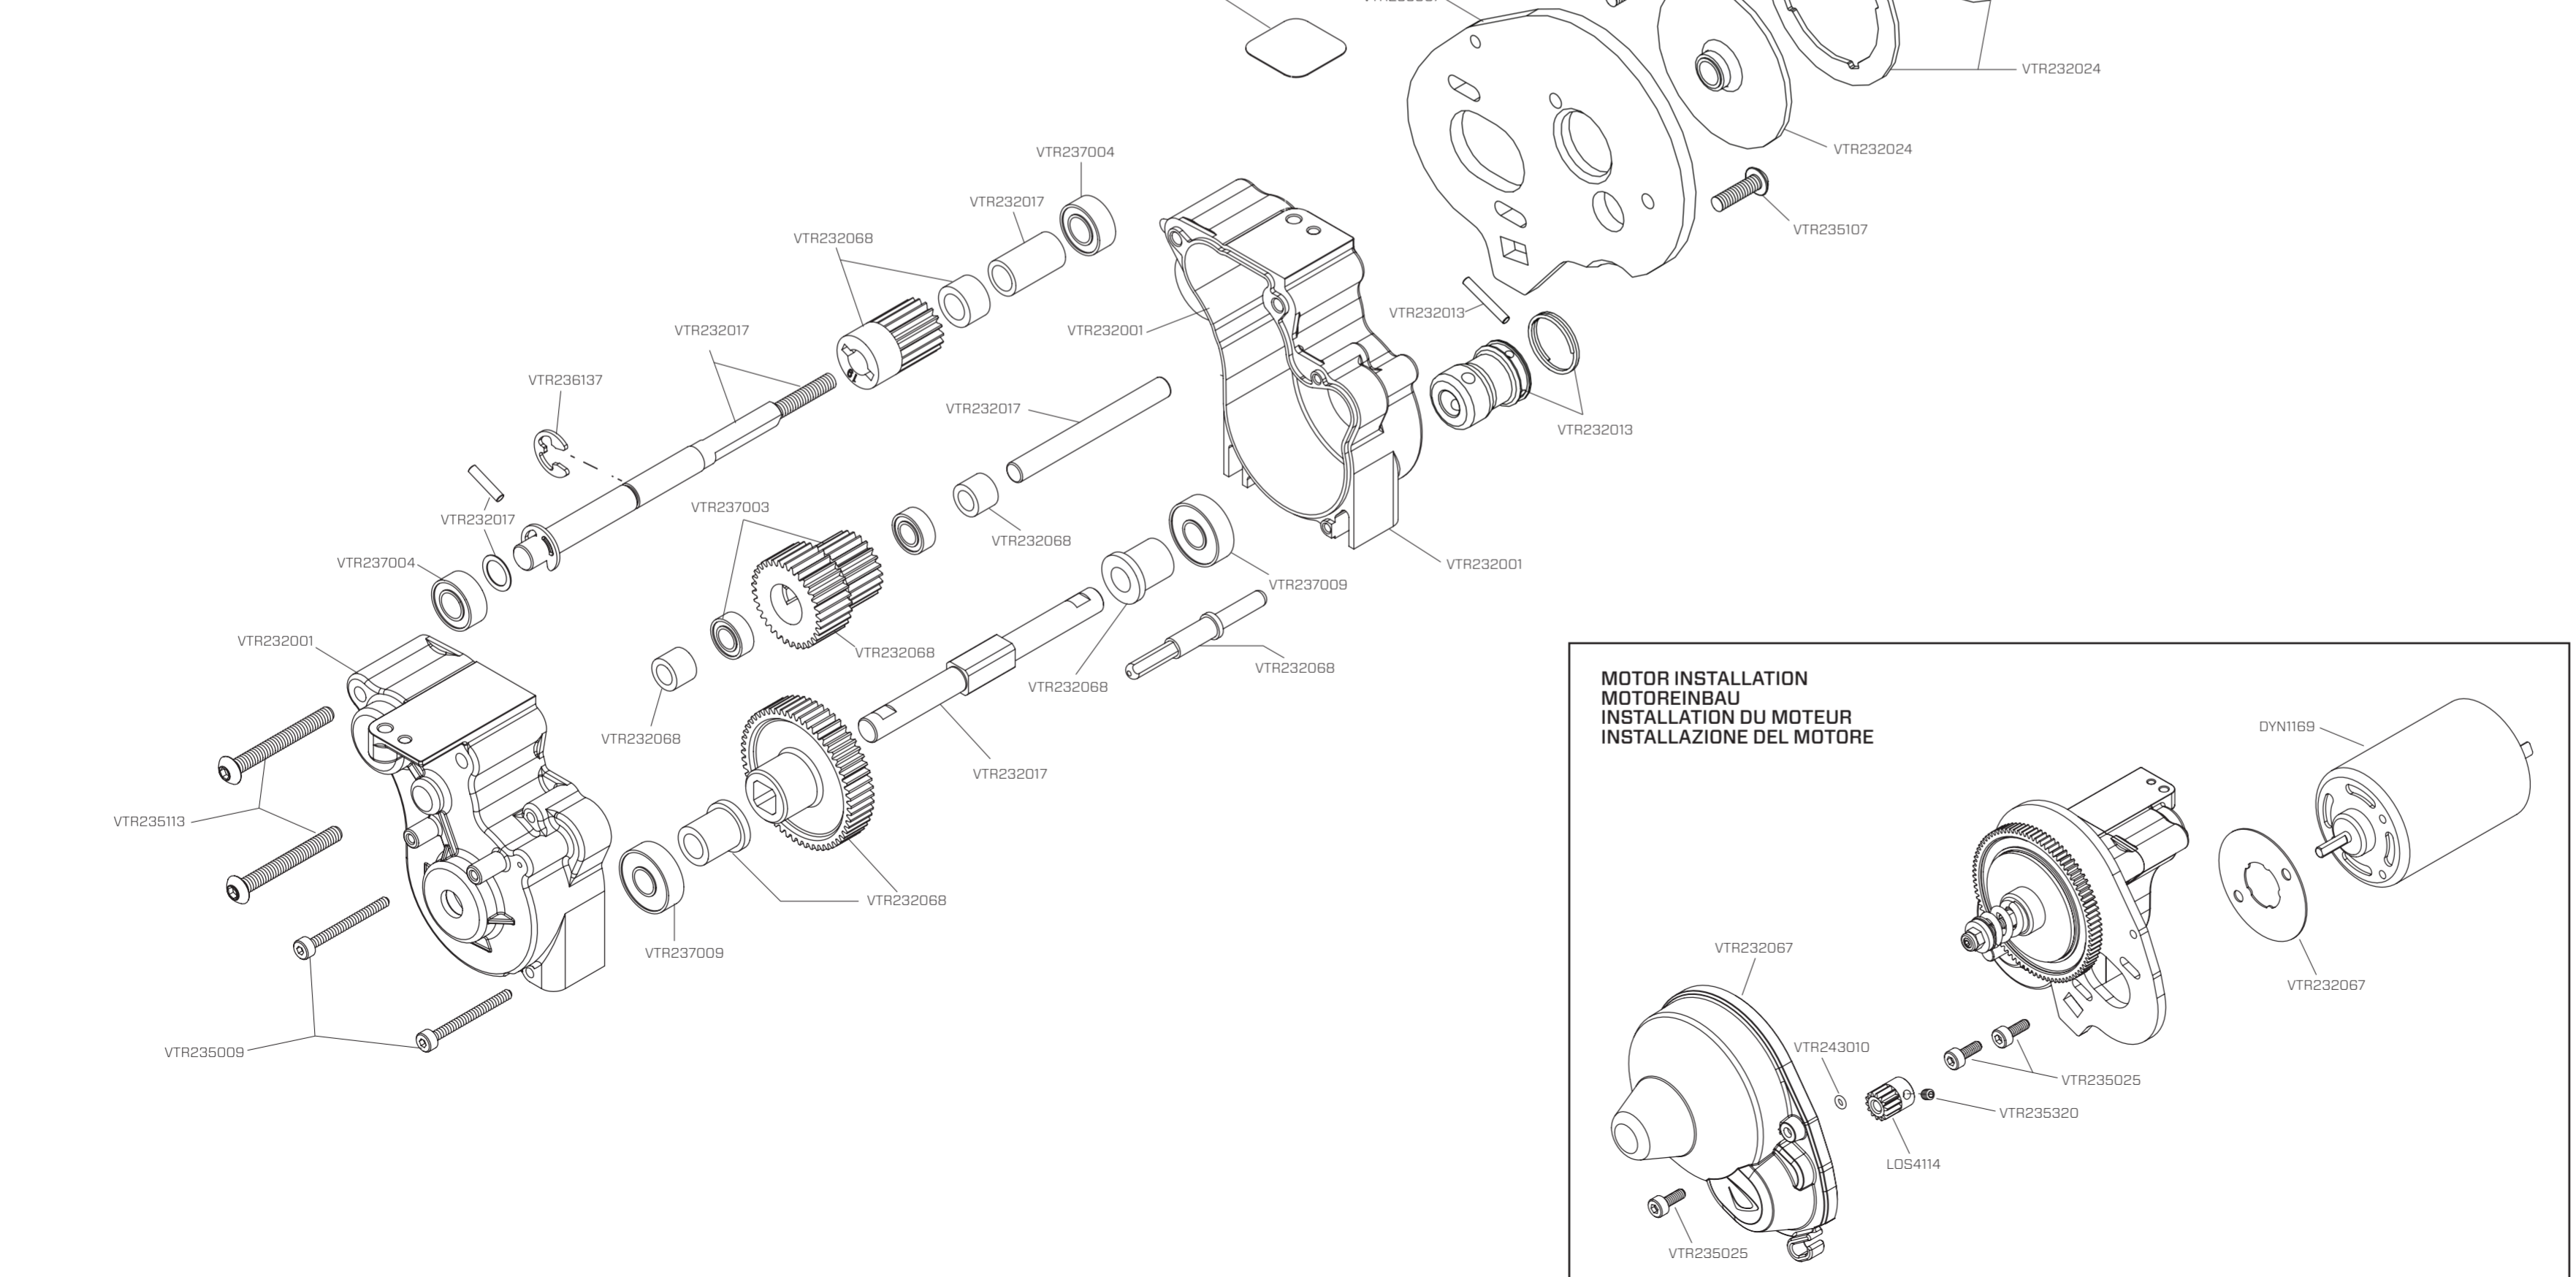

# 1972 Ford® Bronco® Ascender™ 1/10 RTR

**TRANSMISSION ASSEMBLY**  
**MONTAGE GETRIEBE**  
**ASSEMBLAGE DE LA TRANSMISSION**  
**ASSEMBLAGGIO TRASMISSIONE**

**SHOCK ASSEMBLY**  
**STOßDÄMPFER MONTAGE**  
**ASSEMBLAGE D'UN AMORTISSEUR**  
**GRUPPO AMMORTIZZATORE**

**MOTOR INSTALLATION**  
**MOTOREINBAU**  
**INSTALLATION DU MOTEUR**  
**INSTALLAZIONE DEL MOTORE**

**FRONT ASSEMBLY  
FRONT BEAUMONTAGE  
TRAIN AVANT  
GRUPPO ANTERIORE**

VTR234026  
 Link Rod—30mm  
 Lenkstange—30mm  
 Bielle—30mm  
 Asta collegamento—30mm