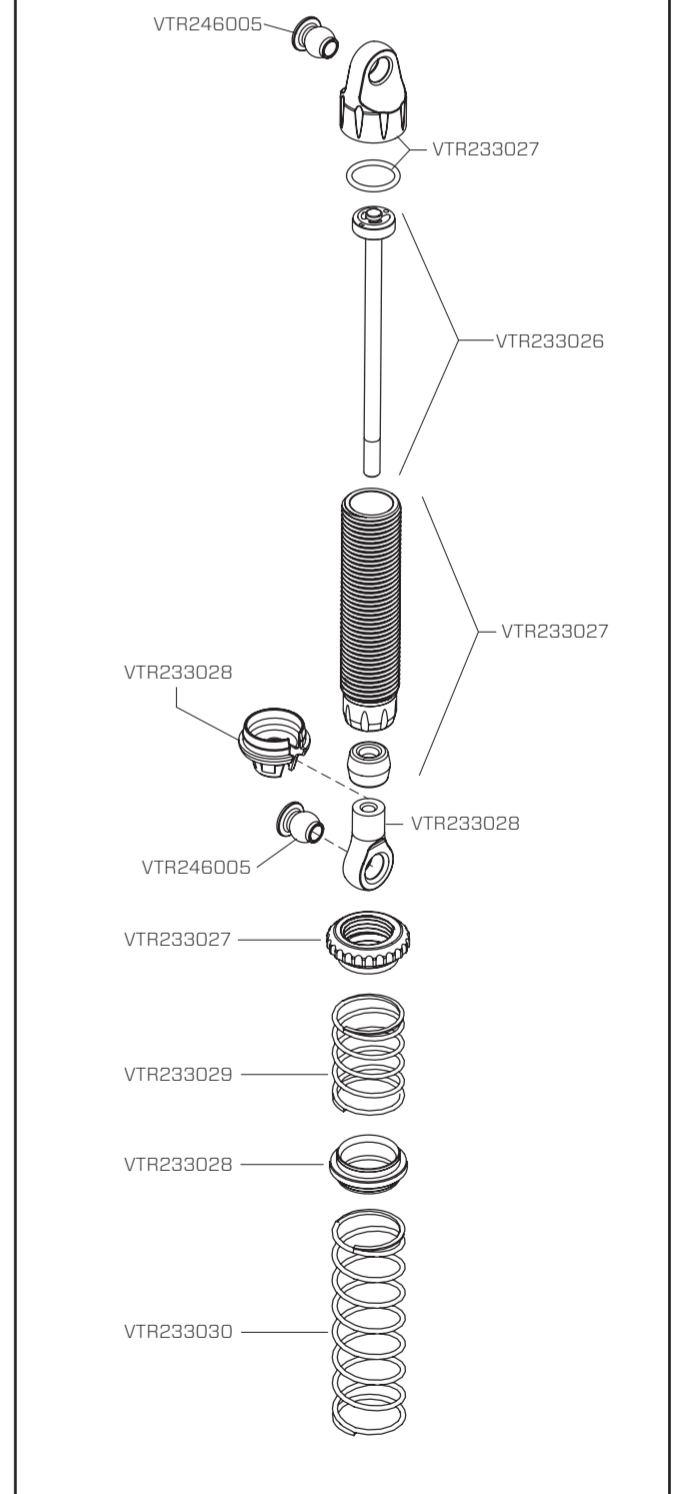

# 1972 Ford® Bronco® Ascender™ 1/10 RTR

**TRANSMISSION ASSEMBLY**  
**MONTAGE GETRIEBE**  
**ASSEMBLAGE DE LA TRANSMISSION**  
**ASSEMBLAGGIO TRASMISSIONE**

**SHOCK ASSEMBLY**  
**STOßDÄMPFER MONTAGE**  
**ASSEMBLAGE D'UN AMORTISSEUR**  
**GRUPPO AMMORTIZZATORE**

**MOTOR INSTALLATION**  
**MOTOREINBAU**  
**INSTALLATION DU MOTEUR**  
**INSTALLAZIONE DEL MOTORE**

**FRONT ASSEMBLY  
FRONT BEAUMONTAGE  
TRAIN AVANT  
GRUPPO ANTERIORE**

VTR234026  
 Link Rod—30mm  
 Lenkstange—30mm  
 Bielle—30mm  
 Asta collegamento—30mm