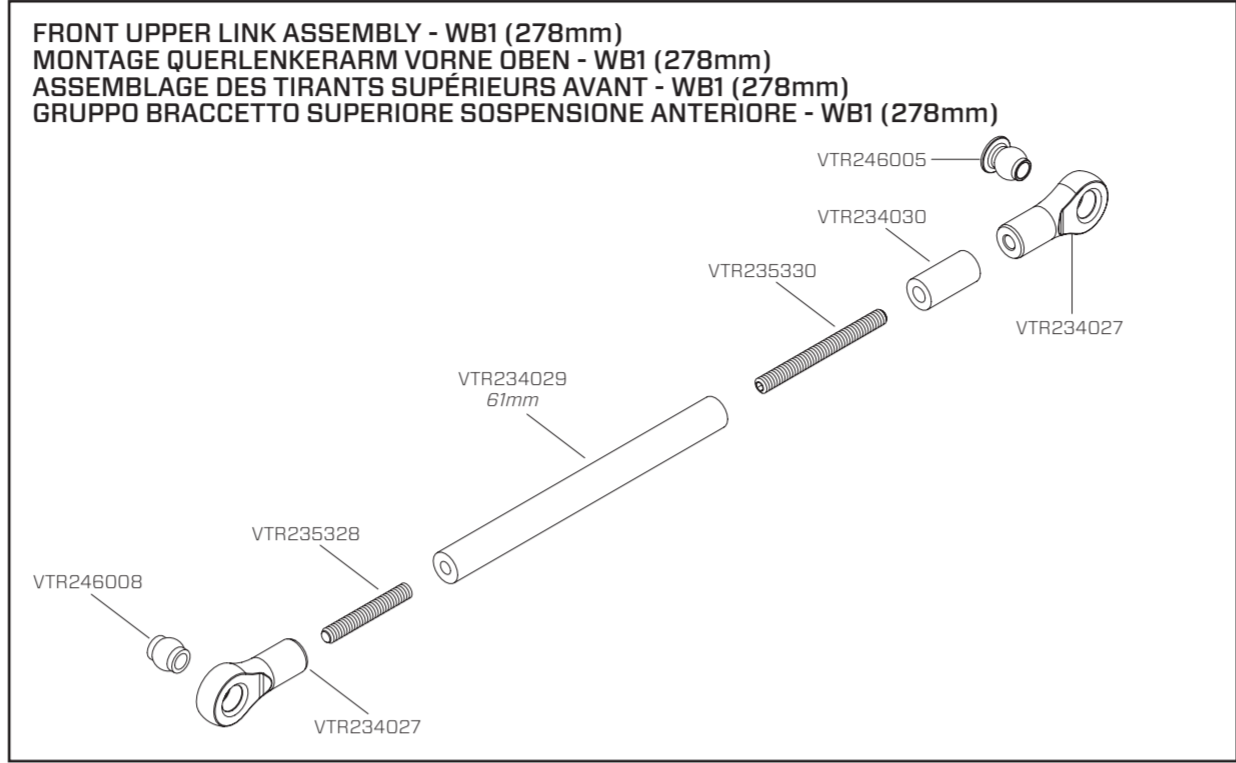

# 1972 Ford® Bronco® Ascender™ 1/10 RTR

**TRANSMISSION ASSEMBLY**  
**MONTAGE GETRIEBE**  
**ASSEMBLAGE DE LA TRANSMISSION**  
**ASSEMBLAGGIO TRASMISSIONE**

**SHOCK ASSEMBLY**  
**STOßDÄMPFER MONTAGE**  
**ASSEMBLAGE D'UN AMORTISSEUR**  
**GRUPPO AMMORTIZZATORE**

**MOTOR INSTALLATION**  
**MOTOREINBAU**  
**INSTALLATION DU MOTEUR**  
**INSTALLAZIONE DEL MOTORE**

**FRONT ASSEMBLY  
FRONT BEAUMONTAGE  
TRAIN AVANT  
GRUPPO ANTERIORE**

VTR234026  
 Link Rod—30mm  
 Lenkstange—30mm  
 Bielle—30mm  
 Asta collegamento—30mm