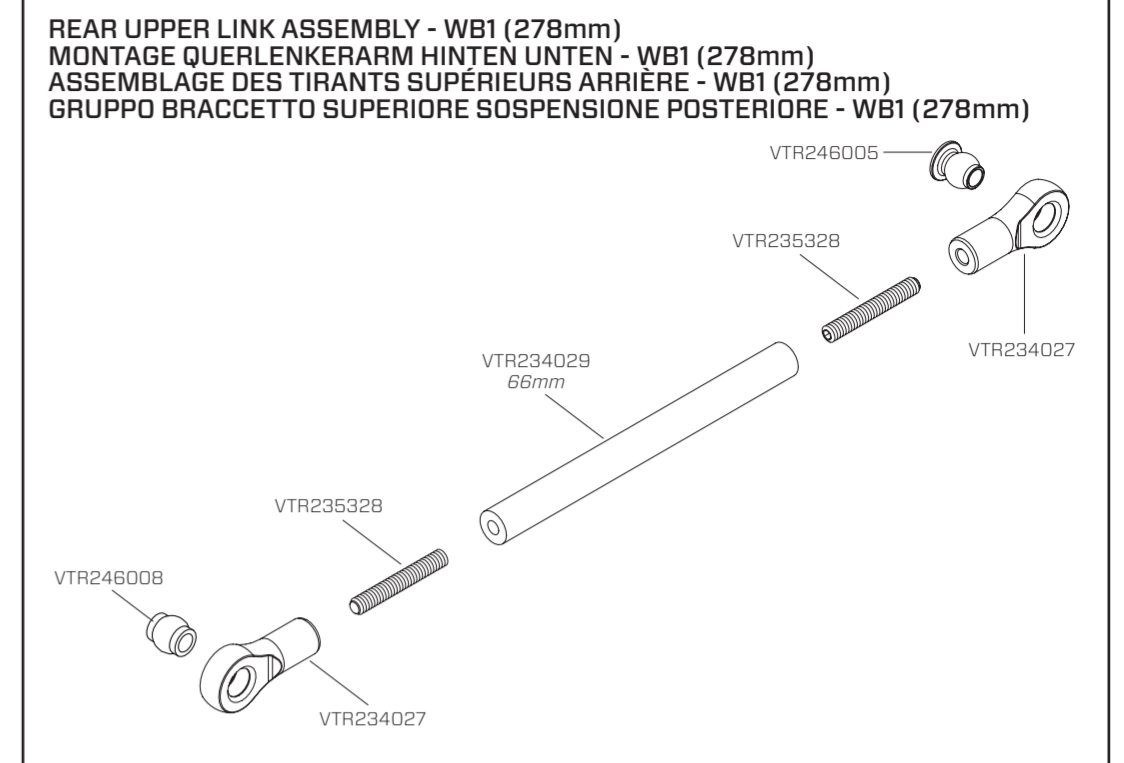

REAR ASSEMBLY
HECK BEAUMONTAGE
TRAIN ARRIÈRE
GRUPPO POSTERIORE