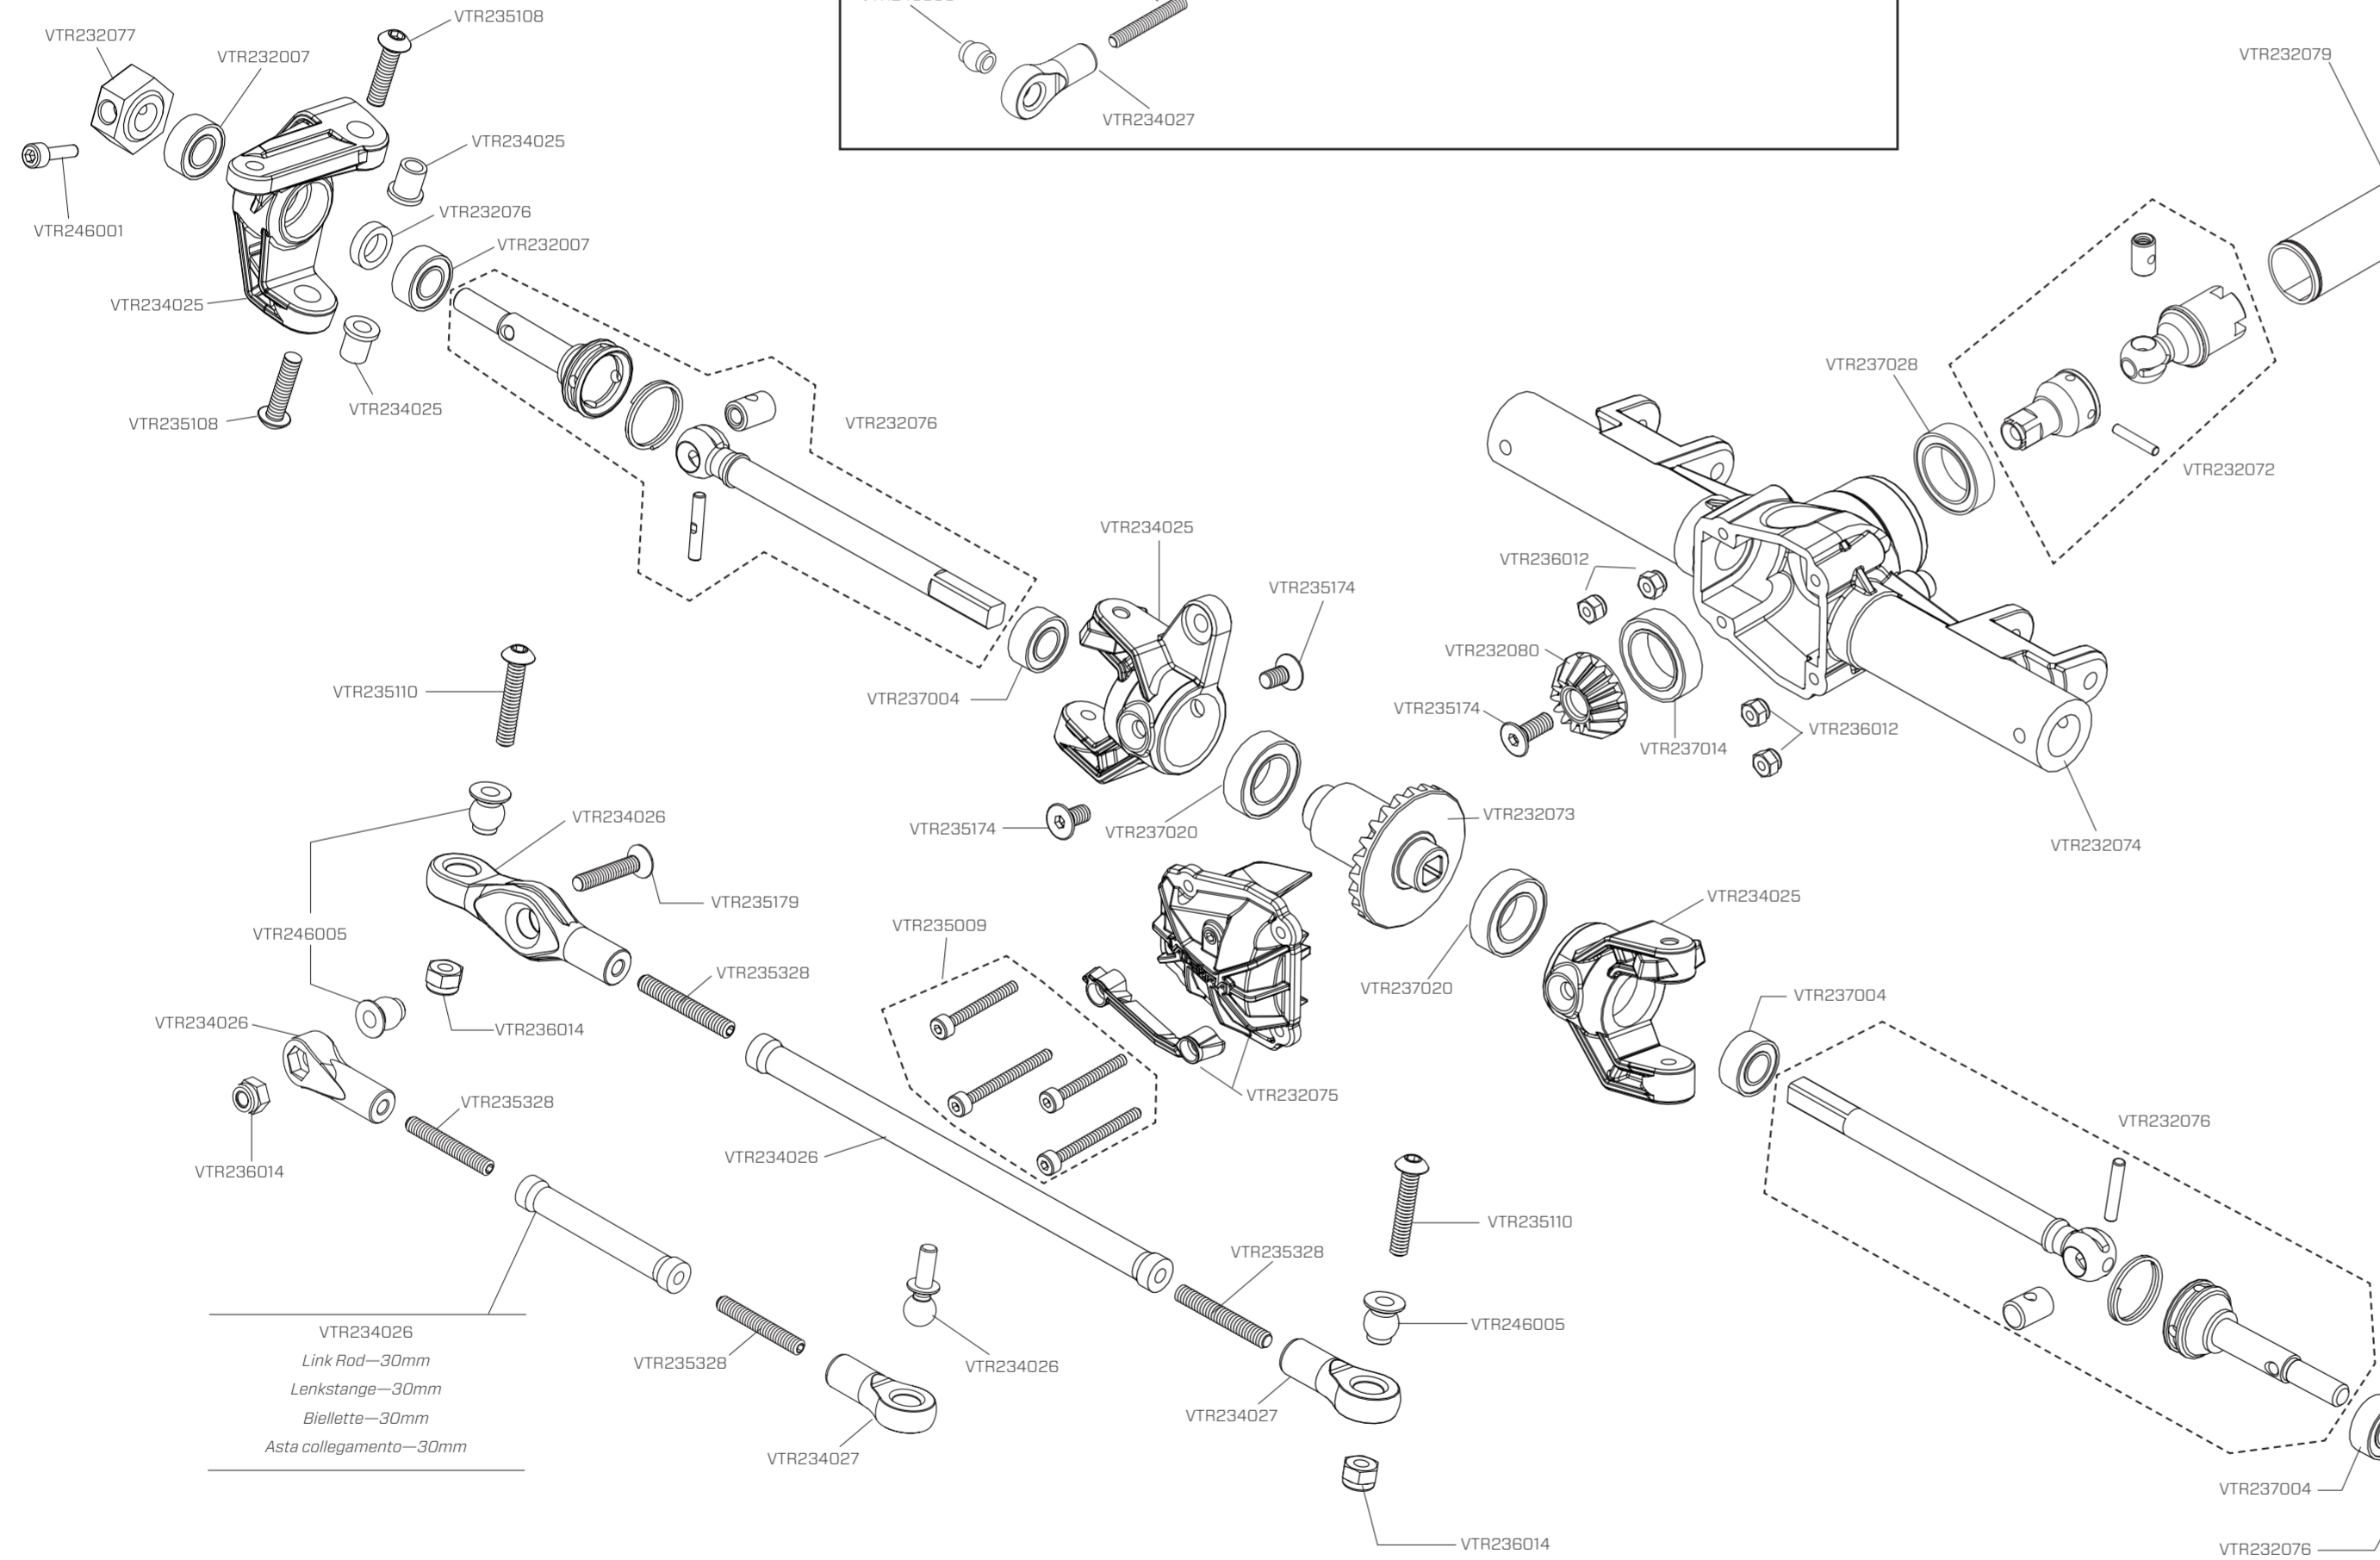

# 1972 Ford® Bronco® Ascender™ 1/10 RTR

**TRANSMISSION ASSEMBLY**  
**MONTAGE GETRIEBE**  
**ASSEMBLAGE DE LA TRANSMISSION**  
**ASSEMBLAGGIO TRASMISSIONE**

**SHOCK ASSEMBLY**  
**STOßDÄMPFER MONTAGE**  
**ASSEMBLAGE D'UN AMORTISSEUR**  
**GRUPPO AMMORTIZZATORE**

**MOTOR INSTALLATION**  
**MOTOREINBAU**  
**INSTALLATION DU MOTEUR**  
**INSTALLAZIONE DEL MOTORE**

**FRONT ASSEMBLY  
FRONT BEAUMONTAGE  
TRAIN AVANT  
GRUPPO ANTERIORE**

VTR234026  
 Link Rod—30mm  
 Lenkstange—30mm  
 Bielle—30mm  
 Asta collegamento—30mm

WHEEL AND TIRE ASSEMBLY  
MONTAGE FELGEN UND REIFEN  
MONTAGE DU PNEU SUR LA JANTE  
ASSEMBLAGGIO CERCHI E GOMME

**Replacement Parts List • Teileliste • Liste des pièces de rechange • Elenco dei ricambi**