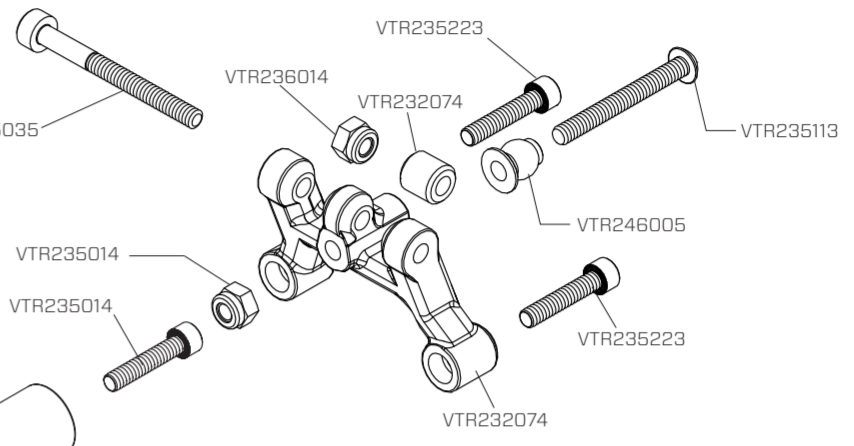

# 1972 Ford® Bronco® Ascender™ 1/10 RTR

**TRANSMISSION ASSEMBLY**  
**MONTAGE GETRIEBE**  
**ASSEMBLAGE DE LA TRANSMISSION**  
**ASSEMBLAGGIO TRASMISSIONE**

**SHOCK ASSEMBLY**  
**STOßDÄMPFER MONTAGE**  
**ASSEMBLAGE D'UN AMORTISSEUR**  
**GRUPPO AMMORTIZZATORE**

**MOTOR INSTALLATION**  
**MOTOREINBAU**  
**INSTALLATION DU MOTEUR**  
**INSTALLAZIONE DEL MOTORE**

**FRONT ASSEMBLY  
FRONT BEAUMONTAGE  
TRAIN AVANT  
GRUPPO ANTERIORE**

VTR234026  
 Link Rod—30mm  
 Lenkstange—30mm  
 Bielle—30mm  
 Asta collegamento—30mm