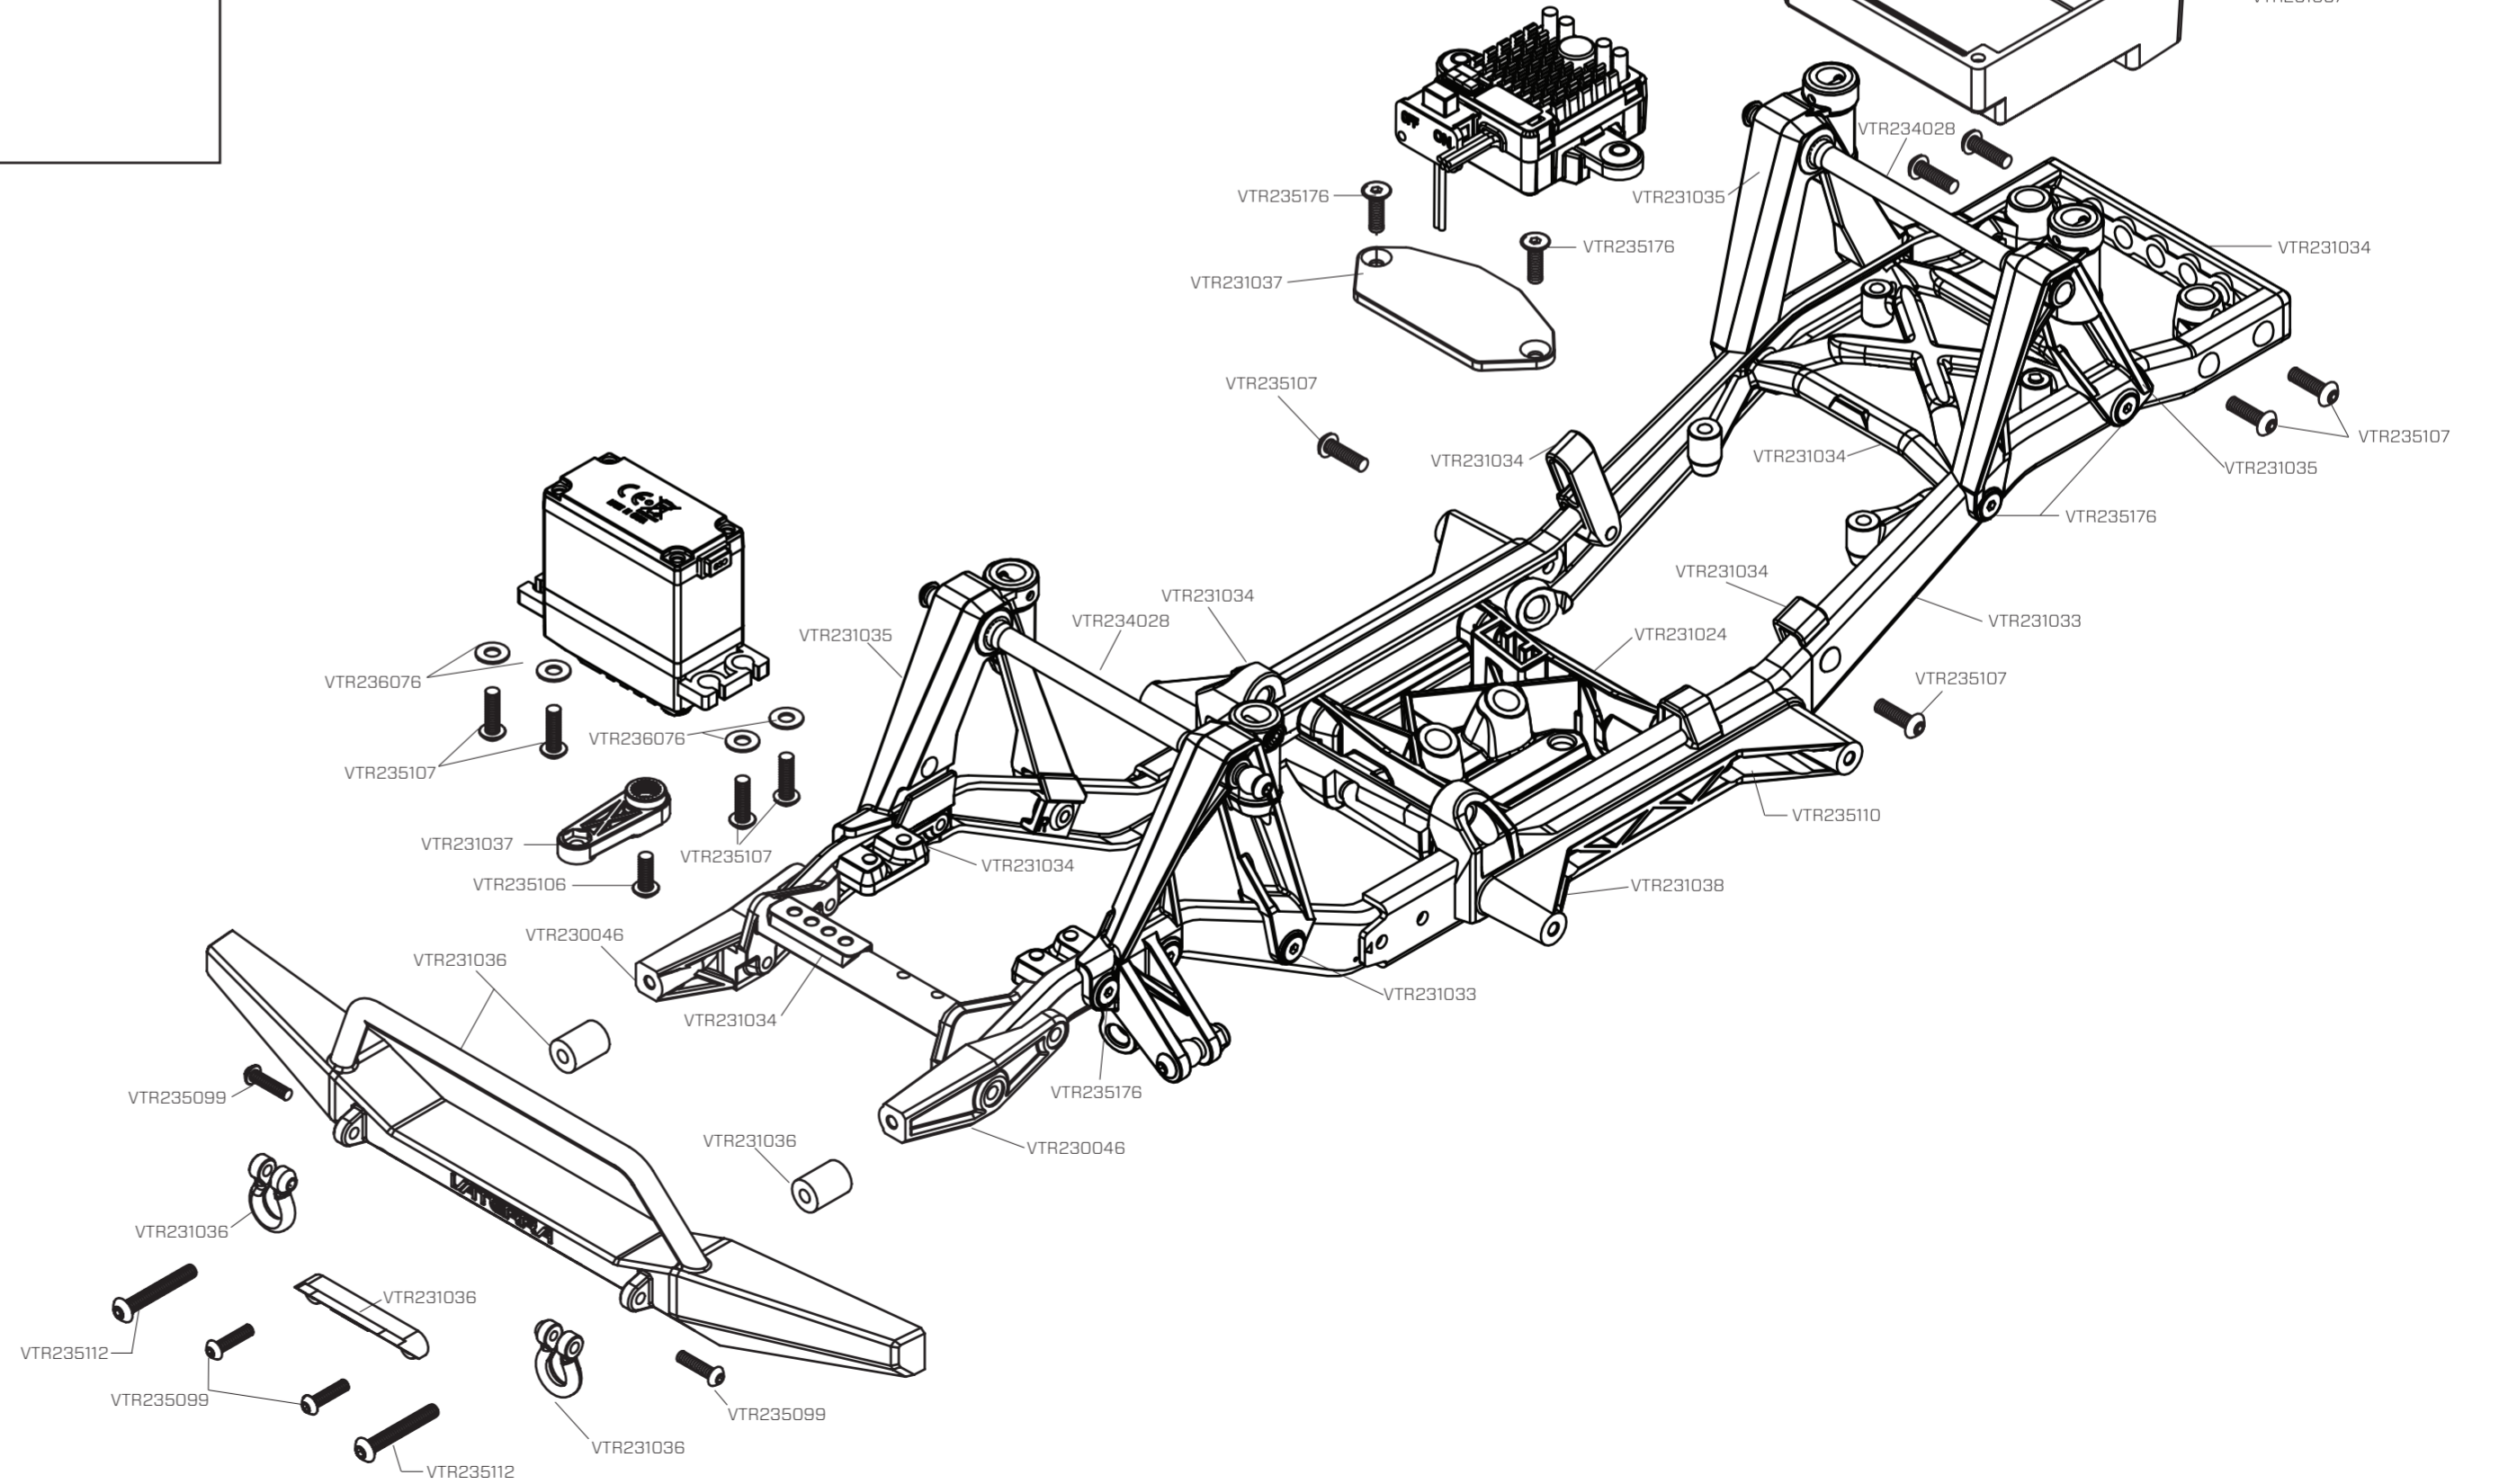

**MOTOR INSTALLATION**  
**MOTOREINBAU**  
**INSTALLATION DU MOTEUR**  
**INSTALLAZIONE DEL MOTORE**

**FRONT ASSEMBLY  
FRONT BEAUMONTAGE  
TRAIN AVANT  
GRUPPO ANTERIORE**

VTR234026  
 Link Rod—30mm  
 Lenkstange—30mm  
 Bielle—30mm  
 Asta collegamento—30mm

REAR ASSEMBLY  
HECK BEAUMONTAGE  
TRAIN ARRIÈRE  
GRUPPO POSTERIORE

BATTERY TRAY ASSEMBLY  
MONTAGE DES AKKUHALTERS  
ASSEMBLAGE DU SUPPORT DE BATTERIE  
GRUPPO SUPPORTO BATTERIA

CHASSIS  
CHASSIS  
CHÂSSIS  
TELAIO

WHEEL AND TIRE ASSEMBLY  
MONTAGE FELGEN UND REIFEN  
MONTAGE DU PNEU SUR LA JANTE  
ASSEMBLAGGIO CERCHI E GOMME

**Replacement Parts List • Teileliste • Liste des pièces de rechange • Elenco dei ricambi**