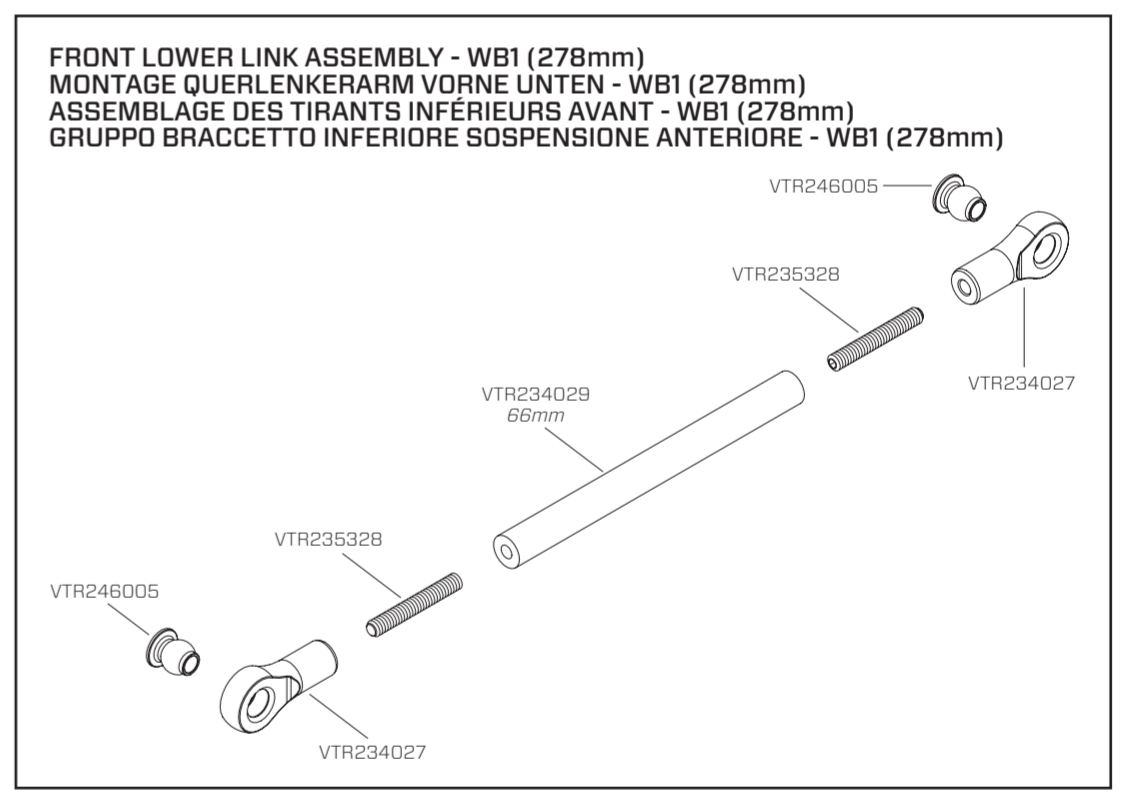

# 1972 Ford® Bronco® Ascender™ 1/10 RTR

**TRANSMISSION ASSEMBLY**  
**MONTAGE GETRIEBE**  
**ASSEMBLAGE DE LA TRANSMISSION**  
**ASSEMBLAGGIO TRASMISSIONE**

**SHOCK ASSEMBLY**  
**STOßDÄMPFER MONTAGE**  
**ASSEMBLAGE D'UN AMORTISSEUR**  
**GRUPPO AMMORTIZZATORE**

**MOTOR INSTALLATION**  
**MOTOREINBAU**  
**INSTALLATION DU MOTEUR**  
**INSTALLAZIONE DEL MOTORE**

**FRONT ASSEMBLY  
FRONT BEAUMONTAGE  
TRAIN AVANT  
GRUPPO ANTERIORE**

VTR234026  
 Link Rod—30mm  
 Lenkstange—30mm  
 Bielle—30mm  
 Asta collegamento—30mm