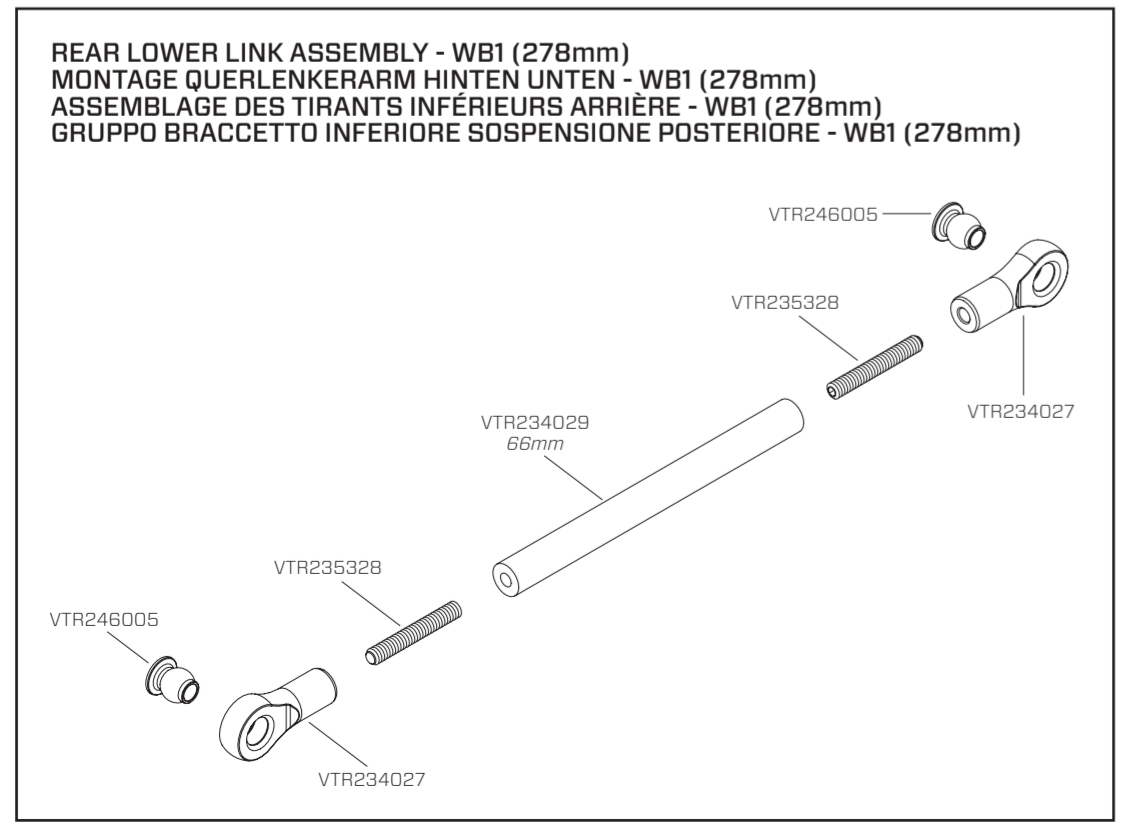

REAR ASSEMBLY
HECK BEAUMONTAGE
TRAIN ARRIÈRE
GRUPPO POSTERIORE