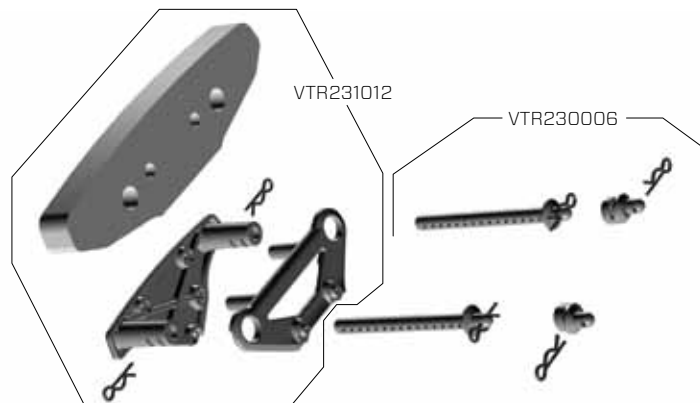

FRONT BUMPER // FRONTSTOSSSTANGE // PARE CHOC AVANT // GL PARAURTI ANTERIORE //////////////////////////////////////

Part # | Nummer Numéro | Codice	Description	Beschreibung	Description	Descrizione
VTR230006	Body Post Set	Karosseriehalter Set	Set de supports de carrosserie	Set supporti carrozzeria
VTR231012	Bumper Set Front	Stoßfängerset Vorne	Pare choc avant	Set paraurti anteriore