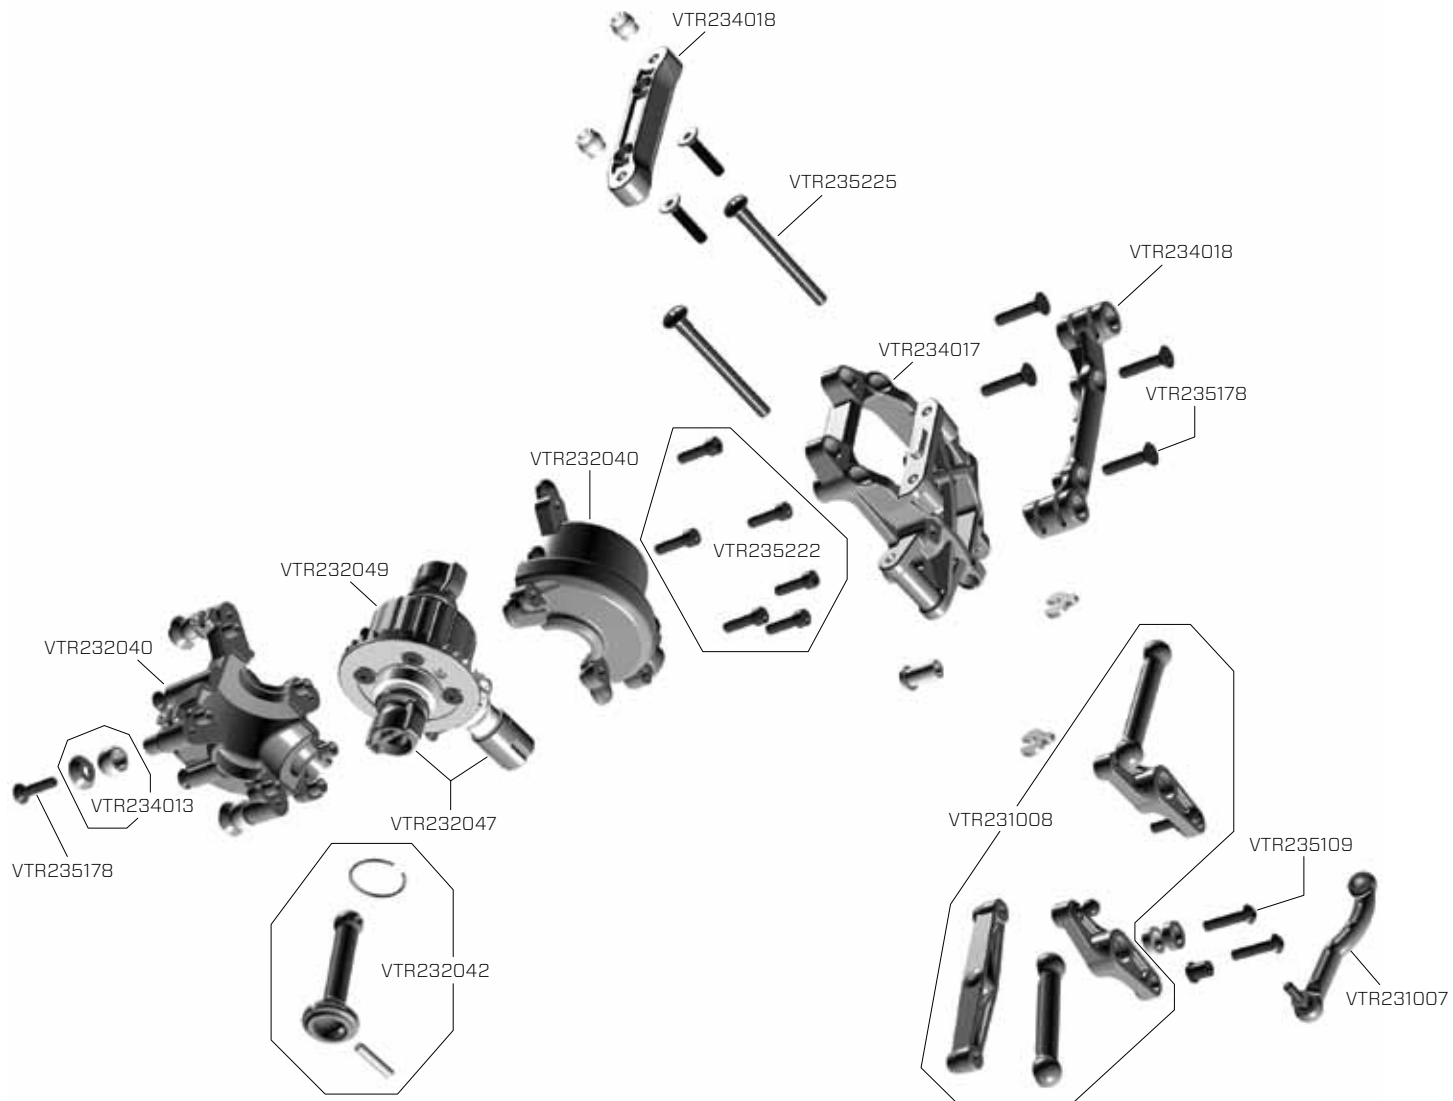

**FRONT CLIP // FRONTCLIP // CELLULE AVANT // CLIP ANTERIORE //////////////////////////////////////**

Part #   Nummer Numéro   Codice	Description	Beschreibung	Description	Descrizione
VTR231007	Steering Servo Saver Set & Servo Mounts	Servosaver und Servobefestigung	Sauve servo et supports de servo	Set salva servo sterzo & supporti servo
VTR231008	Steering Bell Crank Set	Umlenkset für Lenkung	Jeu de renvois de direction	Set squadrette sterzo
VTR232040	Gear Box Upper Lower Set	Getriebekasten Set	Carter de transmission supérieur et inférieur	Set scatola riduttore sup. infer.
VTR232042	Axle Shaft Set FR/RR (2)	Radachsen Set Vorne/Hinteten	Jeu d'axes de roues AV/ARR (2)	Set alberino asse FR/RR (2)
VTR232047	Diff Outdrive Cup Set FR/RR	Antriebsklauenset Vorne/Hinten	Jeu de noix de sortie de différentiel AV/ARR	Set trascinatori diff. FR/RR
VTR232049	Complete Differential Set FR/RR	Diff Komplettset Vorne/Hinten	Différentiel complet AV/ARR	Set differenziale completo FR/RR
VTR234013	Suspension Pivot Balls & Washer Set	Pivotkugel und Scheibenset	Jeu de rondelles et de rotules de suspension	Set rondelle a attacchi a sfera sospensioni
VTR234017	Upper Suspension Arm Mount FR/RR	Querlenkerhalter Vorne/Hinten	Support de bras de suspension supérieurs AV/ARR	Supporto braccio super. sospensioni FR/RR
VTR234018	Shock Tower Set FR/RR	Dämpferbrücke	Jeu de supports d'amortisseurs AV/ARR	Set torre ammortizzatori FR/RR
VTR235225	M3 x38mm Button Head Inner Hinge Pin Screw	Rundkopfstiftschraube Hinge Pin Innen M3x38mm	Vis/axe de suspension intérieur M3x38mm	M3 x38mm Vite a testa bombata