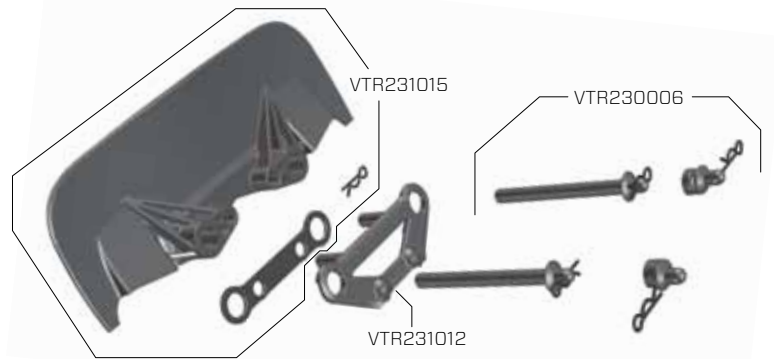

FRONT BUMPER // FRONTSTOSSSTANGE // PARE CHOC AVANT // GL PARAURTI ANTERIORE //////////////////////////////////////

Part # | Nummer Numéro | Codice	Description	Beschreibung	Description	Descrizione
VTR230006	Body Post Set	Karosseriehalter Set	Set de supports de carrosserie	Set supporti carrozzeria
VTR231012	Bumper Set Front	Stoßfängerset Vorne	Pare choc avant	Set paraurti anteriore
VTR231015	Front Splitter & Spacer	Front Splitter & Distanzstück	Lame avant et entretoise	Splitter frontale con distanziali