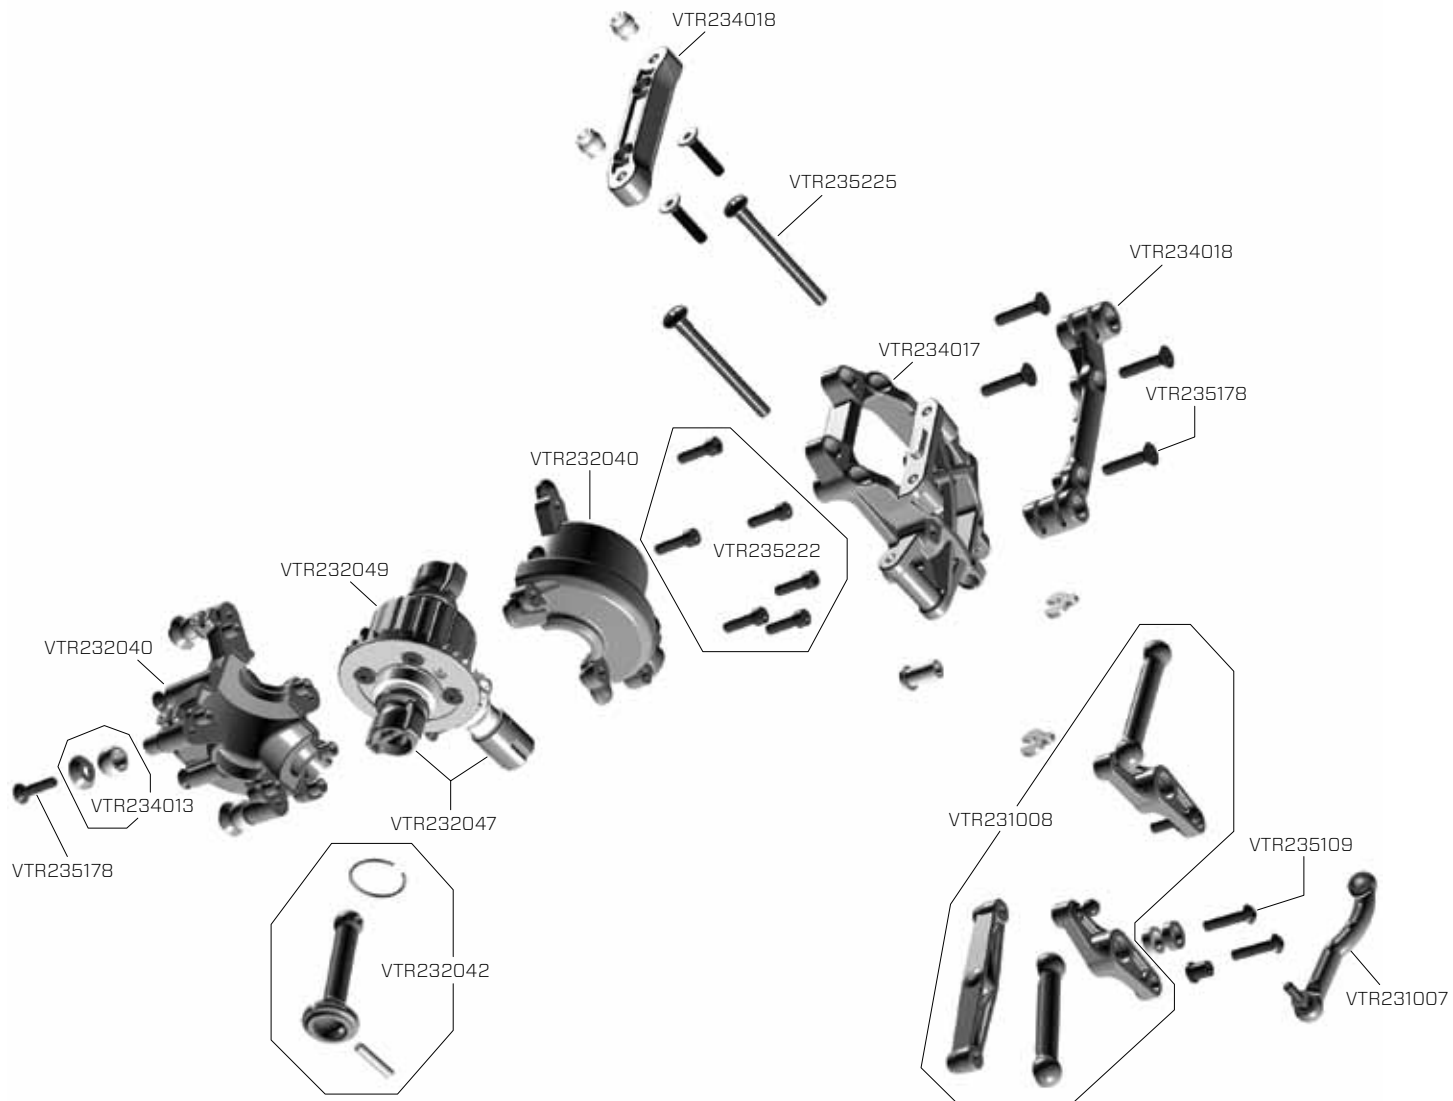

FRONT CLIP // FRONTCLIP // CELLULE AVANT // CLIP ANTERIORE //////////////////////////////////////

Part # Nummer Numéro Codice	Description	Beschreibung	Description	Descrizione
VTR231007	Steering Servo Saver Set & Servo Mounts	Servosaver und Servobefestigung	Sauve servo et supports de servo	Set salva servo sterzo & supporti servo
VTR231008	Steering Bell Crank Set	Umlenkset für Lenkung	Jeu de renvois de direction	Set squadrette sterzo
VTR232040	Gear Box Upper Lower Set	Getriebekasten Set	Carter de transmission supérieur et inférieur	Set scatola riduttore sup. infer.
VTR232042	Axle Shaft Set FR/RR (2)	Radachsen Set Vorne/Hinten	Jeu d'axes de roues AV/ARR (2)	Set alberino asse FR/RR (2)
VTR232047	Diff Outdrive Cup Set FR/RR	Antriebsklauenset Vorne/Hinten	Jeu de noix de sortie de différentiel AV/ARR	Set trascinatori diff. FR/RR
VTR232049	Complete Differential Set FR/RR	Diff Komplettsset Vorne/Hinten	Différentiel complet AV/ARR	Set differenziale completo FR/RR
VTR234013	Suspension Pivot Balls & Washer Set	Pivotkugel und Scheibenset	Jeu de rondelles et de rotules de suspension	Set rondelle a attacchi a sfera sospensioni
VTR234017	Upper Suspension Arm Mount FR/RR	Querlenkerhalter Vorne/Hinten	Support de bras de suspension supérieurs AV/ARR	Supporto braccio super. sospensioni FR/RR
VTR234018	Shock Tower Set FR/RR	Dämpferbrücke	Jeu de supports d'amortisseurs AV/ARR	Set torre ammortizzatori FR/RR
VTR235225	M3 x38mm Button Head Inner Hinge Pin Screw	Rundkopfstiftschraube Hinge Pin Innen M3x38mm	Vis/axe de suspension intérieur M3x38mm	M3 x38mm Vite a testa bombata