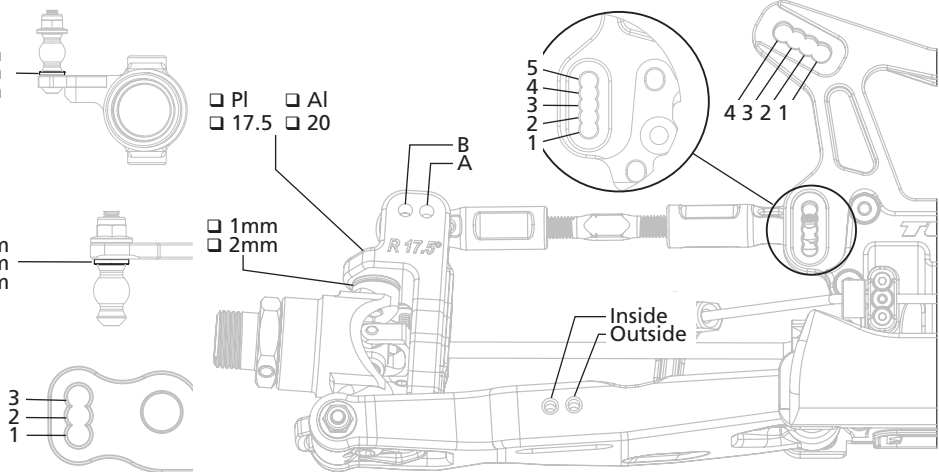

**Front Suspension**

Ride Ht	
Camber	
Toe	
Sway Bar	
Notes:	

- 0mm
- 1mm
- 2mm

- 0mm
- 1mm
- 2mm

- PI
- 17.5
- AI
- 20

- 1mm
- 2mm

**Rear Suspension**

Ride Ht	
Camber	
Sway Bar	
Notes:	

C B A

- 0
- 1
- 2
- 3
- 4

C B A

Inside  
Middle  
Outside

**Chassis**

Differentials	Front	Center	Rear
Fluid			
Pins	<input type="checkbox"/> AL <input type="checkbox"/> STL	<input type="checkbox"/> AL <input type="checkbox"/> STL	<input type="checkbox"/> AL <input type="checkbox"/> STL
Case	<input type="checkbox"/> STD <input type="checkbox"/> HD	<input type="checkbox"/> STD <input type="checkbox"/> HD	<input type="checkbox"/> STD <input type="checkbox"/> HD