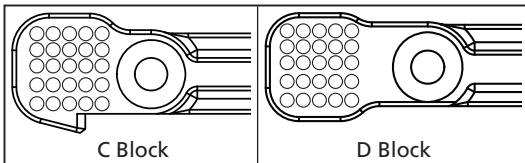

**Front Suspension**

Ride Ht	
Camber	
Toe	
Sway Bar	
Notes:	

- 0mm
- 1mm
- 2mm

- 0mm
- 1mm
- 2mm

- PI
- 17.5
- AI
- 20

- 1mm
- 2mm

**Rear Suspension**

Ride Ht	
Camber	
Sway Bar	
Notes:	

C B A

- 0
- 1
- 2
- 3
- 4

C B A

Inside  
Middle  
Outside

**Chassis**

Differentials	Front	Center	Rear
Fluid			
Pins	<input type="checkbox"/> AL <input type="checkbox"/> STL	<input type="checkbox"/> AL <input type="checkbox"/> STL	<input type="checkbox"/> AL <input type="checkbox"/> STL
Case	<input type="checkbox"/> STD <input type="checkbox"/> HD	<input type="checkbox"/> STD <input type="checkbox"/> HD	<input type="checkbox"/> STD <input type="checkbox"/> HD