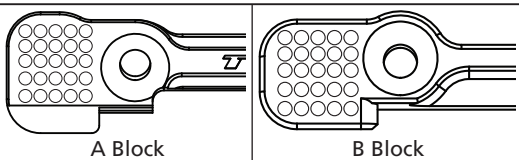

**Front Suspension**

Ride Ht	
Camber	
Toe	
Sway Bar	
Notes:	

- 0mm
- 1mm
- 2mm

- 0mm
- 1mm
- 2mm

- PI
- 17.5
- AI
- 20

- 1mm
- 2mm

**Rear Suspension**

Ride Ht	
Camber	
Sway Bar	
Notes:	

C B A

- 0
- 1
- 2
- 3
- 4

C B A

Inside  
Middle  
Outside

**Chassis**

Differentials	Front	Center	Rear
Fluid			
Pins	<input type="checkbox"/> AL <input type="checkbox"/> STL	<input type="checkbox"/> AL <input type="checkbox"/> STL	<input type="checkbox"/> AL <input type="checkbox"/> STL
Case	<input type="checkbox"/> STD <input type="checkbox"/> HD	<input type="checkbox"/> STD <input type="checkbox"/> HD	<input type="checkbox"/> STD <input type="checkbox"/> HD