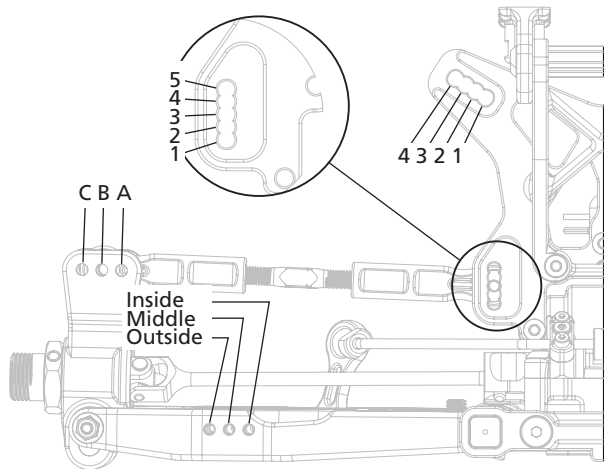

**Front Suspension**

Ride Ht	
Camber	
Toe	
Sway Bar	
Notes:	

- 0mm
- 1mm
- 2mm

- 0mm
- 1mm
- 2mm

- PI
- 17.5
- AI
- 20

- 1mm
- 2mm

**Rear Suspension**

Ride Ht	
Camber	
Sway Bar	
Notes:	

C B A

- 0
- 1
- 2
- 3
- 4

C B A

Inside  
Middle  
Outside

**Chassis**

Differentials	Front	Center	Rear
Fluid			
Pins	<input type="checkbox"/> AL <input type="checkbox"/> STL	<input type="checkbox"/> AL <input type="checkbox"/> STL	<input type="checkbox"/> AL <input type="checkbox"/> STL
Case	<input type="checkbox"/> STD <input type="checkbox"/> HD	<input type="checkbox"/> STD <input type="checkbox"/> HD	<input type="checkbox"/> STD <input type="checkbox"/> HD

Wing
Brand
<input type="checkbox"/> Wicker Bill

Electronics	
Radio	Servo
ESC	Battery
Motor	Pinion/Spur
Initial Brake	Drag Brake
Thro Prof	Timing Adv
Thro Expo	Steering Expo

Shocks	Front	Rear
Shock Type	<input type="checkbox"/> Bladder <input type="checkbox"/> Re Bladder <input type="checkbox"/> Emulsion <input type="checkbox"/> Vented	<input type="checkbox"/> Bladder <input type="checkbox"/> Re Bladder <input type="checkbox"/> Emulsion <input type="checkbox"/> Vented
Shaft Dia	<input type="checkbox"/> 3.5 <input type="checkbox"/> 4.0	<input type="checkbox"/> 3.5 <input type="checkbox"/> 4.0
Piston		
Oil		
Spring		
Stroke		
Droop		