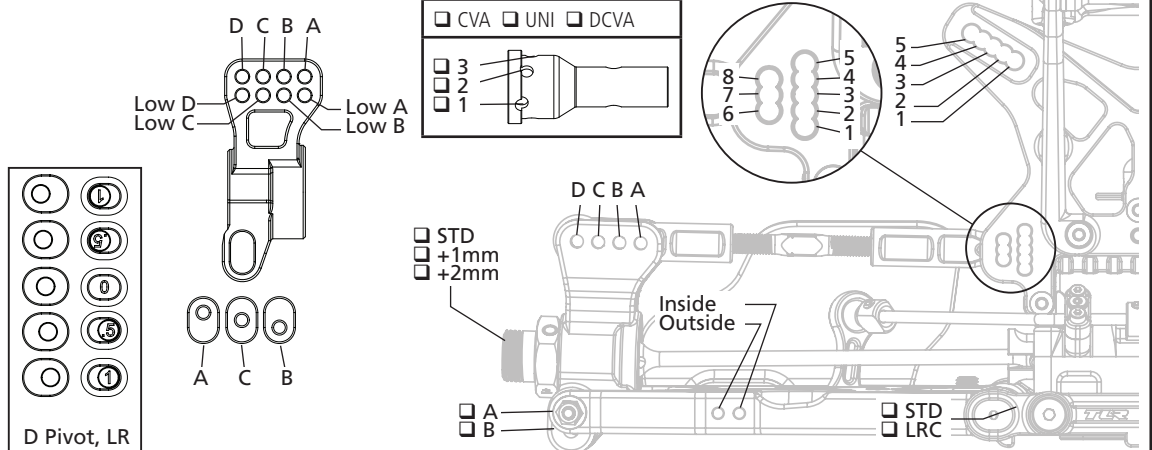

Name: _____ Date: _____ Event: _____ Track: _____

Track Conditions							
<input type="checkbox"/> Indoor	<input type="checkbox"/> Tight	<input type="checkbox"/> Smooth	<input type="checkbox"/> Hard Packed	<input type="checkbox"/> Blue Groove	<input type="checkbox"/> Wet	<input type="checkbox"/> Low Bite	<input type="checkbox"/> High Bite
<input type="checkbox"/> Outdoor	<input type="checkbox"/> Open	<input type="checkbox"/> Rough	<input type="checkbox"/> Loose/Loamy	<input type="checkbox"/> Dry	<input type="checkbox"/> Dusty	<input type="checkbox"/> Med Bite	<input type="checkbox"/> Other

Front Suspension

Ride Ht	
Camber	
Toe	
Sway Bar	
Notes:	

Rear Suspension

Ride Ht	
Camber	
Sway Bar	
Notes:	

Chassis

Differentials	Front	Center	Rear
Fluid			
Pins	<input type="checkbox"/> AL <input type="checkbox"/> STL	<input type="checkbox"/> AL <input type="checkbox"/> STL	<input type="checkbox"/> AL <input type="checkbox"/> STL
Case	<input type="checkbox"/> STD <input type="checkbox"/> HD	<input type="checkbox"/> STD <input type="checkbox"/> HD	<input type="checkbox"/> STD <input type="checkbox"/> HD

Shocks		
	Front	Rear
Shock Type	<input type="checkbox"/> Bladder <input type="checkbox"/> Re Bladder <input type="checkbox"/> Emulsion <input type="checkbox"/> Vented	<input type="checkbox"/> Bladder <input type="checkbox"/> Re Bladder <input type="checkbox"/> Emulsion <input type="checkbox"/> Vented
Shaft Dia	<input type="checkbox"/> 3.5 <input type="checkbox"/> 4.0	<input type="checkbox"/> 3.5 <input type="checkbox"/> 4.0
Piston		
Oil		
Spring		
Stroke		
Droop		