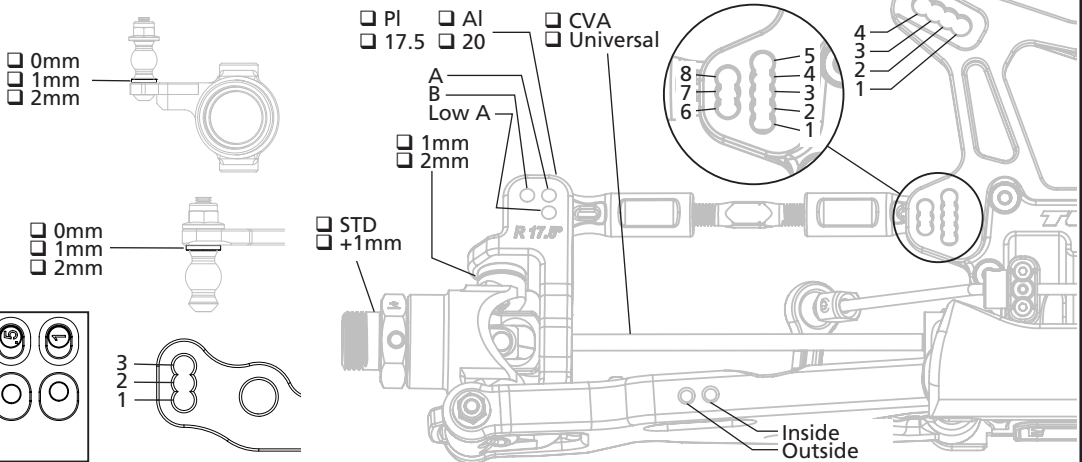

Name: _____ Date: _____ Event: _____ Track: _____

Track Conditions							
<input type="checkbox"/> Indoor	<input type="checkbox"/> Tight	<input type="checkbox"/> Smooth	<input type="checkbox"/> Hard Packed	<input type="checkbox"/> Blue Groove	<input type="checkbox"/> Wet	<input type="checkbox"/> Low Bite	<input type="checkbox"/> High Bite
<input type="checkbox"/> Outdoor	<input type="checkbox"/> Open	<input type="checkbox"/> Rough	<input type="checkbox"/> Loose/Loamy	<input type="checkbox"/> Dry	<input type="checkbox"/> Dusty	<input type="checkbox"/> Med Bite	<input type="checkbox"/> Other

Front Suspension

Ride Ht	
Camber	
Toe	
Sway Bar	
Notes:	

Rear Suspension

Ride Ht	
Camber	
Sway Bar	
Notes:	

Chassis

Differentials	Front	Center	Rear
Fluid			
Pins	<input type="checkbox"/> AL <input type="checkbox"/> STL	<input type="checkbox"/> AL <input type="checkbox"/> STL	<input type="checkbox"/> AL <input type="checkbox"/> STL
Case	<input type="checkbox"/> STD <input type="checkbox"/> HD	<input type="checkbox"/> STD <input type="checkbox"/> HD	<input type="checkbox"/> STD <input type="checkbox"/> HD

Shocks		
	Front	Rear
Shock Type	<input type="checkbox"/> Bladder <input type="checkbox"/> Re Bladder <input type="checkbox"/> Emulsion <input type="checkbox"/> Vented	<input type="checkbox"/> Bladder <input type="checkbox"/> Re Bladder <input type="checkbox"/> Emulsion <input type="checkbox"/> Vented
Shaft Dia	<input type="checkbox"/> 3.5 <input type="checkbox"/> 4.0	<input type="checkbox"/> 3.5 <input type="checkbox"/> 4.0
Piston		
Oil		
Spring		
Stroke		
Droop		

Tires		
	Front	Rear
Brand		
Tread		
Compound		
Insert		
Sauce		