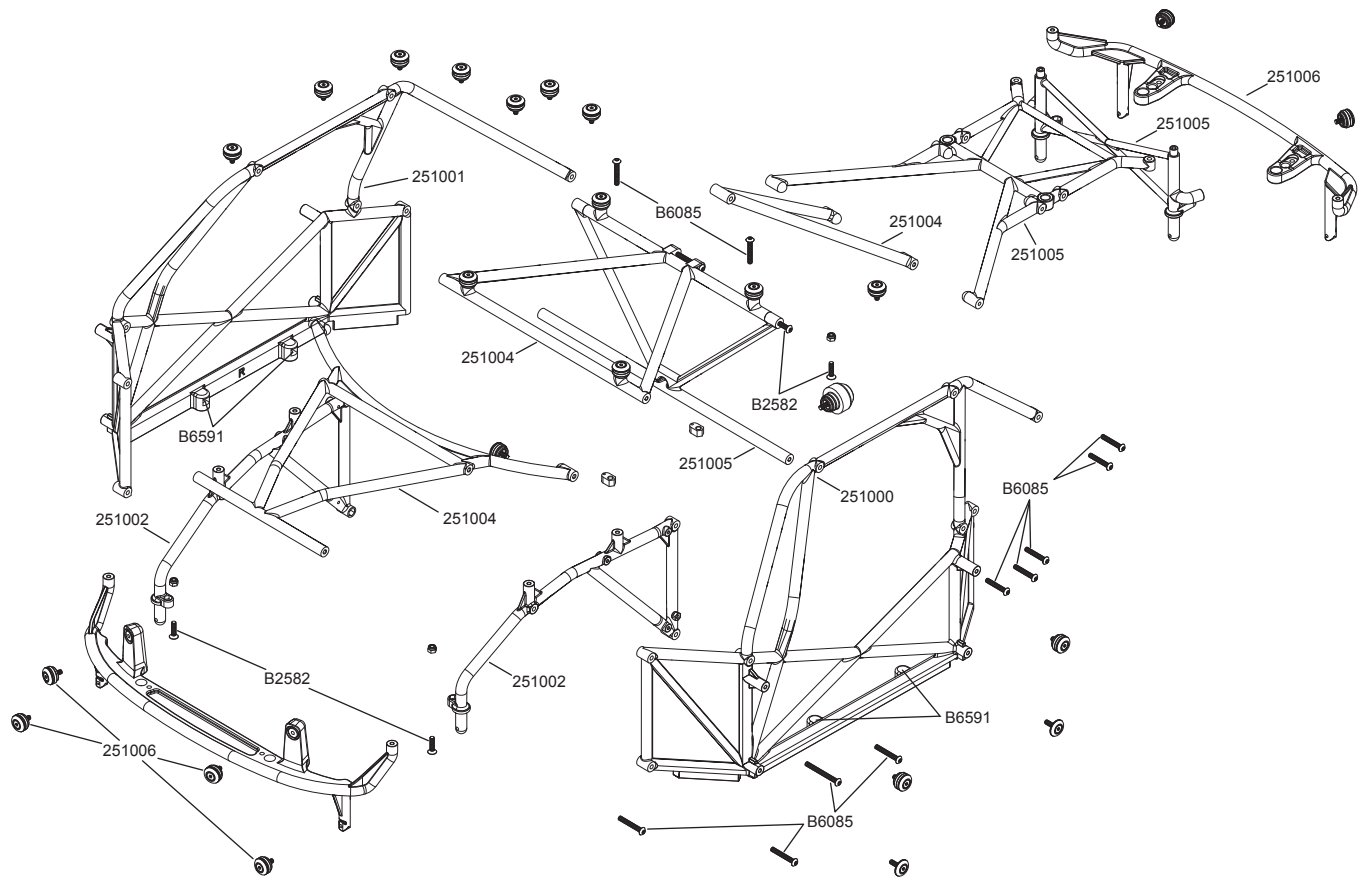

# Parts Listings Teileliste

# Liste des Pièces Elenco Componenti

## Ball Bearings // Kugellager // Roulements // Cuscinetti

Part #	English	Deutsch	Français	Italiano
LOS25970	Steering Bearing Set, 10 x 15 x 4mm (4): 5T, MINI WRC	Kugellagerset Lenkung, 10 x 15 x 4mm (4): 5T, MINI WRC	5T, MINI WRC -Set de roulements 10 x 15 x 4mm de direction (4)	Set cuscinetti sterzo, 10 x 15 x 4mm (4): 5T, MINI WRC
LOS25971	Inner Axle Bearings, 20 x 32 x 7mm (2): 5T, MINI WRC	Kugellager Radachse Innen (2), 20 x 32 x 7mm: 5T, MINI WRC	5T, MINI WRC -Roulement intérieur fusée 20 x 32 x 7mm (2)	Cuscinetti asse interno, 20 x 32 x 7mm (2): 5T, MINI WRC
LOS25972	Outer Axle Bearings, 12 x 24 x 6mm (2): 5T, MINI WRC	Kugellager Radachse Außen (2), 12 x 24 x 6mm: 5T, MINI WRC	5T, MINI WRC -Roulement extérieur fusée 12 x 24 x 6mm (2)	Cuscinetti asse esterno, 12 x 24 x 6mm (2): 5T, MINI WRC
LOS25973	Diff Support Bearings, 15 x 24 x 5mm, Flanged (2): 5T, MINI WRC	Kugellager mit Flansch für Diff (2), 15 x 24 x 5mm: 5T, MINI WRC	5T, MINI WRC -Roulement 15 x 24 x 6mm à flasques pour différentiel (2)	Cuscinetti supporto diff. 15 x 24 x 5mm, flangiati (2): 5T, MINI WRC
LOS25974	Diff Pinion Bearings, 9 x 20 x 6mm (2): 5T, MINI WRC	Kugellager 9 x 20 x 6mm (2): 5T, MINI WRC	5T, MINI WRC -Roulements 9 x 20 x 6mm pour pignons de différentiel (2)	Cuscinetti pignone diff. 9 x 20 x 6mm (2): 5T, MINI WRC
LOS25975	Clutch Bell Bearings, 15 x 28 x 7mm (2): 5T, MINI WRC	Kupplungslager, 15 x 28 x 7mm (2): 5T, MINI WRC	5T, MINI WRC -Roulements 15 x 28 x 7mm pour cloche d'embrayage (2)	Cuscinetti campana frizione, 15 x 28 x 7mm (2): 5T, MINI WRC