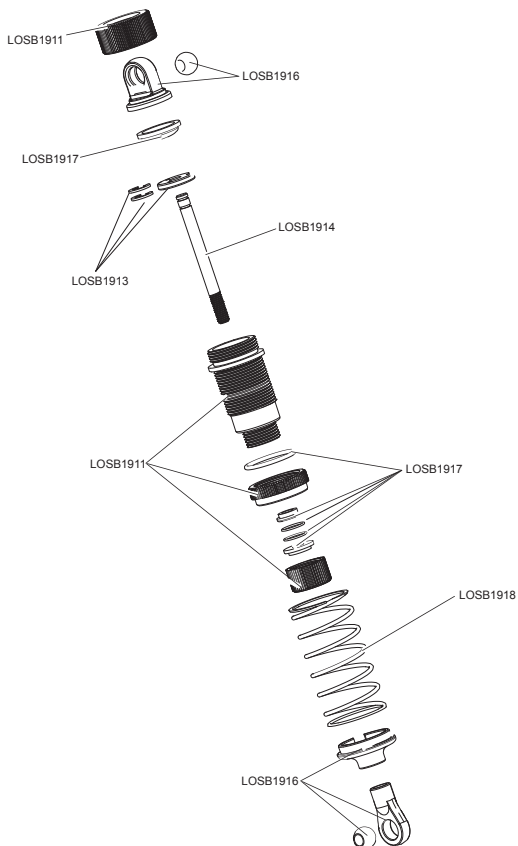

**FRONT SHOCK/ STOSSDÄMPFER VORNE/
AMORTISSEUR AVANT/AMMORTIZZATORE ANTERIORE**