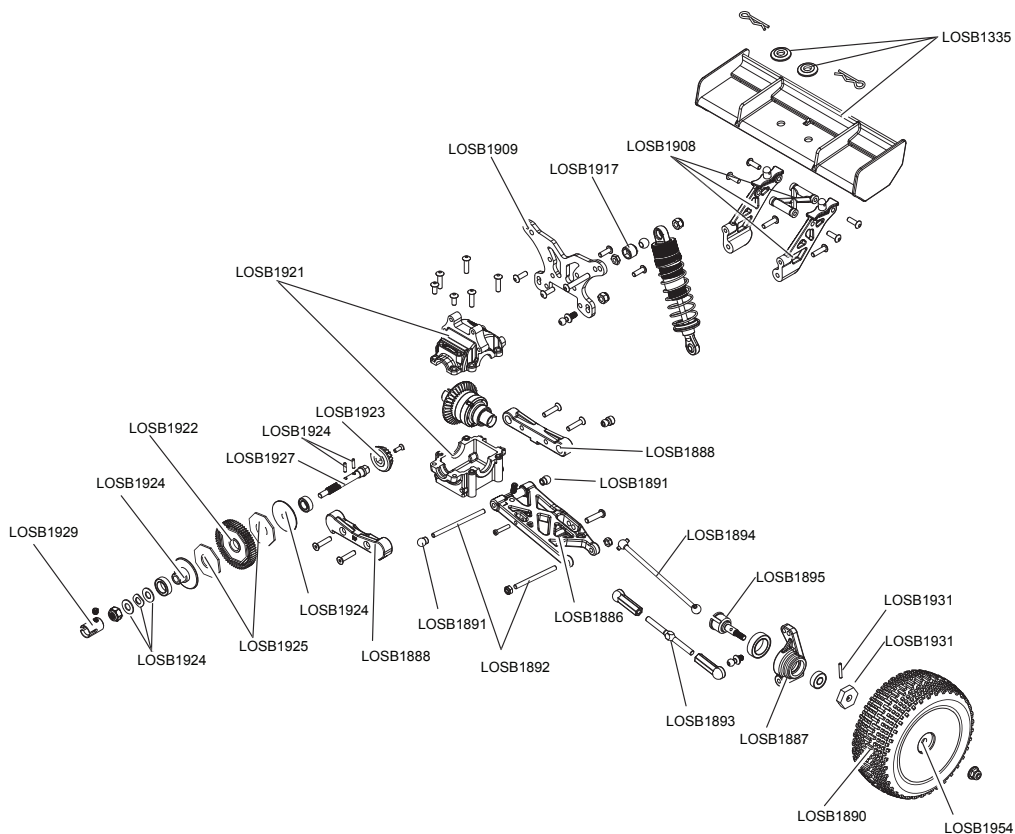

REAR SUSPENSION/HINTERE AUFHÄNGUNG/SUSPENSION ARRIÈRE/SOSPENSIONE POSTERIORE

DIFFERENTIAL/DIFFERENTIAL/DIFFÉRENTIEL/DIFFERENZIALE

Parts Listings/Teileliste/Liste des pièces/Elenco componenti

Part #	English	Deutsch	Français	Italiano
SPMS500	Servo, Mini 8IGHT	Servo, Mini 8IGHT	Servo, Mini 8IGHT	Servocomando, Mini 8IGHT
DYN1473	7.2V 1200mAh NIMH Battery Long EC3	7.2V 1200mAh NIMH Akku Lang EC3	Batterie Ni-Mh 7.2V 1200mA, prise EC3	Batteria lunga 7,2V 1200mAh NIMH EC3
DYN4830	Dynamite Mini 4500Kv Brushless Motor	Dynamite Mini 4500Kv Brushless Motor	Moteur Brushless Dynamite 4500Kv	Motore brushless Dynamite 4500kV mini
DYNS1425	Dynamite Tazer Mini Brushless Waterproof ESC	Dynamite Tazer Mini Brushless Regler Spritzwasserdicht ESC	Contrôleur brushless Dynamite Tazer étanche	Dynamite Tazer Mini Brushless Waterproof ESC
LOSB1335	Wing Set, Mini 8IGHT	Spoiler Set, Mini 8IGHT	Aileron, Mini 8IGHT	Set alettoni, Mini 8IGHT
LOSB1860	Hardware Set, Mini 8IGHT	Hardware Set, Mini 8IGHT	Visserie, Mini 8IGHT	Set bulloni, Mini 8IGHT
LOSB1864	Pinion Gear, 16T: Mini 8IGHT	Ritzel, 16Z: Mini 8IGHT	Pignon, 16 dents : Mini 8IGHT	Ruota conica, 16T: Mini 8IGHT
LOSB1886	Front, Rear Suspension Arm Set, Mini 8IGHT	Querlenkerset vorne / hinten Front, Mini 8IGHT	Bras de suspension avant/arrière, Mini 8IGHT	Set braccio sospensione anteriore, posteriore, Mini 8IGHT
LOSB1887	Spindle, Hub, Carrier Set, Mini 8IGHT	Achsschenkel, Radträger, Mini 8IGHT	Ensemble fusée/moyeu/porte-fusée, Mini 8IGHT	Albero, mozzo, porta-piastre, Mini 8IGHT
LOSB1888	Suspension Mount Set, Mini 8IGHT	Querlenkerhalter, Mini 8IGHT	Ensemble support de suspensions, Mini 8IGHT	Set montaggio sospensione, Mini 8IGHT
LOSB1889	Front Mini Kingpin, Mounted, Mini 8IGHT	Mini Kingpin vorne, Mini 8IGHT	Pneu avant à picots Mini King-Pin, monté, Mini 8IGHT	Mini perno a snodo anteriore, montato, Mini 8IGHT
LOSB1890	Rear Mini Kingpin, Mounted, Mini 8IGHT	Mini Kingpin hinten, Mini 8IGHT	Pneu arrière à picots Mini King-Pin, monté, Mini 8IGHT	Mini perno a snodo posteriore, montato, Mini 8IGHT
LOSB1891	Ball Stud Set, Mini 8IGHT	Kugelkopfset, Mini 8IGHT	Jeu de rotules, Mini 8IGHT	Set perni sferici, Mini 8IGHT
LOSB1892	Hingepin Set, Mini 8IGHT	Querlenkerstift Set, Mini 8IGHT	Jeu d'axes, Mini 8IGHT	Set perni cerniere, Mini 8IGHT
LOSB1893	Turnbuckle Set, Mini 8IGHT	Gewindestangen Set, Mini 8IGHT	Jeu de tendeurs, Mini 8IGHT	Set tenditore, Mini 8IGHT
LOSB1894	Dog Bone Set, Mini 8IGHT	Antriebsknochen Set, Mini 8IGHT	Jeu de tiges à double rotule, Mini 8IGHT	Set cardano, Mini 8IGHT
LOSB1895	Axle Set, Mini 8IGHT	Achsen Set, Mini 8IGHT	Jeu de fusées, Mini 8IGHT	Asse Set, Mini 8IGHT
LOSB1896	Ball Cup, Mini 8IGHT	Kugelpfanne, Mini 8IGHT	Coupelle de rotule, Mini 8IGHT	Coppella della sfera, Mini 8IGHT
LOSB1897	Steering Hardware Set, Mini 8IGHT	Lenkung Hardware Set, Mini 8IGHT	Visserie pour direction, Mini 8IGHT	Set bulloni sterzo, Mini 8IGHT
LOSB1898	Suspension Bushing Set, Mini 8IGHT	Buchse für Querlenker, Mini 8IGHT	Jeu de bagues pour suspension, Mini 8IGHT	Set boccole sospensione, Mini 8IGHT
LOSB1900	Main Chassis, Mini 8IGHT	Chassis, Mini 8IGHT	Châssis principal, Mini 8IGHT	Telaio principale, Mini 8IGHT
LOSB1901	Chassis Guard Set, Mini 8IGHT	Chassis Schützer Set, Mini 8IGHT	Jeu de protège-châssis, Mini 8IGHT	Set protezione telaio, Mini 8IGHT
LOSB1902	Battery Hold Down Set, Mini 8IGHT	Akkuhalter Set, Mini 8IGHT	Ensemble de fixation des accus, Mini 8IGHT	Set per tenere la batteria, Mini 8IGHT
LOSB1903	Servo Saver and Bell Crank Set, Mini 8IGHT	Servo Saver und Lenkhebel Set, Mini 8IGHT	Berceau de servo et bras, Mini 8IGHT	Set salva servo e leva a gomito, Mini 8IGHT
LOS211006	Upper Deck and Support Set, Mini 8IGHT	Obere Chassisverstrebung, Mini 8IGHT	Plancher supérieur et ensemble support, Mini 8IGHT	Set coperchio e supporto, Mini 8IGHT
LOSB1905	Motor Mount and Adaptor Set, Mini 8IGHT	Motorhalter und Adapter Set, Mini 8IGHT	Support moteur et ensemble adaptateur, Mini 8IGHT	Set montante e adattatore del motore, Mini 8IGHT