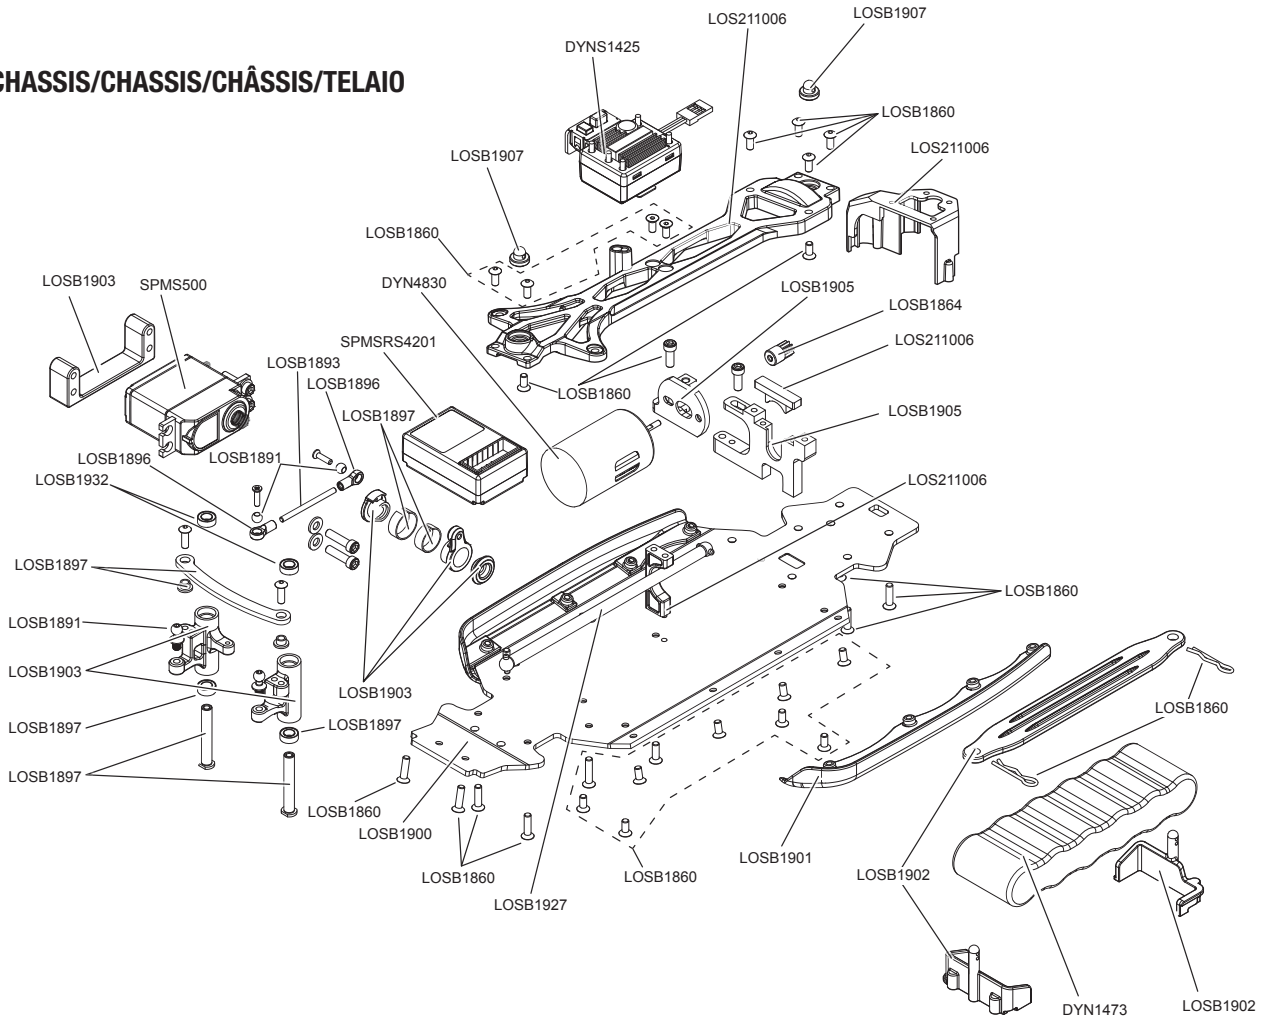

Exploded View/Explosionszeichnung/Vue éclatée/Vista Esplosa

CHASSIS/CHASSIS/CHÂSSIS/TELAIO