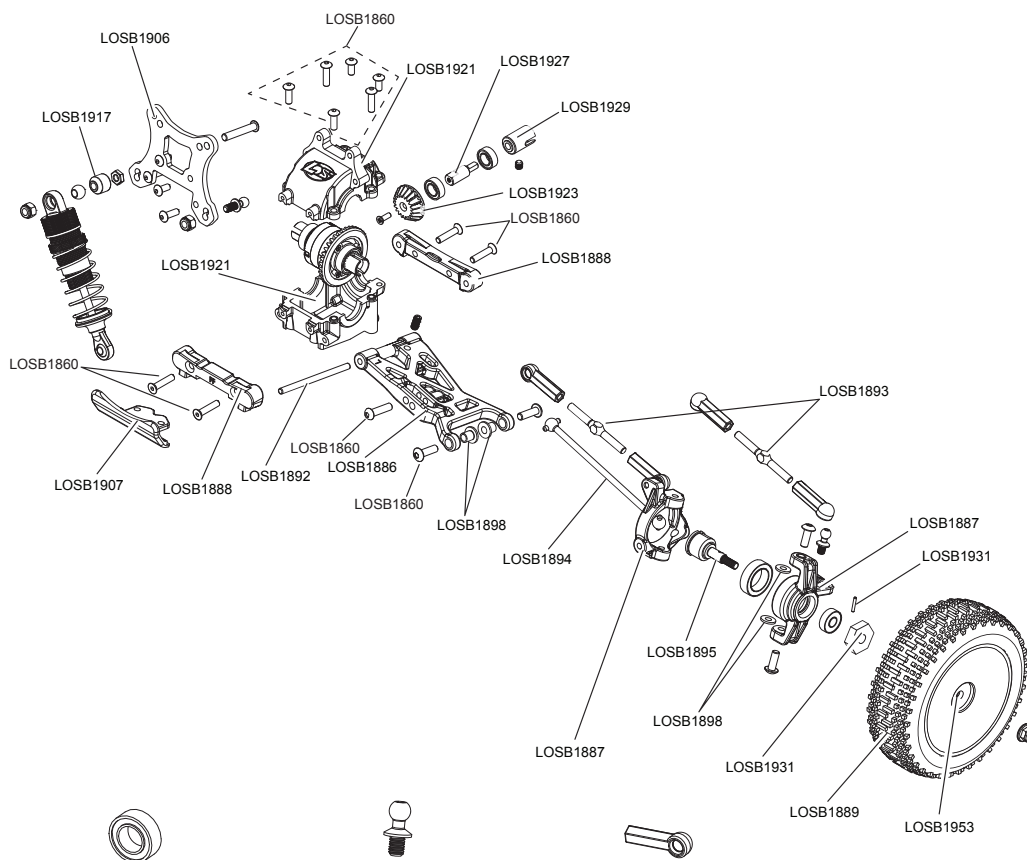

Exploded View/Explosionszeichnung/Vue éclatée/Vista Esplosa

FRONT SUSPENSION/VORDERE AUFHÄNGUNG/ SUSPENSION AVANT / SOSPENSIONE ANTERIORE