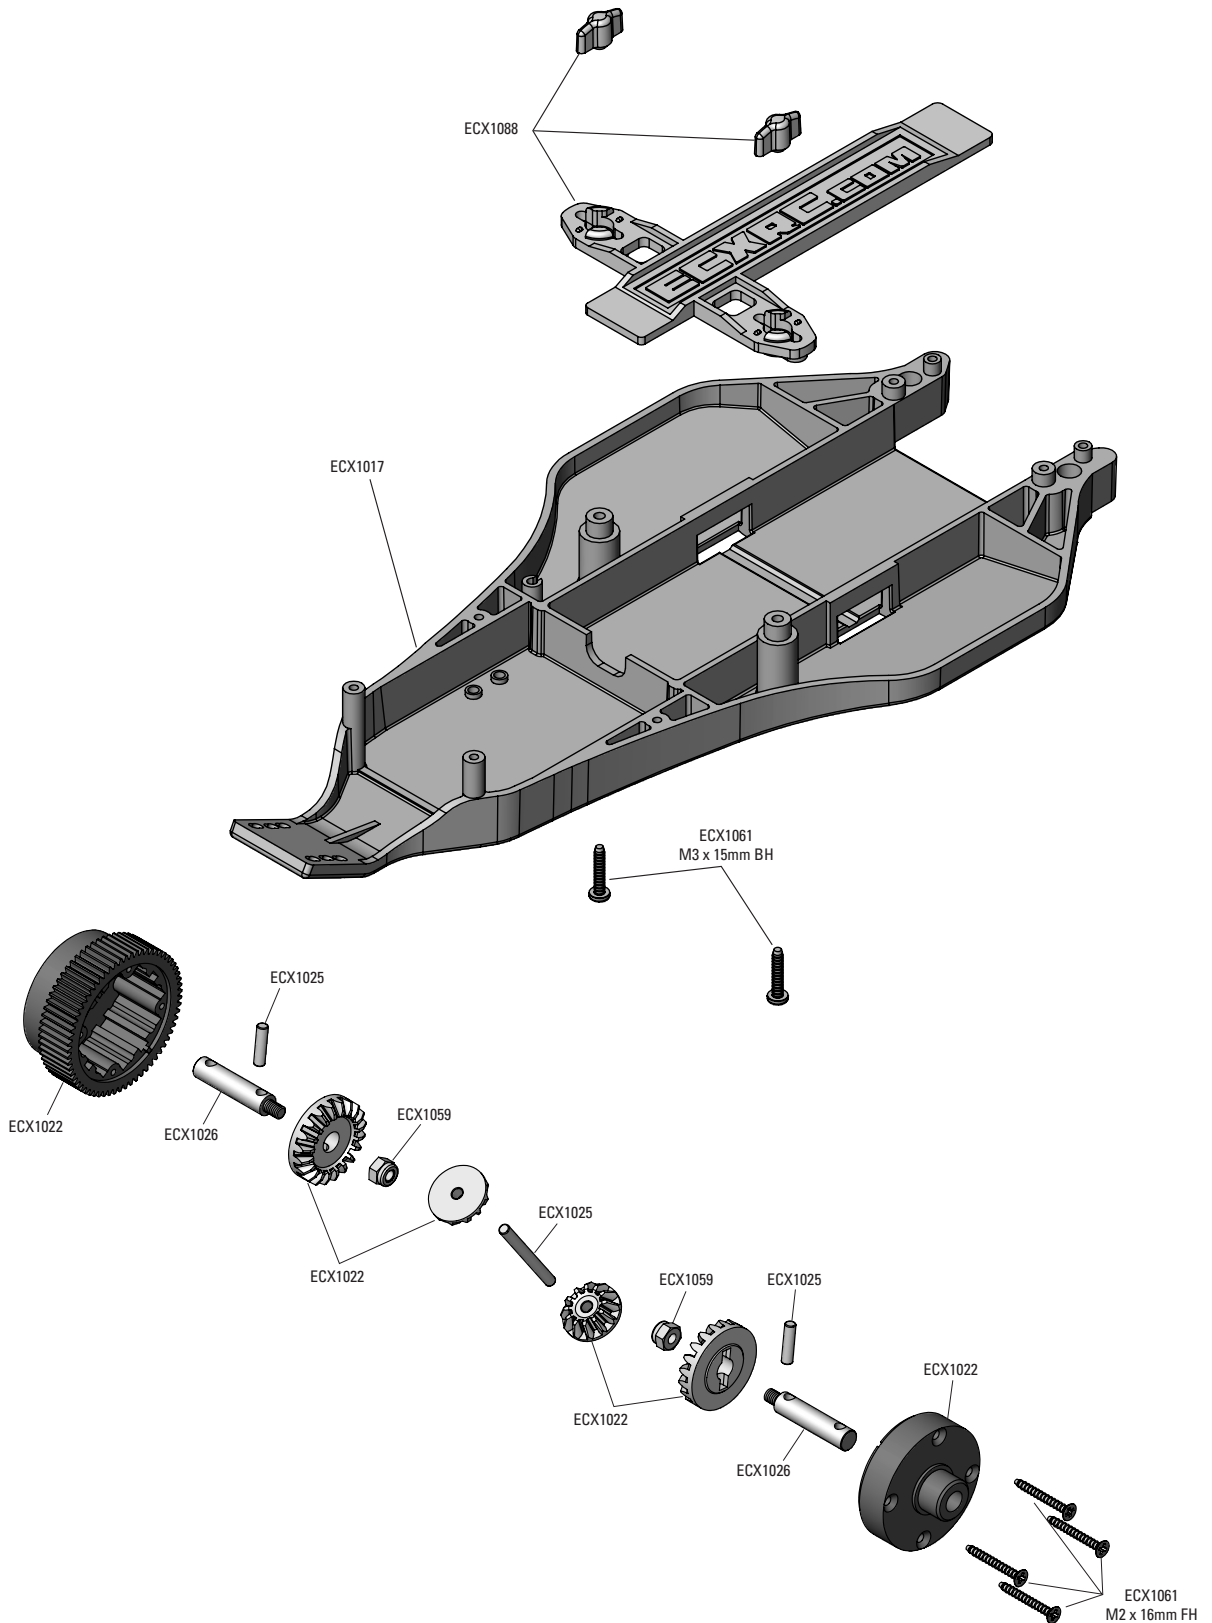

**PARTS DIAGRAM | EXPLOSIONSZEICHNUNG | VUE ÉCLATÉE DES PIÈCES |
ESPLOSO DEL MODELLO CON REFERENZA PEZZI**