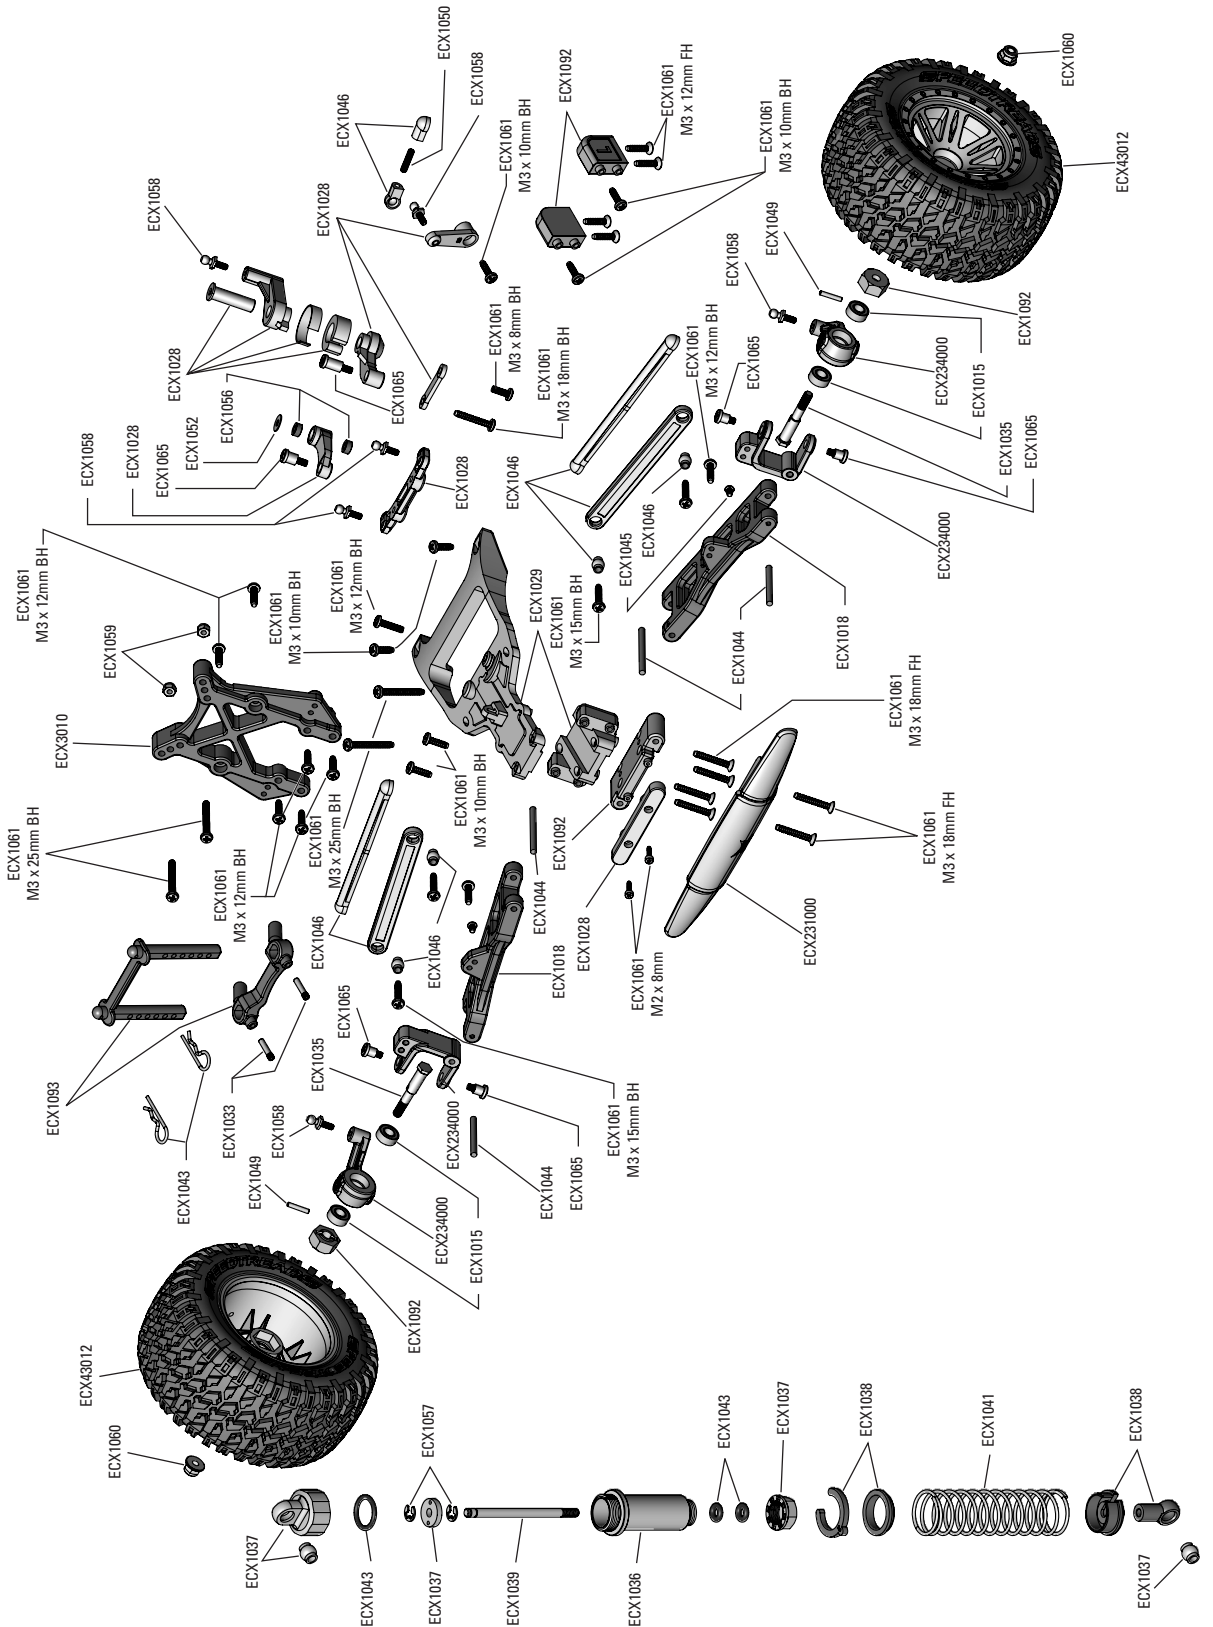

**PARTS DIAGRAM | EXPLOSIONSZEICHNUNG | VUE ÉCLATÉE DES PIÈCES |
ESPLOSO DEL MODELLO CON REFERENZA PEZZI**