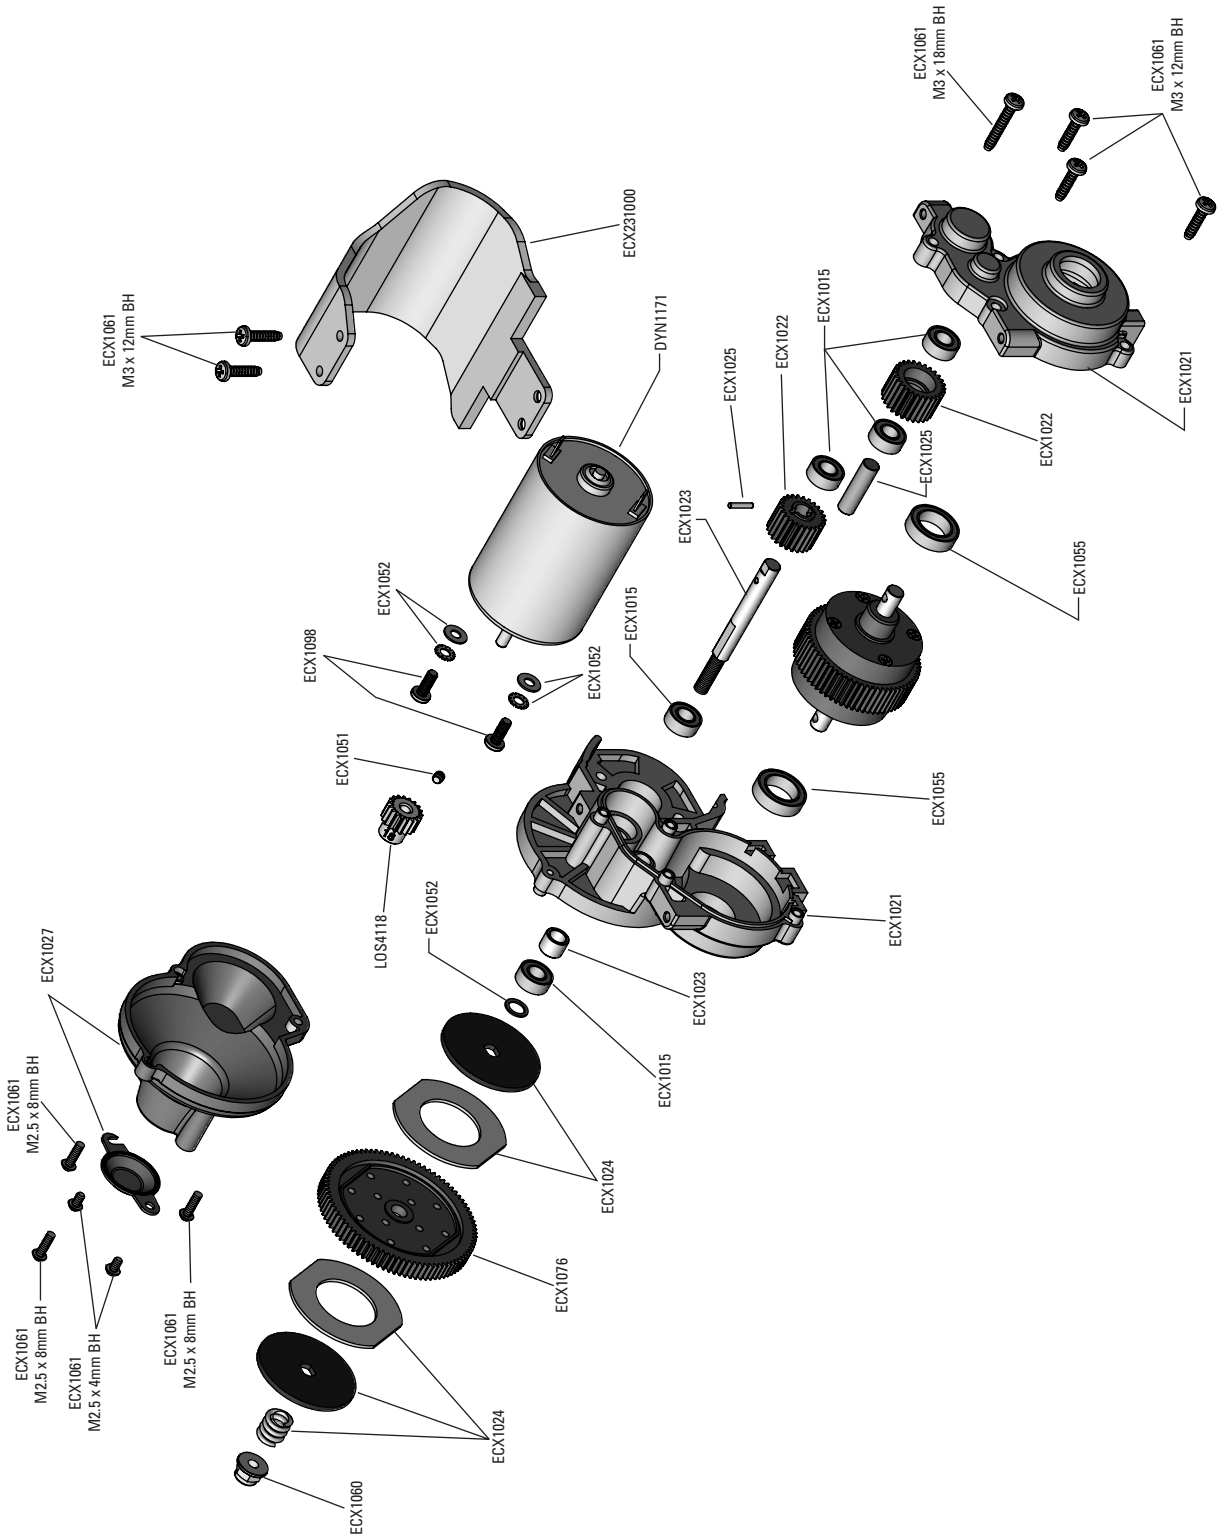

**PARTS DIAGRAM | EXPLOSIONSZEICHNUNG | VUE ÉCLATÉE DES PIÈCES |
ESPLOSO DEL MODELLO CON REFERENZA PEZZI**