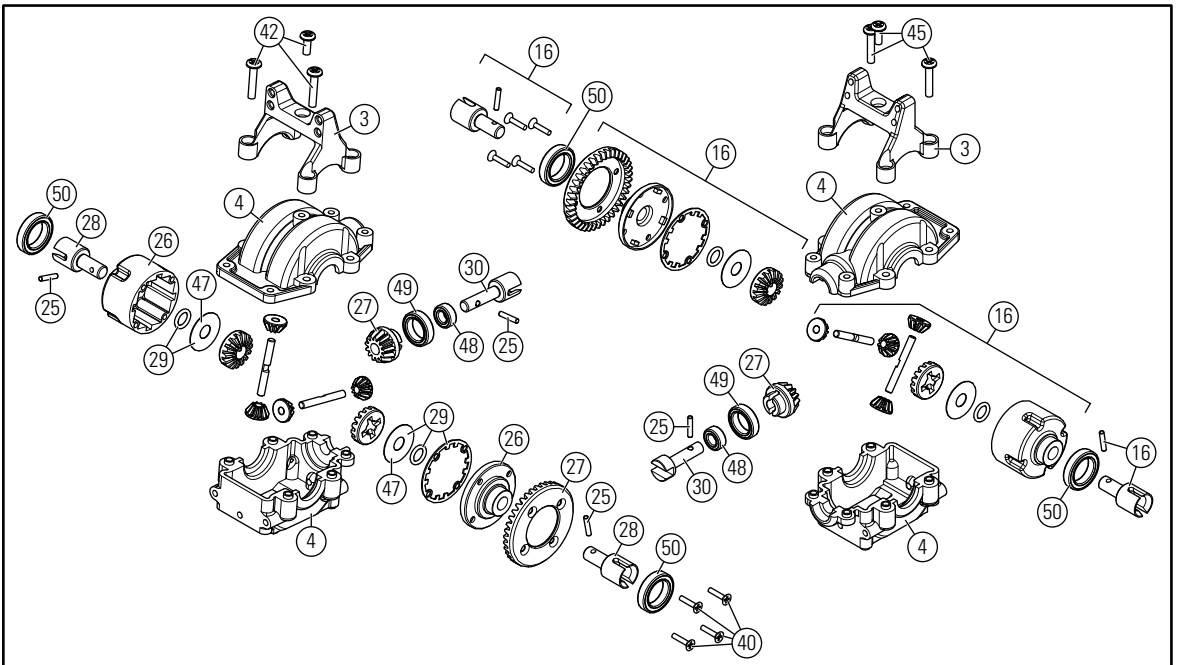

Replacement Parts / Ersatzteile / Pièces de rechange / Pezzi di ricambio

Part # Nummer Numéro Codice	Description	Beschreibung	Description	Descrizione
1 ECX0941	Set Screw Pack	ECX Schraubenset	Sachet de vis sans tête	Confezione grani
2 ECX1087	Antenna Tube (1)	Electric Empfängerantenne mit Röhrrchen	Tube d'antenne (1)	Tubetto antenna (1)
3 ECX231004	Front/Rear Shock Tower Set: 1:10 4wd All	ECX Dämpferbrücke v/h 1:10 alle 4WD	Supports d'amortisseurs avant et arrière	Set torre ammort. anter. e poster. 1:10 4wd tutti
4 ECX231005	Front/Rear Differential Gearbox Set: 1:10 4wd All	ECX Differentialgehäuseset 1:10 alle 4WD	Carter de différentiel avant/ arrière	Set ingranaggi differenziale anter. / poster. 1:10 4wd tutti
5 ECX231006	Front/Rear Toe Plates w/ Inserts: 1:10 4wd All	ECX Spureinsätze v/h 1:10 alle 4WD	Cales de pincement avant/ arrière avec inserts	Piastre c/inserti convergenza anter./poster. 1:10 4wd tutti
6 ECX231007	Hinge Pin Set: 1:10 4wd All	ECX Querlenkerstifthalter 1:10 alle 4WD	Set d'axes de suspension	Set perno cerniera 1:10 4wd tutti
7 ECX231008	Bell-Crank Set w/Post and Bushing: 1:10 4wd All	ECX Lenkhebelset m. Halter u. Lager 1:10 alle 4WD	Biellettes et renvois de direction	Set squadrette con appoggi e boccole 1:10 4wd tutti
8 ECX231009	Hinge Pin & Steering Brace: 1:10 4wd All	ECX Querlenkerstift Halter 1:10 alle 4WD	Renfort avant et support de pivot de triangle sup	Perno cerniera e supporti sterzo 1:10 4wd tutti
9 ECX231010	Gear Cover/Kick Plate/Bttry Mnts: 1:10 4wd All	ECX Getriebeabdeckung / Kick Platte/ Akkuhalter 1:10 alle 4WD	Couvercle de couronne/Cale de chasse/Plots de support de batterie	Coperchi ingran/piastra rinvio/ supp. batteria 1:10 4wd tutti
10 ECX231011	Chassis & Upper Deck, Long (1): 1:10 4wd Torment, Ruckus	ECX Chassis u. oberes Deck lang (1) 1:10 4WD Torment, Ruckus	Châssis long avec platine supérieure (1)	Telaio e piattaforma superiore, lungo (1): 1:10 4wd Torment, Ruckus
11 ECX231013	Servo Saver, 23T/25T	ECX Servo Saver,23/ 25T	Sauve servo, 23T/25T	Salva servo 23T/25T
12 ECX231015	Long Battery Strap: 1:10 4wd Torment, Ruckus	ECX Akkuverschluss lang 1:10 alle 4WD	Support de batterie long	Fascetta lunga batteria 1:10 4wd tutti
13 ECX231016	Body Post & Mounts: 1:10 4wd All	ECX Karosserieträger und Halter 1:10 alle 4WD	Supports de carrosserie	Appoggi e supporti batteria 1:10 4wd tutti
14 ECX231020	Front Bumper Set: 1:10 4wd Ruckus	ECX Stoßfänger vorne 1:10 4WD Ruckus	Pare-choc avant	Set paraurti anteriore: 1:10 4wd Ruckus
15 ECX231021	Rear Bumper Set: 1:10 4wd Ruckus	ECX Stoßfänger hinten 1:10 4WD Ruckus	Pare-choc arrière	Set paraurti posteriore: 1:10 4wd Ruckus
16 ECX232010	Differential, Complete: 1:10 4wd All	ECX Differential kpl. 1:10 alle 4WD	Différentiel complet	Differenziale completo 1:10 4wd tutti
17 ECX232011	Rear Stub Axle (2): 1:10 4wd All	ECX Hinterachse (2) 1:10 alle 4WD	Axe de roues arrière (2)	Snodo fuso posteriore (2): 1:10 4wd tutti
18 ECX232012	Rear Dog Bone (2): 1:10 4wd All	ECX Antriebsknochen hinten (2) 1:10 alle 4WD	Tige de cardan arrière (2)	Semiassie snodato posteriore (2): 1:10 4wd tutti
19 ECX232013	Wheel Hex Set, (4): 1:10 4wd All	ECX Radmuttern (4) 1:10 alle 4WD	Hexagone de roue (4)	Set esagoni ruota (4): 1:10 4wd tutti
20 ECX232014	Motor Plate, Aluminum Set: 1:10 4wd All	ECX Motorplatte Aluminium Set 1:10 alle 4WD	Support moteur en aluminium	Set piastra motore, alluminio 1:10 4wd tutti
21 ECX232015	Main Driveshaft, Long (1): 1:10 4wd Torment, Ruckus	Lange Antriebswelle (1): 1: 1 4wd Torment, Ruckus	Torment 1/10 4wd, Ruckus 1/10 4wd - Cardan central long (1)	Albero di trasmissione principale, lungo (1): 1:10 4wd Torment, Ruckus
22 ECX232017	Slipper, Complete: 1:10 4wd All	ECX Rutschkupplung kpl 1:10 4WD Cir	Slipper complet	Slipper completo 1:10 4wd tutti
23 ECX232018	Slipper Pad: 1:10 4wd All	ECX Rutschkupplung Belag 1:10 alle 4WD	Garniture de slipper	Pattini slipper 1:10 4wd tutti
24 ECX232019	Spur Gear, 45T, Mod 1 (2): 1:10 4wd All	ECX Zahnrad 87 Zähne (1) alle 4WD	Couronne 45T, mod 1 (2)	Corona 45T, Mod 1 (2): 1:10 4wd tutti
25 ECX232020	Drivetrain Roller Pin Set, (11): 1:10 4wd All	ECX Drivetrain Roller Pin Set, (11): 1:10 4wd All	Set de goupilles cylindriques (11)	Set perni rulli trasmissione (11): 1:10 4wd tutti
26 ECX232021	Differential Case, Complete : 1:10 4wd All	ECX Differential Gehäuse kpl. 1:10 alle 4WD	Corps de différentiel	Scatola differenziale completa 1:10 4wd tutti
27 ECX232022	Ring & Pinion, Set: 1:10 4wd All	ECX Tellerrad u. Ritzel 1:10 alle 4WD	Couronne de diff et pignon conique	Set anelli e pignoni 1:10 4wd tutti
28 ECX232023	Differential Outdrives, (2): 1:10 4wd All	ECX Differential Abtriebe (2) 1:10 alle 4WD	Noix de sortie de différentiel (2)	Trascinatori differenziale (2): 1:10 4wd tutti
29 ECX232024	Differential Rebuild, (2): 1:10 4wd All	ECX Diff. Rep-Set 1:10 alle 4WD	Kit de joints de différentiel	Differenziale rigenerato (2): 1:10 4wd tutti
30 ECX232025	Center Drive, Out Drives: 1:10 4wd All	ECX Antriebswelle Mitte 1:10 alle 4WD	Noix de cardan central (2)	Trasmissione centrale e semiassi 1:10 4wd tutti