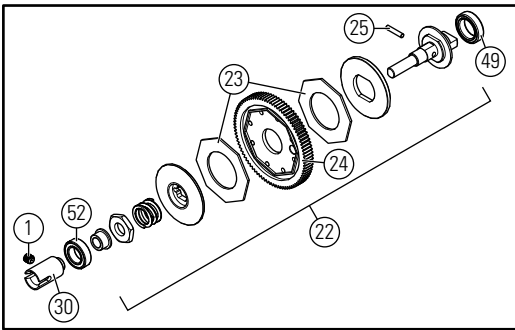

Replacement Parts / Ersatzteile / Pièces de rechange / Pezzi di ricambio

Part # Nummer Numéro Codice	Description	Beschreibung	Description	Descrizione
1 ECX0941	Set Screw Pack	ECX Schraubenset	Sachet de vis sans tête	Confezione grani
2 ECX1087	Antenna Tube (1)	Electric Empfängerantenne mit Röhrrchen	Tube d'antenne (1)	Tubetto antenna (1)
3 ECX231004	Front/Rear Shock Tower Set: 1:10 4wd All	ECX Dämpferbrücke v/h 1:10 alle 4WD	Supports d'amortisseurs avant et arrière	Set torre ammort. anter. e poster. 1:10 4wd tutti
4 ECX231005	Front/Rear Differential Gearbox Set: 1:10 4wd All	ECX Differentialgehäuseset 1:10 alle 4WD	Carter de différentiel avant/ arrière	Set ingranaggi differenziale anter. / poster. 1:10 4wd tutti
5 ECX231006	Front/Rear Toe Plates w/ Inserts: 1:10 4wd All	ECX Spureinsätze v/h 1:10 alle 4WD	Cales de pincement avant/ arrière avec inserts	Piastre c/inserti convergenza anter./poster. 1:10 4wd tutti
6 ECX231007	Hinge Pin Set: 1:10 4wd All	ECX Querlenkerstifthalter 1:10 alle 4WD	Set d'axes de suspension	Set perno cerniera 1:10 4wd tutti
7 ECX231008	Bell-Crank Set w/Post and Bushing: 1:10 4wd All	ECX Lenkhebelset m. Halter u. Lager 1:10 alle 4WD	Biellettes et renvois de direction	Set squadrette con appoggi e boccole 1:10 4wd tutti
8 ECX231009	Hinge Pin & Steering Brace: 1:10 4wd All	ECX Querlenkerstift Halter 1:10 alle 4WD	Renfort avant et support de pivot de triangle sup	Perno cerniera e supporti sterzo 1:10 4wd tutti
9 ECX231010	Gear Cover/Kick Plate/Bttry Mnts: 1:10 4wd All	ECX Getriebeabdeckung / Kick Platte/ Akkuhalter 1:10 alle 4WD	Couvercle de couronne/Cale de chasse/Plots de support de batterie	Coperchi ingran/piastra rinvio/ supp. batteria 1:10 4wd tutti
10 ECX231011	Chassis & Upper Deck, Long (1): 1:10 4wd Torment, Ruckus	ECX Chassis u. oberes Deck lang (1) 1:10 4WD Torment, Ruckus	Châssis long avec platine supérieure (1)	Telaio e piattaforma superiore, lungo (1): 1:10 4wd Torment, Ruckus
11 ECX231013	Servo Saver, 23T/25T	ECX Servo Saver,23/ 25T	Sauve servo, 23T/25T	Salva servo 23T/25T
12 ECX231015	Long Battery Strap: 1:10 4wd Torment, Ruckus	ECX Akkuverschluss lang 1:10 alle 4WD	Support de batterie long	Fascetta lunga batteria 1:10 4wd tutti
13 ECX231016	Body Post & Mounts: 1:10 4wd All	ECX Karosserieträger und Halter 1:10 alle 4WD	Supports de carrosserie	Appoggi e supporti batteria 1:10 4wd tutti
14 ECX231020	Front Bumper Set: 1:10 4wd Ruckus	ECX Stoßfänger vorne 1:10 4WD Ruckus	Pare-choc avant	Set paraurti anteriore: 1:10 4wd Ruckus
15 ECX231021	Rear Bumper Set: 1:10 4wd Ruckus	ECX Stoßfänger hinten 1:10 4WD Ruckus	Pare-choc arrière	Set paraurti posteriore: 1:10 4wd Ruckus
16 ECX232010	Differential, Complete: 1:10 4wd All	ECX Differential kpl. 1:10 alle 4WD	Différentiel complet	Differenziale completo 1:10 4wd tutti
17 ECX232011	Rear Stub Axle (2): 1:10 4wd All	ECX Hinterachse (2) 1:10 alle 4WD	Axe de roues arrière (2)	Snodo fuso posteriore (2): 1:10 4wd tutti
18 ECX232012	Rear Dog Bone (2): 1:10 4wd All	ECX Antriebsknochen hinten (2) 1:10 alle 4WD	Tige de cardan arrière (2)	Semiassie snodato posteriore (2): 1:10 4wd tutti
19 ECX232013	Wheel Hex Set, (4): 1:10 4wd All	ECX Radmuttern (4) 1:10 alle 4WD	Hexagone de roue (4)	Set esagoni ruota (4): 1:10 4wd tutti
20 ECX232014	Motor Plate, Aluminum Set: 1:10 4wd All	ECX Motorplatte Aluminium Set 1:10 alle 4WD	Support moteur en aluminium	Set piastra motore, alluminio 1:10 4wd tutti
21 ECX232015	Main Driveshaft, Long (1): 1:10 4wd Torment, Ruckus	Lange Antriebswelle (1): 1: 1 4wd Torment, Ruckus	Torment 1/10 4wd, Ruckus 1/10 4wd - Cardan central long (1)	Albero di trasmissione principale, lungo (1): 1:10 4wd Torment, Ruckus
22 ECX232017	Slipper, Complete: 1:10 4wd All	ECX Rutschkupplung kpl 1:10 4WD Cir	Slipper complet	Slipper completo 1:10 4wd tutti
23 ECX232018	Slipper Pad: 1:10 4wd All	ECX Rutschkupplung Belag 1:10 alle 4WD	Garniture de slipper	Pattini slipper 1:10 4wd tutti
24 ECX232019	Spur Gear, 45T, Mod 1 (2): 1:10 4wd All	ECX Zahnrad 87 Zähne (1) alle 4WD	Couronne 45T, mod 1 (2)	Corona 45T, Mod 1 (2): 1:10 4wd tutti
25 ECX232020	Drivetrain Roller Pin Set, (11): 1:10 4wd All	ECX Drivetrain Roller Pin Set, (11): 1:10 4wd All	Set de goupilles cylindriques (11)	Set perni rulli trasmissione (11): 1:10 4wd tutti
26 ECX232021	Differential Case, Complete : 1:10 4wd All	ECX Differential Gehäuse kpl. 1:10 alle 4WD	Corps de différentiel	Scatola differenziale completa 1:10 4wd tutti
27 ECX232022	Ring & Pinion, Set: 1:10 4wd All	ECX Tellerrad u. Ritzel 1:10 alle 4WD	Couronne de diff et pignon conique	Set anelli e pignoni 1:10 4wd tutti
28 ECX232023	Differential Outdrives, (2): 1:10 4wd All	ECX Differential Abtriebe (2) 1:10 alle 4WD	Noix de sortie de différentiel (2)	Trascinatori differenziale (2): 1:10 4wd tutti
29 ECX232024	Differential Rebuild, (2): 1:10 4wd All	ECX Diff. Rep-Set 1:10 alle 4WD	Kit de joints de différentiel	Differenziale rigenerato (2): 1:10 4wd tutti
30 ECX232025	Center Drive, Out Drives: 1:10 4wd All	ECX Antriebswelle Mitte 1:10 alle 4WD	Noix de cardan central (2)	Trasmissione centrale e semiassi 1:10 4wd tutti