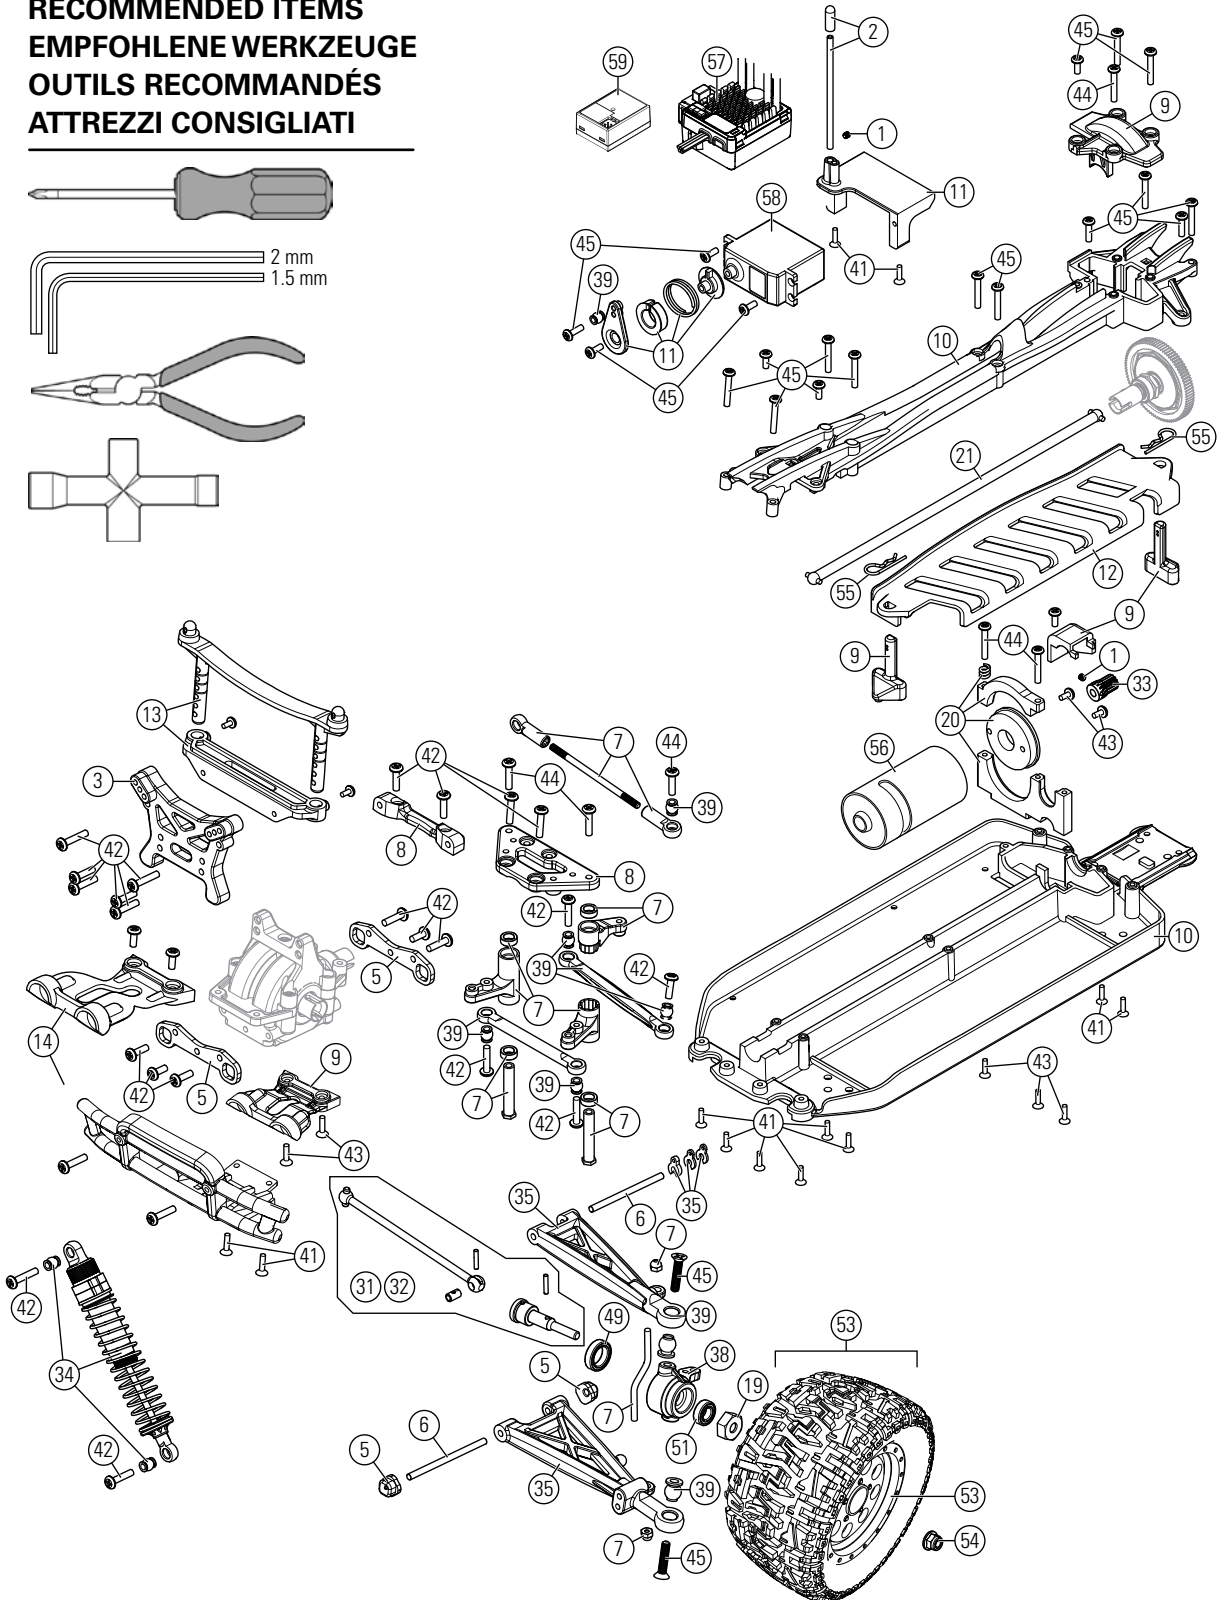

**PARTS DIAGRAM | EXPLOSIONSZEICHNUNG | VUE ÉCLATÉE DES PIÈCES |
ESPLOSO DEL MODELLO CON REFERENZA PEZZI**

**RECOMMENDED ITEMS
EMPFOHLENE WERKZEUGE
OUTILS RECOMMANDÉS
ATTREZZI CONSIGLIATI**