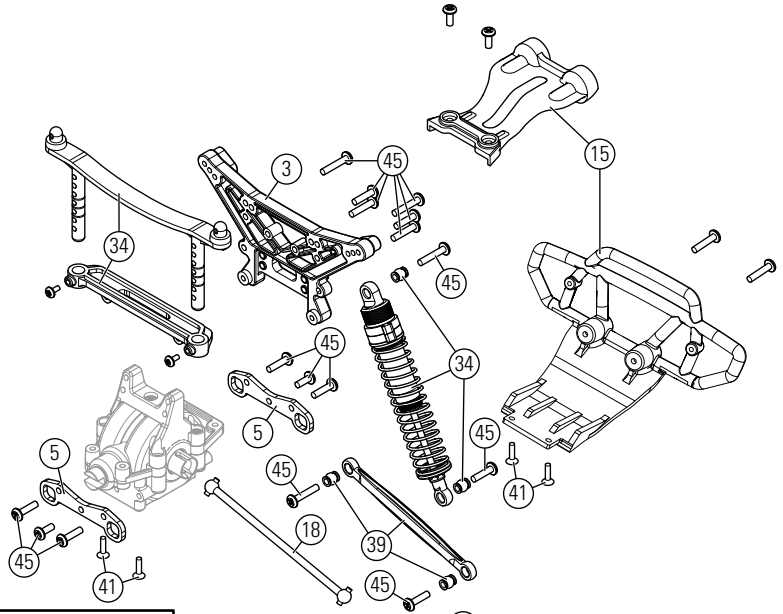

Replacement Parts / Ersatzteile / Pièces de rechange / Pezzi di ricambio

Part # Nummer Numéro Codice	Description	Beschreibung	Description	Descrizione
1 ECX0941	Set Screw Pack	ECX Schraubenset	Sachet de vis sans tête	Confezione grani
2 ECX1087	Antenna Tube (1)	Electric Empfängerantenne mit Röhrrchen	Tube d'antenne (1)	Tubetto antenna (1)
3 ECX231004	Front/Rear Shock Tower Set: 1:10 4wd All	ECX Dämpferbrücke v/h 1:10 alle 4WD	Supports d'amortisseurs avant et arrière	Set torre ammort. anter. e poster. 1:10 4wd tutti
4 ECX231005	Front/Rear Differential Gearbox Set: 1:10 4wd All	ECX Differentialgehäuseset 1:10 alle 4WD	Carter de différentiel avant/ arrière	Set ingranaggi differenziale anter. / poster. 1:10 4wd tutti
5 ECX231006	Front/Rear Toe Plates w/ Inserts: 1:10 4wd All	ECX Spureinsätze v/h 1:10 alle 4WD	Cales de pincement avant/ arrière avec inserts	Piastre c/inserti convergenza anter./poster. 1:10 4wd tutti
6 ECX231007	Hinge Pin Set: 1:10 4wd All	ECX Querlenkerstifthalter 1:10 alle 4WD	Set d'axes de suspension	Set perno cerniera 1:10 4wd tutti
7 ECX231008	Bell-Crank Set w/Post and Bushing: 1:10 4wd All	ECX Lenkhebelset m. Halter u. Lager 1:10 alle 4WD	Biellettes et renvois de direction	Set squadrette con appoggi e boccole 1:10 4wd tutti
8 ECX231009	Hinge Pin & Steering Brace: 1:10 4wd All	ECX Querlenkerstift Halter 1:10 alle 4WD	Renfort avant et support de pivot de triangle sup	Perno cerniera e supporti sterzo 1:10 4wd tutti
9 ECX231010	Gear Cover/Kick Plate/Bttry Mnts: 1:10 4wd All	ECX Getriebeabdeckung / Kick Platte/ Akkuhalter 1:10 alle 4WD	Couvercle de couronne/Cale de chasse/Plots de support de batterie	Coperchi ingran/piastra rinvio/ supp. batteria 1:10 4wd tutti
10 ECX231011	Chassis & Upper Deck, Long (1): 1:10 4wd Torment, Ruckus	ECX Chassis u. oberes Deck lang (1) 1:10 4WD Torment, Ruckus	Châssis long avec platine supérieure (1)	Telaio e piattaforma superiore, lungo (1): 1:10 4wd Torment, Ruckus
11 ECX231013	Servo Saver, 23T/25T	ECX Servo Saver,23/ 25T	Sauve servo, 23T/25T	Salva servo 23T/25T
12 ECX231015	Long Battery Strap: 1:10 4wd Torment, Ruckus	ECX Akkuverschluss lang 1:10 alle 4WD	Support de batterie long	Fascetta lunga batteria 1:10 4wd tutti
13 ECX231016	Body Post & Mounts: 1:10 4wd All	ECX Karosserieträger und Halter 1:10 alle 4WD	Supports de carrosserie	Appoggi e supporti batteria 1:10 4wd tutti
14 ECX231020	Front Bumper Set: 1:10 4wd Ruckus	ECX Stoßfänger vorne 1:10 4WD Ruckus	Pare-choc avant	Set paraurti anteriore: 1:10 4wd Ruckus
15 ECX231021	Rear Bumper Set: 1:10 4wd Ruckus	ECX Stoßfänger hinten 1:10 4WD Ruckus	Pare-choc arrière	Set paraurti posteriore: 1:10 4wd Ruckus
16 ECX232010	Differential, Complete: 1:10 4wd All	ECX Differential kpl. 1:10 alle 4WD	Différentiel complet	Differenziale completo 1:10 4wd tutti
17 ECX232011	Rear Stub Axle (2): 1:10 4wd All	ECX Hinterachse (2) 1:10 alle 4WD	Axe de roues arrière (2)	Snodo fuso posteriore (2): 1:10 4wd tutti
18 ECX232012	Rear Dog Bone (2): 1:10 4wd All	ECX Antriebsknochen hinten (2) 1:10 alle 4WD	Tige de cardan arrière (2)	Semiassie snodato posteriore (2): 1:10 4wd tutti
19 ECX232013	Wheel Hex Set, (4): 1:10 4wd All	ECX Radmuttern (4) 1:10 alle 4WD	Hexagone de roue (4)	Set esagoni ruota (4): 1:10 4wd tutti
20 ECX232014	Motor Plate, Aluminum Set: 1:10 4wd All	ECX Motorplatte Aluminium Set 1:10 alle 4WD	Support moteur en aluminium	Set piastra motore, alluminio 1:10 4wd tutti
21 ECX232015	Main Driveshaft, Long (1): 1:10 4wd Torment, Ruckus	Lange Antriebswelle (1): 1: 1 4wd Torment, Ruckus	Torment 1/10 4wd, Ruckus 1/10 4wd - Cardan central long (1)	Albero di trasmissione principale, lungo (1): 1:10 4wd Torment, Ruckus
22 ECX232017	Slipper, Complete: 1:10 4wd All	ECX Rutschkupplung kpl 1:10 4WD Cir	Slipper complet	Slipper completo 1:10 4wd tutti
23 ECX232018	Slipper Pad: 1:10 4wd All	ECX Rutschkupplung Belag 1:10 alle 4WD	Garniture de slipper	Pattini slipper 1:10 4wd tutti
24 ECX232019	Spur Gear, 45T, Mod 1 (2): 1:10 4wd All	ECX Zahnrad 87 Zähne (1) alle 4WD	Couronne 45T, mod 1 (2)	Corona 45T, Mod 1 (2): 1:10 4wd tutti
25 ECX232020	Drivetrain Roller Pin Set, (11): 1:10 4wd All	ECX Drivetrain Roller Pin Set, (11): 1:10 4wd All	Set de goupilles cylindriques (11)	Set perni rulli trasmissione (11): 1:10 4wd tutti
26 ECX232021	Differential Case, Complete : 1:10 4wd All	ECX Differential Gehäuse kpl. 1:10 alle 4WD	Corps de différentiel	Scatola differenziale completa 1:10 4wd tutti
27 ECX232022	Ring & Pinion, Set: 1:10 4wd All	ECX Tellerrad u. Ritzel 1:10 alle 4WD	Couronne de diff et pignon conique	Set anelli e pignoni 1:10 4wd tutti
28 ECX232023	Differential Outdrives, (2): 1:10 4wd All	ECX Differential Abtriebe (2) 1:10 alle 4WD	Noix de sortie de différentiel (2)	Trascinatori differenziale (2): 1:10 4wd tutti
29 ECX232024	Differential Rebuild, (2): 1:10 4wd All	ECX Diff. Rep-Set 1:10 alle 4WD	Kit de joints de différentiel	Differenziale rigenerato (2): 1:10 4wd tutti
30 ECX232025	Center Drive, Out Drives: 1:10 4wd All	ECX Antriebswelle Mitte 1:10 alle 4WD	Noix de cardan central (2)	Trasmissione centrale e semiassi 1:10 4wd tutti