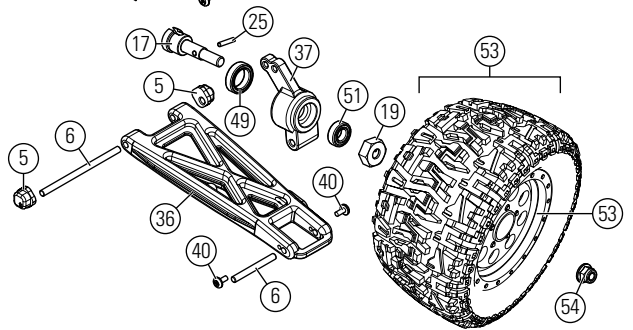

Replacement Parts / Ersatzteile / Pièces de rechange / Pezzi di ricambio

Part # Nummer Numéro Codice	Description	Beschreibung	Description	Descrizione
1 ECX0941	Set Screw Pack	ECX Schraubenset	Sachet de vis sans tête	Confezione grani
2 ECX1087	Antenna Tube (1)	Electric Empfängerantenne mit Röhrrchen	Tube d'antenne (1)	Tubetto antenna (1)
3 ECX231004	Front/Rear Shock Tower Set: 1:10 4wd All	ECX Dämpferbrücke v/h 1:10 alle 4WD	Supports d'amortisseurs avant et arrière	Set torre ammort. anter. e poster. 1:10 4wd tutti
4 ECX231005	Front/Rear Differential Gearbox Set: 1:10 4wd All	ECX Differentialgehäuseset 1:10 alle 4WD	Carter de différentiel avant/ arrière	Set ingranaggi differenziale anter. / poster. 1:10 4wd tutti
5 ECX231006	Front/Rear Toe Plates w/ Inserts: 1:10 4wd All	ECX Spureinsätze v/h 1:10 alle 4WD	Cales de pincement avant/ arrière avec inserts	Piastre c/inserti convergenza anter./poster. 1:10 4wd tutti
6 ECX231007	Hinge Pin Set: 1:10 4wd All	ECX Querlenkerstifthalter 1:10 alle 4WD	Set d'axes de suspension	Set perno cerniera 1:10 4wd tutti
7 ECX231008	Bell-Crank Set w/Post and Bushing: 1:10 4wd All	ECX Lenkhebelset m. Halter u. Lager 1:10 alle 4WD	Biellettes et renvois de direction	Set squadrette con appoggi e boccole 1:10 4wd tutti
8 ECX231009	Hinge Pin & Steering Brace: 1:10 4wd All	ECX Querlenkerstift Halter 1:10 alle 4WD	Renfort avant et support de pivot de triangle sup	Perno cerniera e supporti sterzo 1:10 4wd tutti
9 ECX231010	Gear Cover/Kick Plate/Bttry Mnts: 1:10 4wd All	ECX Getriebeabdeckung / Kick Platte/ Akkuhalter 1:10 alle 4WD	Couvercle de couronne/Cale de chasse/Plots de support de batterie	Coperchi ingran/piastra rinvio/ supp. batteria 1:10 4wd tutti
10 ECX231011	Chassis & Upper Deck, Long (1): 1:10 4wd Torment, Ruckus	ECX Chassis u. oberes Deck lang (1) 1:10 4WD Torment, Ruckus	Châssis long avec platine supérieure (1)	Telaio e piattaforma superiore, lungo (1): 1:10 4wd Torment, Ruckus
11 ECX231013	Servo Saver, 23T/25T	ECX Servo Saver,23/ 25T	Sauve servo, 23T/25T	Salva servo 23T/25T
12 ECX231015	Long Battery Strap: 1:10 4wd Torment, Ruckus	ECX Akkuverschluss lang 1:10 alle 4WD	Support de batterie long	Fascetta lunga batteria 1:10 4wd tutti
13 ECX231016	Body Post & Mounts: 1:10 4wd All	ECX Karosserieträger und Halter 1:10 alle 4WD	Supports de carrosserie	Appoggi e supporti batteria 1:10 4wd tutti
14 ECX231020	Front Bumper Set: 1:10 4wd Ruckus	ECX Stoßfänger vorne 1:10 4WD Ruckus	Pare-choc avant	Set paraurti anteriore: 1:10 4wd Ruckus
15 ECX231021	Rear Bumper Set: 1:10 4wd Ruckus	ECX Stoßfänger hinten 1:10 4WD Ruckus	Pare-choc arrière	Set paraurti posteriore: 1:10 4wd Ruckus
16 ECX232010	Differential, Complete: 1:10 4wd All	ECX Differential kpl. 1:10 alle 4WD	Différentiel complet	Differenziale completo 1:10 4wd tutti
17 ECX232011	Rear Stub Axle (2): 1:10 4wd All	ECX Hinterachse (2) 1:10 alle 4WD	Axe de roues arrière (2)	Snodo fuso posteriore (2): 1:10 4wd tutti
18 ECX232012	Rear Dog Bone (2): 1:10 4wd All	ECX Antriebsknochen hinten (2) 1:10 alle 4WD	Tige de cardan arrière (2)	Semiassie snodato posteriore (2): 1:10 4wd tutti
19 ECX232013	Wheel Hex Set, (4): 1:10 4wd All	ECX Radmuttern (4) 1:10 alle 4WD	Hexagone de roue (4)	Set esagoni ruota (4): 1:10 4wd tutti
20 ECX232014	Motor Plate, Aluminum Set: 1:10 4wd All	ECX Motorplatte Aluminium Set 1:10 alle 4WD	Support moteur en aluminium	Set piastra motore, alluminio 1:10 4wd tutti
21 ECX232015	Main Driveshaft, Long (1): 1:10 4wd Torment, Ruckus	Lange Antriebswelle (1): 1: 1 4wd Torment, Ruckus	Torment 1/10 4wd, Ruckus 1/10 4wd - Cardan central long (1)	Albero di trasmissione principale, lungo (1): 1:10 4wd Torment, Ruckus
22 ECX232017	Slipper, Complete: 1:10 4wd All	ECX Rutschkupplung kpl 1:10 4WD Cir	Slipper complet	Slipper completo 1:10 4wd tutti
23 ECX232018	Slipper Pad: 1:10 4wd All	ECX Rutschkupplung Belag 1:10 alle 4WD	Garniture de slipper	Pattini slipper 1:10 4wd tutti
24 ECX232019	Spur Gear, 45T, Mod 1 (2): 1:10 4wd All	ECX Zahnrad 87 Zähne (1) alle 4WD	Couronne 45T, mod 1 (2)	Corona 45T, Mod 1 (2): 1:10 4wd tutti
25 ECX232020	Drivetrain Roller Pin Set, (11): 1:10 4wd All	ECX Drivetrain Roller Pin Set, (11): 1:10 4wd All	Set de goupilles cylindriques (11)	Set perni rulli trasmissione (11): 1:10 4wd tutti
26 ECX232021	Differential Case, Complete : 1:10 4wd All	ECX Differential Gehäuse kpl. 1:10 alle 4WD	Corps de différentiel	Scatola differenziale completa 1:10 4wd tutti
27 ECX232022	Ring & Pinion, Set: 1:10 4wd All	ECX Tellerrad u. Ritzel 1:10 alle 4WD	Couronne de diff et pignon conique	Set anelli e pignoni 1:10 4wd tutti
28 ECX232023	Differential Outdrives, (2): 1:10 4wd All	ECX Differential Abtriebe (2) 1:10 alle 4WD	Noix de sortie de différentiel (2)	Trascinatori differenziale (2): 1:10 4wd tutti
29 ECX232024	Differential Rebuild, (2): 1:10 4wd All	ECX Diff. Rep-Set 1:10 alle 4WD	Kit de joints de différentiel	Differenziale rigenerato (2): 1:10 4wd tutti
30 ECX232025	Center Drive, Out Drives: 1:10 4wd All	ECX Antriebswelle Mitte 1:10 alle 4WD	Noix de cardan central (2)	Trasmissione centrale e semiassi 1:10 4wd tutti