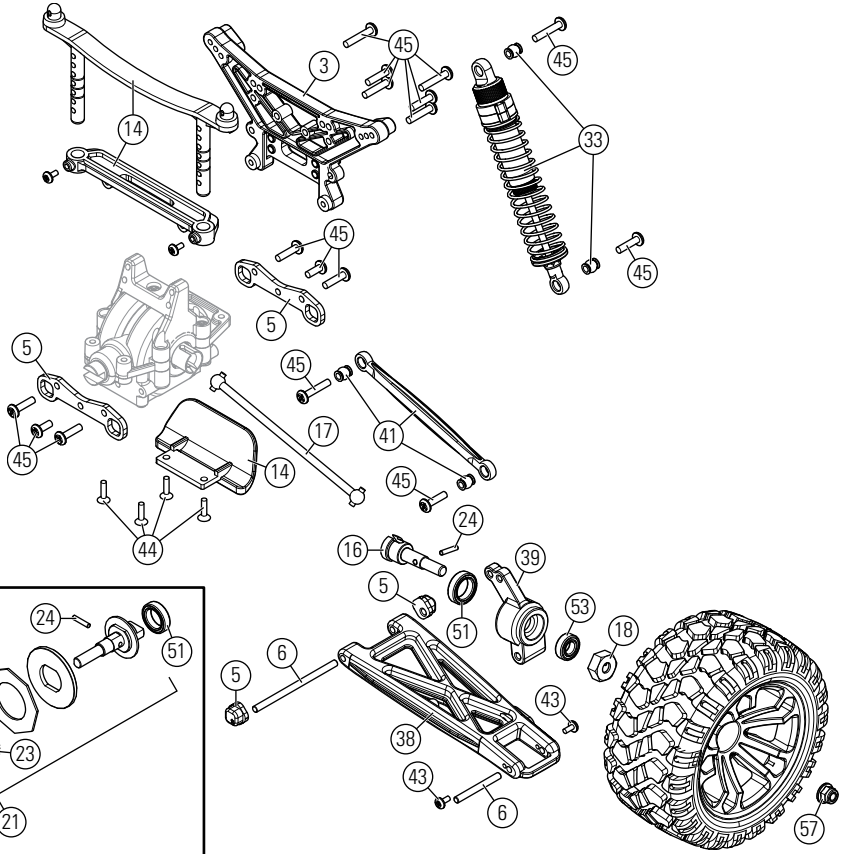

Replacement Parts / Ersatzteile / Pièces de rechange / Pezzi di ricambio

Part # Nummer Numéro Codice	Description	Beschreibung	Description	Descrizione
1 ECX0941	Set Screw Pack	ECX Schraubenset	Sachet de vis sans tête	Confezione grani
2 ECX1087	Antenna Tube (1)	Electric Empfängerantenne mit Röhrrchen	Tube d'antenne (1)	Tubetto antenna (1)
3 ECX231004	Front/Rear Shock Tower Set: 1:10 4wd All	ECX Dämpferbrücke v/h 1:10 alle 4WD	Supports d'amortisseurs avant et arrière	Set torre ammort. anter. e poster. 1:10 4wd tutti
4 ECX231005	Front/Rear Differential Gearbox Set: 1:10 4wd All	ECX Differentialgehäuseset 1:10 alle 4WD	Carter de différentiel avant/ arrière	Set ingranaggi differenziale anter. / poster. 1:10 4wd tutti
5 ECX231006	Front/Rear Toe Plates w/ Inserts: 1:10 4wd All	ECX Spureinsätze v/h 1:10 alle 4WD	Cales de pincement avant/ arrière avec inserts	Piastre c/inserti convergenza anter./poster. 1:10 4wd tutti
6 ECX231007	Hinge Pin Set: 1:10 4wd All	ECX Querlenkerstifthalter 1:10 alle 4WD	Set d'axes de suspension	Set perno cerniera 1:10 4wd tutti
7 ECX231008	Bell-Crank Set w/Post and Bushing: 1:10 4wd All	ECX Lenkhebelset m. Halter u. Lager 1:10 alle 4WD	Biellettes et renvois de direction	Set squadrette con appoggi e boccole 1:10 4wd tutti
8 ECX231009	Hinge Pin & Steering Brace: 1:10 4wd All	ECX Querlenkerstift Halter 1:10 alle 4WD	Renfort avant et support de pivot de triangle sup	Perno cerniera e supporti sterzo 1:10 4wd tutti
9 ECX231010	Gear Cover/Kick Plate/Bttry Mnts: 1:10 4wd All	ECX Getriebeabdeckung / Kick Platte/ Akkuhalter 1:10 alle 4WD	Couvercle de couronne/Cale de chasse/Plots de support de batterie	Coperchi ingran/piastra rinvio/ supp. batteria 1:10 4wd tutti
10 ECX231012	Chassis & Upper Deck, Short (1): 1:10 4wd Circuit	ECX Chassis u. oberes Deck, kurz (1) 1:10 4WD Tor	Châssis court et platine supérieure	Telaio e piattaforma superiore, corto 1:10 4wd Circuit
11 ECX231013	Servo Saver, 23T/25T	ECX Servo Saver,23/ 25T	Sauve servo, 23T/25T	Salva servo 23T/25T
12 ECX231014	Short Battery Strap: 1:10 4wd All	ECX Akkuverschluss kurz 1:10 alle 4WD	Support de batterie court	Fascetta corta batteria 1:10 4wd tutti
13 ECX231016	Body Post & Mounts: 1:10 4wd All	ECX Karosserieträger und Halter 1:10 alle 4WD	Supports de carrosserie	Appoggi e supporti batteria 1:10 4wd tutti
14 ECX231017	Front & Rear Bumper: 1:10 4wd Circuit	ECX Stoßfänger v/h 1:10 4WD Circuit	Pare-Choc avant et arrière	Paraurti anter. e poster. 1:10 4wd Circuit
15 ECX232010	Differential, Complete: 1:10 4wd All	ECX Differential kpl. 1:10 alle 4WD	Différentiel complet	Differenziale completo 1:10 4wd tutti
16 ECX232011	Rear Stub Axle (2): 1:10 4wd All	ECX Hinterachse (2) 1:10 alle 4WD	Axe de roues arrière (2)	Snodo fuso posteriore (2): 1:10 4wd tutti
17 ECX232012	Rear Dog Bone (2): 1:10 4wd All	ECX Antriebsknochen hinten (2) 1:10 alle 4WD	Tige de cardan arrière (2)	Semiassie snodato posteriore (2): 1:10 4wd tutti
18 ECX232013	Wheel Hex Set, (4): 1:10 4wd All	ECX Radmuttern (4) 1:10 alle 4WD	Hexagone de roue (4)	Set esagoni ruota (4): 1:10 4wd tutti
19 ECX232014	Motor Plate, Aluminum Set: 1:10 4wd All	ECX Motorplatte Aluminium Set 1:10 alle 4WD	Support moteur en aluminium	Set piastra motore, alluminio 1:10 4wd tutti
20 ECX232016	Main Driveshaft, Short (1): 1:10 4wd Cir	ECX Antriebswelle Kurz (1) 1:10 4WD Cir	Cardan central court	Albero trasmissione principale, corto (1): 1:10 4wd circuito
21 ECX232017	Slipper, Complete: 1:10 4wd All	ECX Rutschkupplung kpl 1:10 4WD Cir	Slipper complet	Slipper completo 1:10 4wd tutti
22 ECX232018	Slipper Pad: 1:10 4wd All	ECX Rutschkupplung Belag 1:10 alle 4WD	Garniture de slipper	Pattini slipper 1:10 4wd tutti
23 ECX232019	Spur Gear, 45T, Mod 1 (2): 1:10 4wd All	ECX Zahnrad 87 Zähne (1) alle 4WD	Couronne 45T, mod 1 (2)	Corona 45T, Mod 1 (2): 1:10 4wd tutti
24 ECX232020	Drivetrain Roller Pin Set, (11): 1:10 4wd All	ECX Drivetrain Roller Pin Set, (11): 1:10 4wd All	Set de goupilles cylindriques (11)	Set perni rulli trasmissione (11): 1:10 4wd tutti
25 ECX232021	Differential Case, Complete : 1:10 4wd All	ECX Differential Gehäuse kpl. 1:10 alle 4WD	Corps de différentiel	Scatola differenziale completa 1:10 4wd tutti
26 ECX232022	Ring & Pinion, Set: 1:10 4wd All	ECX Tellerrad u. Ritzel 1:10 alle 4WD	Couronne de diff et pignon conique	Set anelli e pignoni 1:10 4wd tutti
27 ECX232023	Differential Outdrives, (2): 1:10 4wd All	ECX Differential Abtriebe (2) 1:10 alle 4WD	Noix de sortie de différentiel (2)	Trascinatori differenziale (2): 1:10 4wd tutti
28 ECX232024	Differential Rebuild, (2): 1:10 4wd All	ECX Diff. Rep-Set 1:10 alle 4WD	Kit de joints de différentiel	Differenziale rigenerato (2): 1:10 4wd tutti
29 ECX232025	Center Drive, Out Drives: 1:10 4wd All	ECX Antriebswelle Mitte 1:10 alle 4WD	Noix de cardan central (2)	Trasmissione centrale e semiassi 1:10 4wd tutti
30 ECX232026	Front, Driveshafts, Set (2): 1:10 4wd All	ECX CVD Set: 1:10 4WD alle (2)	Cardan avant (2)	Set trasmissione anteriore (2): 1:10 4wd tutti
31 ECX232027	Driveshaft Rebuild, (2): 1:10 4wd All	ECX Reparaturset Antriebswelle: (2) 1:10 alle 4WD	Kit de réparation de cardan avant (2)	Albero di trasmissione rigenerato (2): 1:10 4wd tutti