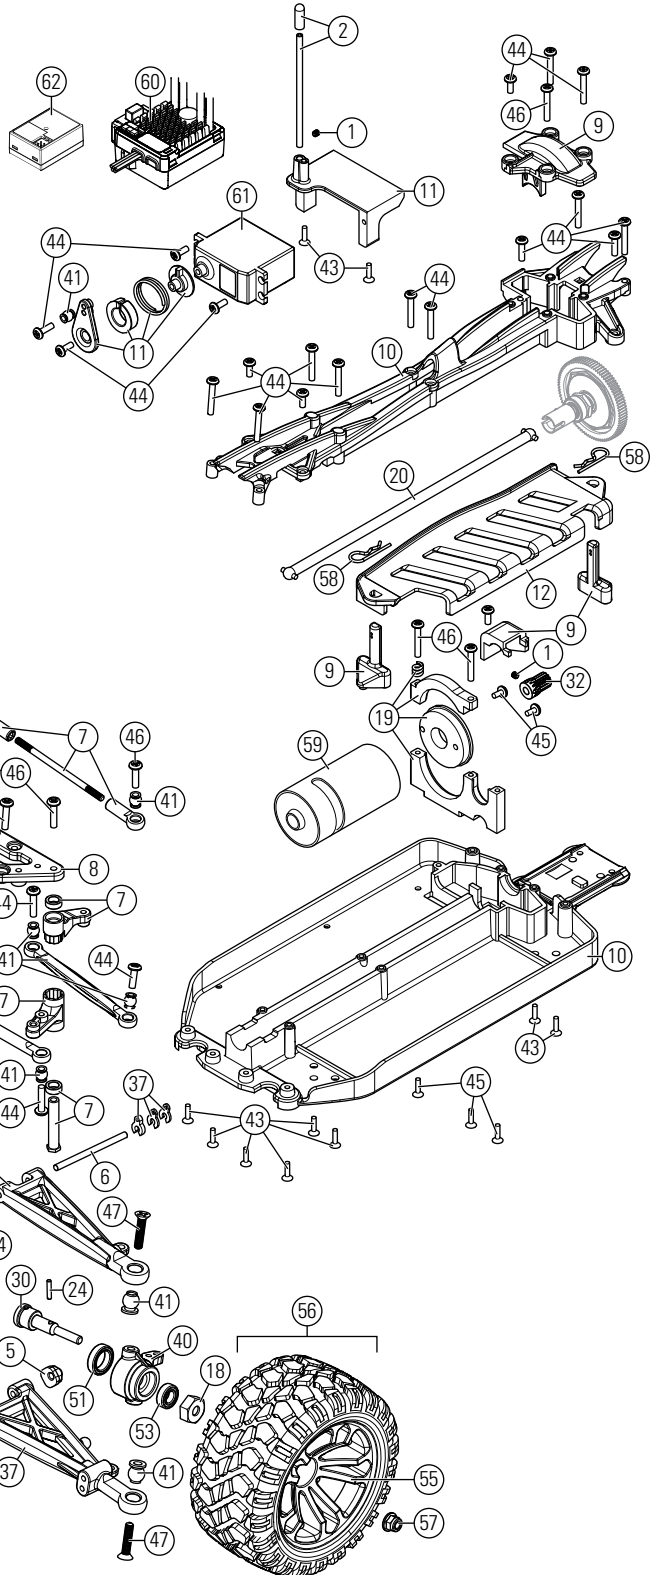

**PARTS DIAGRAM | EXPLOSIONSZEICHNUNG | VUE ÉCLATÉE DES PIÈCES |
ESPLOSO DEL MODELLO CON REFERENZA PEZZI**

**RECOMMENDED ITEMS
EMPFOHLENE WERKZEUGE
OUTILS RECOMMANDÉS
ATTREZZI CONSIGLIATI**