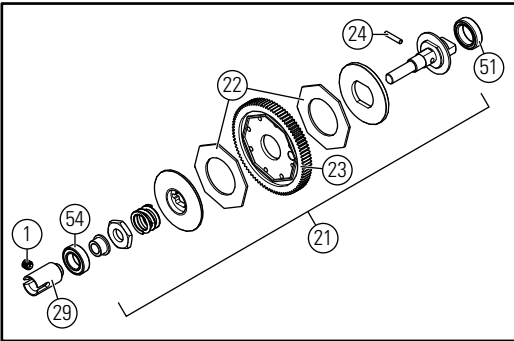

Replacement Parts / Ersatzteile / Pièces de rechange / Pezzi di ricambio

Part # Nummer Numéro Codice	Description	Beschreibung	Description	Descrizione
1 ECX0941	Set Screw Pack	ECX Schraubenset	Sachet de vis sans tête	Confezione grani
2 ECX1087	Antenna Tube (1)	Electric Empfängerantenne mit Röhrrchen	Tube d'antenne (1)	Tubetto antenna (1)
3 ECX231004	Front/Rear Shock Tower Set: 1:10 4wd All	ECX Dämpferbrücke v/h 1:10 alle 4WD	Supports d'amortisseurs avant et arrière	Set torre ammort. anter. e poster. 1:10 4wd tutti
4 ECX231005	Front/Rear Differential Gearbox Set: 1:10 4wd All	ECX Differentialgehäuseset 1:10 alle 4WD	Carter de différentiel avant/ arrière	Set ingranaggi differenziale anter. / poster. 1:10 4wd tutti
5 ECX231006	Front/Rear Toe Plates w/ Inserts: 1:10 4wd All	ECX Spureinsätze v/h 1:10 alle 4WD	Cales de pincement avant/ arrière avec inserts	Piastre c/inserti convergenza anter./poster. 1:10 4wd tutti
6 ECX231007	Hinge Pin Set: 1:10 4wd All	ECX Querlenkerstifthalter 1:10 alle 4WD	Set d'axes de suspension	Set perno cerniera 1:10 4wd tutti
7 ECX231008	Bell-Crank Set w/Post and Bushing: 1:10 4wd All	ECX Lenkhebelset m. Halter u. Lager 1:10 alle 4WD	Biellettes et renvois de direction	Set squadrette con appoggi e boccole 1:10 4wd tutti
8 ECX231009	Hinge Pin & Steering Brace: 1:10 4wd All	ECX Querlenkerstift Halter 1:10 alle 4WD	Renfort avant et support de pivot de triangle sup	Perno cerniera e supporti sterzo 1:10 4wd tutti
9 ECX231010	Gear Cover/Kick Plate/Bttry Mnts: 1:10 4wd All	ECX Getriebeabdeckung / Kick Platte/ Akkuhalter 1:10 alle 4WD	Couvercle de couronne/Cale de chasse/Plots de support de batterie	Coperchi ingran/piastra rinvio/ supp. batteria 1:10 4wd tutti
10 ECX231012	Chassis & Upper Deck, Short (1): 1:10 4wd Circuit	ECX Chassis u. oberes Deck, kurz (1) 1:10 4WD Tor	Châssis court et platine supérieure	Telaio e piattaforma superiore, corto 1:10 4wd Circuit
11 ECX231013	Servo Saver, 23T/25T	ECX Servo Saver,23/ 25T	Sauve servo, 23T/25T	Salva servo 23T/25T
12 ECX231014	Short Battery Strap: 1:10 4wd All	ECX Akkuverschluss kurz 1:10 alle 4WD	Support de batterie court	Fascetta corta batteria 1:10 4wd tutti
13 ECX231016	Body Post & Mounts: 1:10 4wd All	ECX Karosserieträger und Halter 1:10 alle 4WD	Supports de carrosserie	Appoggi e supporti batteria 1:10 4wd tutti
14 ECX231017	Front & Rear Bumper: 1:10 4wd Circuit	ECX Stoßfänger v/h 1:10 4WD Circuit	Pare-Choc avant et arrière	Paraurti anter. e poster. 1:10 4wd Circuit
15 ECX232010	Differential, Complete: 1:10 4wd All	ECX Differential kpl. 1:10 alle 4WD	Différentiel complet	Differenziale completo 1:10 4wd tutti
16 ECX232011	Rear Stub Axle (2): 1:10 4wd All	ECX Hinterachse (2) 1:10 alle 4WD	Axe de roues arrière (2)	Snodo fuso posteriore (2): 1:10 4wd tutti
17 ECX232012	Rear Dog Bone (2): 1:10 4wd All	ECX Antriebsknochen hinten (2) 1:10 alle 4WD	Tige de cardan arrière (2)	Semiassie snodato posteriore (2): 1:10 4wd tutti
18 ECX232013	Wheel Hex Set, (4): 1:10 4wd All	ECX Radmuttern (4) 1:10 alle 4WD	Hexagone de roue (4)	Set esagoni ruota (4): 1:10 4wd tutti
19 ECX232014	Motor Plate, Aluminum Set: 1:10 4wd All	ECX Motorplatte Aluminium Set 1:10 alle 4WD	Support moteur en aluminium	Set piastra motore, alluminio 1:10 4wd tutti
20 ECX232016	Main Driveshaft, Short (1): 1:10 4wd Cir	ECX Antriebswelle Kurz (1) 1:10 4WD Cir	Cardan central court	Albero trasmissione principale, corto (1): 1:10 4wd circuito
21 ECX232017	Slipper, Complete: 1:10 4wd All	ECX Rutschkupplung kpl 1:10 4WD Cir	Slipper complet	Slipper completo 1:10 4wd tutti
22 ECX232018	Slipper Pad: 1:10 4wd All	ECX Rutschkupplung Belag 1:10 alle 4WD	Garniture de slipper	Pattini slipper 1:10 4wd tutti
23 ECX232019	Spur Gear, 45T, Mod 1 (2): 1:10 4wd All	ECX Zahnrad 87 Zähne (1) alle 4WD	Couronne 45T, mod 1 (2)	Corona 45T, Mod 1 (2): 1:10 4wd tutti
24 ECX232020	Drivetrain Roller Pin Set, (11): 1:10 4wd All	ECX Drivetrain Roller Pin Set, (11): 1:10 4wd All	Set de goupilles cylindriques (11)	Set perni rulli trasmissione (11): 1:10 4wd tutti
25 ECX232021	Differential Case, Complete : 1:10 4wd All	ECX Differential Gehäuse kpl. 1:10 alle 4WD	Corps de différentiel	Scatola differenziale completa 1:10 4wd tutti
26 ECX232022	Ring & Pinion, Set: 1:10 4wd All	ECX Tellerrad u. Ritzel 1:10 alle 4WD	Couronne de diff et pignon conique	Set anelli e pignoni 1:10 4wd tutti
27 ECX232023	Differential Outdrives, (2): 1:10 4wd All	ECX Differential Abtriebe (2) 1:10 alle 4WD	Noix de sortie de différentiel (2)	Trascinatori differenziale (2): 1:10 4wd tutti
28 ECX232024	Differential Rebuild, (2): 1:10 4wd All	ECX Diff. Rep-Set 1:10 alle 4WD	Kit de joints de différentiel	Differenziale rigenerato (2): 1:10 4wd tutti
29 ECX232025	Center Drive, Out Drives: 1:10 4wd All	ECX Antriebswelle Mitte 1:10 alle 4WD	Noix de cardan central (2)	Trasmissione centrale e semiassi 1:10 4wd tutti
30 ECX232026	Front, Driveshafts, Set (2): 1:10 4wd All	ECX CVD Set: 1:10 4WD alle (2)	Cardan avant (2)	Set trasmissione anteriore (2): 1:10 4wd tutti
31 ECX232027	Driveshaft Rebuild, (2): 1:10 4wd All	ECX Reparaturset Antriebswelle: (2) 1:10 alle 4WD	Kit de réparation de cardan avant (2)	Albero di trasmissione rigenerato (2): 1:10 4wd tutti