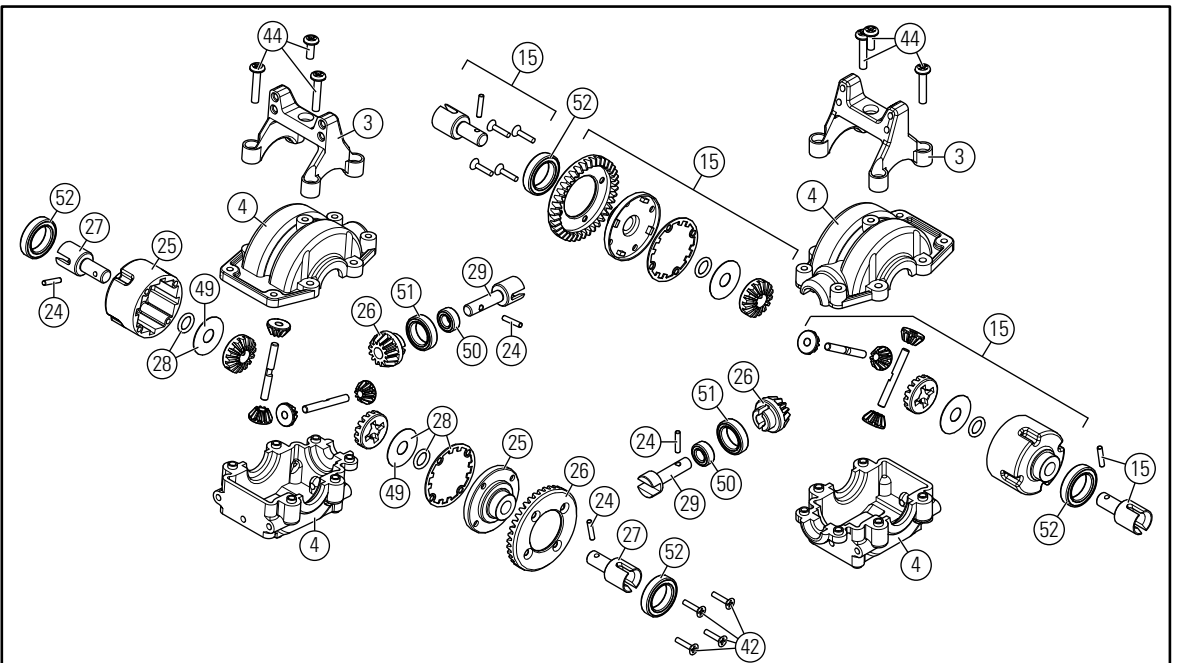

Replacement Parts / Ersatzteile / Pièces de rechange / Pezzi di ricambio

Part # Nummer Numéro Codice	Description	Beschreibung	Description	Descrizione
1 ECX0941	Set Screw Pack	ECX Schraubenset	Sachet de vis sans tête	Confezione grani
2 ECX1087	Antenna Tube (1)	Electric Empfängerantenne mit Röhrrchen	Tube d'antenne (1)	Tubetto antenna (1)
3 ECX231004	Front/Rear Shock Tower Set: 1:10 4wd All	ECX Dämpferbrücke v/h 1:10 alle 4WD	Supports d'amortisseurs avant et arrière	Set torre ammort. anter. e poster. 1:10 4wd tutti
4 ECX231005	Front/Rear Differential Gearbox Set: 1:10 4wd All	ECX Differentialgehäuseset 1:10 alle 4WD	Carter de différentiel avant/ arrière	Set ingranaggi differenziale anter. / poster. 1:10 4wd tutti
5 ECX231006	Front/Rear Toe Plates w/ Inserts: 1:10 4wd All	ECX Spureinsätze v/h 1:10 alle 4WD	Cales de pincement avant/ arrière avec inserts	Piastre c/inserti convergenza anter./poster. 1:10 4wd tutti
6 ECX231007	Hinge Pin Set: 1:10 4wd All	ECX Querlenkerstifthalter 1:10 alle 4WD	Set d'axes de suspension	Set perno cerniera 1:10 4wd tutti
7 ECX231008	Bell-Crank Set w/Post and Bushing: 1:10 4wd All	ECX Lenkhebelset m. Halter u. Lager 1:10 alle 4WD	Biellettes et renvois de direction	Set squadrette con appoggi e boccole 1:10 4wd tutti
8 ECX231009	Hinge Pin & Steering Brace: 1:10 4wd All	ECX Querlenkerstift Halter 1:10 alle 4WD	Renfort avant et support de pivot de triangle sup	Perno cerniera e supporti sterzo 1:10 4wd tutti
9 ECX231010	Gear Cover/Kick Plate/Bttry Mnts: 1:10 4wd All	ECX Getriebeabdeckung / Kick Platte/ Akkuhalter 1:10 alle 4WD	Couvercle de couronne/Cale de chasse/Plots de support de batterie	Coperchi ingran/piastra rinvio/ supp. batteria 1:10 4wd tutti
10 ECX231012	Chassis & Upper Deck, Short (1): 1:10 4wd Circuit	ECX Chassis u. oberes Deck, kurz (1) 1:10 4WD Tor	Châssis court et platine supérieure	Telaio e piattaforma superiore, corto 1:10 4wd Circuit
11 ECX231013	Servo Saver, 23T/25T	ECX Servo Saver,23/ 25T	Sauve servo, 23T/25T	Salva servo 23T/25T
12 ECX231014	Short Battery Strap: 1:10 4wd All	ECX Akkuverschluss kurz 1:10 alle 4WD	Support de batterie court	Fascetta corta batteria 1:10 4wd tutti
13 ECX231016	Body Post & Mounts: 1:10 4wd All	ECX Karosserieträger und Halter 1:10 alle 4WD	Supports de carrosserie	Appoggi e supporti batteria 1:10 4wd tutti
14 ECX231017	Front & Rear Bumper: 1:10 4wd Circuit	ECX Stoßfänger v/h 1:10 4WD Circuit	Pare-Choc avant et arrière	Paraurti anter. e poster. 1:10 4wd Circuit
15 ECX232010	Differential, Complete: 1:10 4wd All	ECX Differential kpl. 1:10 alle 4WD	Différentiel complet	Differenziale completo 1:10 4wd tutti
16 ECX232011	Rear Stub Axle (2): 1:10 4wd All	ECX Hinterachse (2) 1:10 alle 4WD	Axe de roues arrière (2)	Snodo fuso posteriore (2): 1:10 4wd tutti
17 ECX232012	Rear Dog Bone (2): 1:10 4wd All	ECX Antriebsknochen hinten (2) 1:10 alle 4WD	Tige de cardan arrière (2)	Semiassie snodato posteriore (2): 1:10 4wd tutti
18 ECX232013	Wheel Hex Set, (4): 1:10 4wd All	ECX Radmuttern (4) 1:10 alle 4WD	Hexagone de roue (4)	Set esagoni ruota (4): 1:10 4wd tutti
19 ECX232014	Motor Plate, Aluminum Set: 1:10 4wd All	ECX Motorplatte Aluminium Set 1:10 alle 4WD	Support moteur en aluminium	Set piastra motore, alluminio 1:10 4wd tutti
20 ECX232016	Main Driveshaft, Short (1): 1:10 4wd Cir	ECX Antriebswelle Kurz (1) 1:10 4WD Cir	Cardan central court	Albero trasmissione principale, corto (1): 1:10 4wd circuito
21 ECX232017	Slipper, Complete: 1:10 4wd All	ECX Rutschkupplung kpl 1:10 4WD Cir	Slipper complet	Slipper completo 1:10 4wd tutti
22 ECX232018	Slipper Pad: 1:10 4wd All	ECX Rutschkupplung Belag 1:10 alle 4WD	Garniture de slipper	Pattini slipper 1:10 4wd tutti
23 ECX232019	Spur Gear, 45T, Mod 1 (2): 1:10 4wd All	ECX Zahnrad 87 Zähne (1) alle 4WD	Couronne 45T, mod 1 (2)	Corona 45T, Mod 1 (2): 1:10 4wd tutti
24 ECX232020	Drivetrain Roller Pin Set, (11): 1:10 4wd All	ECX Drivetrain Roller Pin Set, (11): 1:10 4wd All	Set de goupilles cylindriques (11)	Set perni rulli trasmissione (11): 1:10 4wd tutti
25 ECX232021	Differential Case, Complete : 1:10 4wd All	ECX Differential Gehäuse kpl. 1:10 alle 4WD	Corps de différentiel	Scatola differenziale completa 1:10 4wd tutti
26 ECX232022	Ring & Pinion, Set: 1:10 4wd All	ECX Tellerrad u. Ritzel 1:10 alle 4WD	Couronne de diff et pignon conique	Set anelli e pignoni 1:10 4wd tutti
27 ECX232023	Differential Outdrives, (2): 1:10 4wd All	ECX Differential Abtriebe (2) 1:10 alle 4WD	Noix de sortie de différentiel (2)	Trascinatori differenziale (2): 1:10 4wd tutti
28 ECX232024	Differential Rebuild, (2): 1:10 4wd All	ECX Diff. Rep-Set 1:10 alle 4WD	Kit de joints de différentiel	Differenziale rigenerato (2): 1:10 4wd tutti
29 ECX232025	Center Drive, Out Drives: 1:10 4wd All	ECX Antriebswelle Mitte 1:10 alle 4WD	Noix de cardan central (2)	Trasmissione centrale e semiassi 1:10 4wd tutti
30 ECX232026	Front, Driveshafts, Set (2): 1:10 4wd All	ECX CVD Set: 1:10 4WD alle (2)	Cardan avant (2)	Set trasmissione anteriore (2): 1:10 4wd tutti
31 ECX232027	Driveshaft Rebuild, (2): 1:10 4wd All	ECX Reparaturset Antriebswelle: (2) 1:10 alle 4WD	Kit de réparation de cardan avant (2)	Albero di trasmissione rigenerato (2): 1:10 4wd tutti