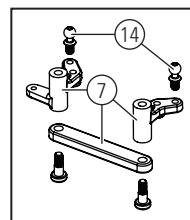

**PARTS DIAGRAM | EXPLOSIONSZEICHNUNG | VUE ÉCLATÉE DES PIÈCES |
ESPLOSO DEL MODELLO CON REFERENZA PEZZI**

PARTS LIST | TEILELISTE | PIÈCES DE RECHANGE | ELENCO DELLE PARTI

#	Description	Beschreibung	Description	Descrizione
1	ECX214002	Link Set: 1:18 4WD All	ECX 1:18 Kunststoff Anlenkset	Set de biellettes Set collegamenti: 1:18 4WD tutti
2	ECX212000	Front Transmission, Assembled: 1:18 4WD All	ECX 1:18 Getriebe montiert vorne	Différentiel avant assemblé avec carter Trasmissione anteriore assemblata: 1:18 4WD tutti
3	ECX212001	Rear Transmission, Assembled : 1:18 4WD All	ECX 1:18 Getriebe montiert hinten	Différentiel arrière assemblé avec carter Trasmissione posteriore assemblata: 1:18 4WD tutti
4	ECX214000	Suspension Arm Set: 1:18 4WD All	ECX 1:18 Querlenker Set	Set de triangles de suspension Set bracci sospensione: 1:18 4WD tutti
5	ECX214001	Spindle, Hub & Carrier Set: 1:18 4WD All	ECX 1:18 Achschenkel und Halter Set	Set de fusées et étriers porte fusées Set fuso, mozzo e supporto: 1:18 4WD tutti
6	ECX211001	Chassis Set: 1:18 4WD All	ECX 1:18 Chassis Set	Châssis et renfort Set telaio: 1:18 4WD tutti
7	ECX214003	Servo Saver Set: 1:18 4WD All	ECX 1:18 Servo Saver und Lenkzubehör	Sauve servo Set salva servo: 1:18 4WD tutti
8	ECX212002	Pinion & Spur Gear Set: 1:18 4WD All	ECX 1:18 Ritzel und Hauptzahnrad	Pignon et couronne Set pignone e corona: 1:18 4WD tutti
9	ECX213000	Complete Shock Set: 1:18 4WD All	ECX 1:18 Dämpfer Set	Set d'amortisseurs Set completo ammortizzatori: 1:18 4WD tutti
10	ECX217000	Complete Bearing & Bushing Set: 1:18 4WD All	ECX 1:18 Kugellagersatz	Set de roulements et paliers Set completo di cuscinetti e bronzine: 1:18 4WD tutti
11	ECX212003	Complete Driveshaft Set: 1:18 4WD All	ECX 1:18 Antriebsachsen Set	Set de cardans Set completo trasmissione: 1:18 4WD tutti
12	ECX212004	Wheel Hex Set: 1:18 4WD All	ECX 1:18 Mitnehmer Set	Set d'hexagones de roues Set esagoni ruote: 1:18 4WD tutti
13	ECX216000	Hingepin Set: 1:18 4WD All	ECX 1:18 Hingepin Set	Set d'axes de suspension Set perni cerniere: 1:18 4WD tutti
14	ECX216001	Complete Hardware Set: 1:18 4WD All	ECX 1:18 Zubehörset	Set de visserie Set completo viteria: 1:18 4WD tutti
15	ECX212005	Slipper Assembly: 1:18 4WD All	ECX 1:18 Slipper montiert	Slipper complet Gruppo antisaltellamento: 1:18 4WD tutti
16	ECX212006	Center Driveshaft Assembly: 1:18 4WD All	ECX 1:18 Antriebswelle Mitte montiert	Cardan central complet Gruppo trasmissione centrale: 1:18 4WD tutti
17	ECX212007	Motor Mount: 1:18 4WD All	ECX 1:18 Motorhalter	Support moteur Supporto motore: 1:18 4WD tutti
18	ECX211004	Body Mount Set: 1:18 4WD All	ECX 1:18 Karosseriebefestigungs Set	Support de carrosserie Set supporto carrozzeria: 1:18 4WD tutti
19	ECX211002	Bumper Set: 1:18 4WD Torment	ECX Torment 1:18 4WD Stoßfänger Set Vorne/ Hinten	Set de pare-chocs Set paraurti: 1:18 4WD Torment
20	ECX41001	FF/RR Mounted Tire: 1:18 4WD Torment	ECX 1:18 Torment Reifensatz Vorne/Hinten verklebt	Pneus prémontés sur jantes Av/arr FF/RR premontaggio gomme: 1:18 4WD Torment
21	ECX210001/ ECX210005	Body Set, Decorated, Gray/ Orange: 1:18 4WD Torment / Body Set, Decorated, Red/ Orange: 1:18 4WD Torment	Karoserieset grau/orange, gestickert 1:18 4WD Torment / Karoserieset rot/orange, gestickert 1:18 4WD Torment	1:18 4WD Torment - Carrosserie décorée, Grise/Orange / 1:18 4WD Torment - Carrosserie décorée, Rouge/Orange Set carrozzeria, colorato, grigio/arancione: 1:18 4WD Torment / Set carrozzeria, colorato, rosso/arancione: 1:18 4WD Torment
22	SPMS401	Mini Servo	Mini Servo	Mini servo Mini Servo
23	ECX18001	Mini ECX/Rx, 2.4GHz, WP	Mini ECX/Rx 2.4Ghz Spritzwasserdicht	Module Rx/vario 2.4GHz étanche Mini ECX/Rx, 2.4GHz, WP
24	ECX13001	2-Channel 2.4GHz Transmitter	2-Kanal 2.4 Ghz Sender	Emetteur 2 voies 2.4GHz Trasmettitore 2 canali 2.4GHz
25	DYNS1210	Tazer™ 380 Motor	Tazer 380 Motor	Moteur Tazer 380 Motore Tazer 380
26	DYN1473	7.2V 1200mAh Ni-MH Battery, EC3	7.2V 1200mAh Ni-MH Akku, EC3	Batterie Ni-Mh 7.2V 1200mA, prise EC3 Batteria 7.2V 1200mAh Ni-MH, EC3
27	DYNC2000CA	Prophet Sport NiMH 35W AC Charger	Prophet Sport NiMH 35W AC Ladegerät	Chargeur Prophet Sport NiMH 35W AC Prophet Sport NiMH 35W Caricabatteria AC