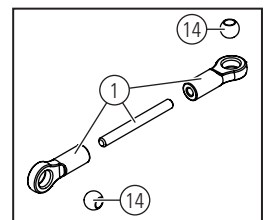

**PARTS DIAGRAM | EXPLOSIONSZEICHNUNG | VUE ÉCLATÉE DES PIÈCES |
ESPLOSO DEL MODELLO CON REFERENZA PEZZI**

PARTS LIST | TEILELISTE | PIÈCES DE RECHANGE | ELENCO DELLE PARTI

#	Description	Beschreibung	Description	Descrizione
1	ECX214002	Link Set: 1:18 4WD All	ECX 1:18 Kunststoff Anlenkset	Set de biellettes Set collegamenti: 1:18 4WD tutti
2	ECX212000	Front Transmission, Assembled: 1:18 4WD All	ECX 1:18 Getriebe montiert vorne	Différentiel avant assemblé avec carter Trasmissione anteriore assemblata: 1:18 4WD tutti
3	ECX212001	Rear Transmission, Assembled : 1:18 4WD All	ECX 1:18 Getriebe montiert hinten	Différentiel arrière assemblé avec carter Trasmissione posteriore assemblata: 1:18 4WD tutti
4	ECX214000	Suspension Arm Set: 1:18 4WD All	ECX 1:18 Querlenker Set	Set de triangles de suspension Set bracci sospensione: 1:18 4WD tutti
5	ECX214001	Spindle, Hub & Carrier Set: 1:18 4WD All	ECX 1:18 Achschenkel und Halter Set	Set de fusées et étriers porte fusées Set fuso, mozzo e supporto: 1:18 4WD tutti
6	ECX211001	Chassis Set: 1:18 4WD All	ECX 1:18 Chassis Set	Châssis et renfort Set telaio: 1:18 4WD tutti
7	ECX214003	Servo Saver Set: 1:18 4WD All	ECX 1:18 Servo Saver und Lenkzubehör	Sauve servo Set salva servo: 1:18 4WD tutti
8	ECX212002	Pinion & Spur Gear Set: 1:18 4WD All	ECX 1:18 Ritzel und Hauptzahnrad	Pignon et couronne Set pignone e corona: 1:18 4WD tutti
9	ECX213000	Complete Shock Set: 1:18 4WD All	ECX 1:18 Dämpfer Set	Set d'amortisseurs Set completo ammortizzatori: 1:18 4WD tutti
10	ECX217000	Complete Bearing & Bushing Set: 1:18 4WD All	ECX 1:18 Kugellagersatz	Set de roulements et paliers Set completo di cuscinetti e bronzine: 1:18 4WD tutti
11	ECX212003	Complete Driveshaft Set: 1:18 4WD All	ECX 1:18 Antriebsachsen Set	Set de cardans Set completo trasmissione: 1:18 4WD tutti
12	ECX212004	Wheel Hex Set: 1:18 4WD All	ECX 1:18 Mitnehmer Set	Set d'hexagones de roues Set esagoni ruote: 1:18 4WD tutti
13	ECX216000	Hingepin Set: 1:18 4WD All	ECX 1:18 Hingepin Set	Set d'axes de suspension Set perni cerniere: 1:18 4WD tutti
14	ECX216001	Complete Hardware Set: 1:18 4WD All	ECX 1:18 Zubehörset	Set de visserie Set completo viteria: 1:18 4WD tutti
15	ECX212005	Slipper Assembly: 1:18 4WD All	ECX 1:18 Slipper montiert	Slipper complet Gruppo antisaltellamento: 1:18 4WD tutti
16	ECX212006	Center Driveshaft Assembly: 1:18 4WD All	ECX 1:18 Antriebswelle Mitte montiert	Cardan central complet Gruppo trasmissione centrale: 1:18 4WD tutti
17	ECX212007	Motor Mount: 1:18 4WD All	ECX 1:18 Motorhalter	Support moteur Supporto motore: 1:18 4WD tutti
18	ECX211004	Body Mount Set: 1:18 4WD All	ECX 1:18 Karosseriebefestigungs Set	Support de carrosserie Set supporto carrozzeria: 1:18 4WD tutti
19	ECX211002	Bumper Set: 1:18 4WD Torment	ECX Torment 1:18 4WD Stoßfänger Set Vorne/ Hinten	Set de pare-chocs Set paraurti: 1:18 4WD Torment
20	ECX41001	FF/RR Mounted Tire: 1:18 4WD Torment	ECX 1:18 Torment Reifensatz Vorne/Hinten verklebt	Pneus prémontés sur jantes Av/arr FF/RR premontaggio gomme: 1:18 4WD Torment
21	ECX210001/ ECX210005	Body Set, Decorated, Gray/ Orange: 1:18 4WD Torment / Body Set, Decorated, Red/ Orange: 1:18 4WD Torment	Karoserieset grau/orange, gestickert 1:18 4WD Torment / Karoserieset rot/orange, gestickert 1:18 4WD Torment	1:18 4WD Torment - Carrosserie décorée, Grise/Orange / 1:18 4WD Torment - Carrosserie décorée, Rouge/Orange Set carrozzeria, colorato, grigio/arancione: 1:18 4WD Torment / Set carrozzeria, colorato, rosso/arancione: 1:18 4WD Torment
22	SPMS401	Mini Servo	Mini Servo	Mini servo Mini Servo
23	ECX18001	Mini ECX/Rx, 2.4GHz, WP	Mini ECX/Rx 2.4Ghz Spritzwasserdicht	Module Rx/vario 2.4GHz étanche Mini ECX/Rx, 2.4GHz, WP
24	ECX13001	2-Channel 2.4GHz Transmitter	2-Kanal 2.4 Ghz Sender	Emetteur 2 voies 2.4GHz Trasmettitore 2 canali 2.4GHz
25	DYNS1210	Tazer™ 380 Motor	Tazer 380 Motor	Moteur Tazer 380 Motore Tazer 380
26	DYN1473	7.2V 1200mAh Ni-MH Battery, EC3	7.2V 1200mAh Ni-MH Akku, EC3	Batterie Ni-Mh 7.2V 1200mA, prise EC3 Batteria 7.2V 1200mAh Ni-MH, EC3
27	DYNC2000CA	Prophet Sport NiMH 35W AC Charger	Prophet Sport NiMH 35W AC Ladegerät	Chargeur Prophet Sport NiMH 35W AC Prophet Sport NiMH 35W Caricabatteria AC