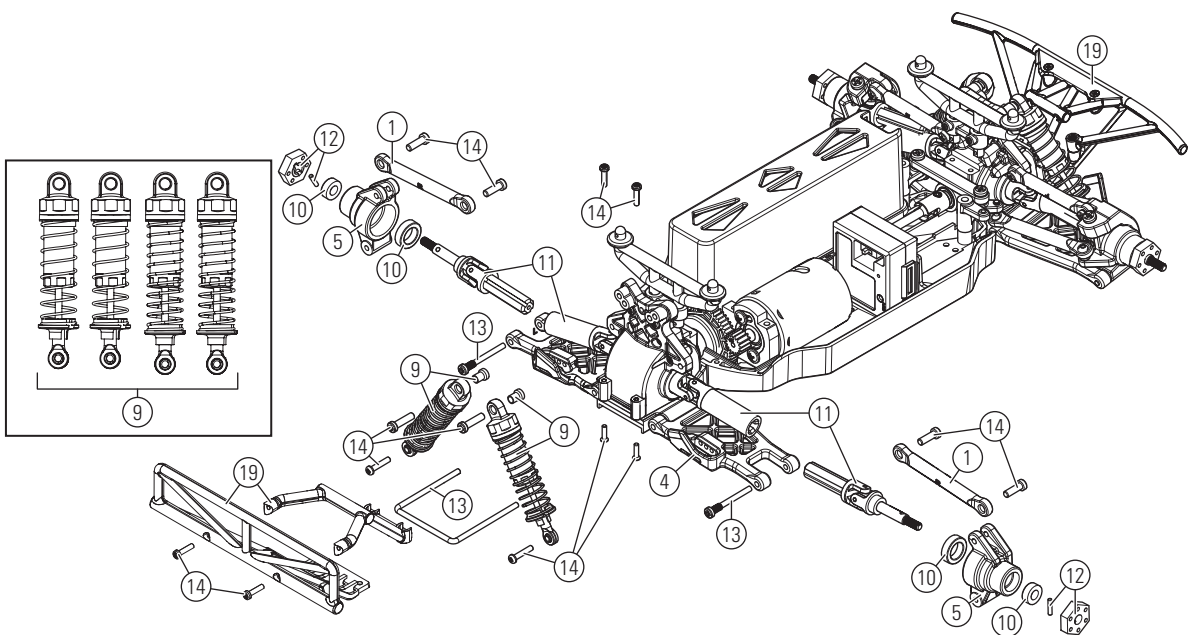

**PARTS DIAGRAM | EXPLOSIONSZEICHNUNG | VUE ÉCLATÉE DES PIÈCES |
ESPLOSO DEL MODELLO CON REFERENZA PEZZI**

PARTS LIST | TEILELISTE | PIÈCES DE RECHANGE | ELENCO DELLE PARTI

#	Description	Beschreibung	Description	Descrizione
1	ECX214002	Link Set: 1:18 4WD All	ECX 1:18 Kunststoff Anlenkset	Set de biellettes Set collegamenti: 1:18 4WD tutti
2	ECX212000	Front Transmission, Assembled: 1:18 4WD All	ECX 1:18 Getriebe montiert vorne	Différentiel avant assemblé avec carter Trasmissione anteriore assemblata: 1:18 4WD tutti
3	ECX212001	Rear Transmission, Assembled : 1:18 4WD All	ECX 1:18 Getriebe montiert hinten	Différentiel arrière assemblé avec carter Trasmissione posteriore assemblata: 1:18 4WD tutti
4	ECX214000	Suspension Arm Set: 1:18 4WD All	ECX 1:18 Querlenker Set	Set de triangles de suspension Set bracci sospensione: 1:18 4WD tutti
5	ECX214001	Spindle, Hub & Carrier Set: 1:18 4WD All	ECX 1:18 Achschenkel und Halter Set	Set de fusées et étriers porte fusées Set fuso, mozzo e supporto: 1:18 4WD tutti
6	ECX211001	Chassis Set: 1:18 4WD All	ECX 1:18 Chassis Set	Châssis et renfort Set telaio: 1:18 4WD tutti
7	ECX214003	Servo Saver Set: 1:18 4WD All	ECX 1:18 Servo Saver und Lenkzubehör	Sauve servo Set salva servo: 1:18 4WD tutti
8	ECX212002	Pinion & Spur Gear Set: 1:18 4WD All	ECX 1:18 Ritzel und Hauptzahnrad	Pignon et couronne Set pignone e corona: 1:18 4WD tutti
9	ECX213000	Complete Shock Set: 1:18 4WD All	ECX 1:18 Dämpfer Set	Set d'amortisseurs Set completo ammortizzatori: 1:18 4WD tutti
10	ECX217000	Complete Bearing & Bushing Set: 1:18 4WD All	ECX 1:18 Kugellagersatz	Set de roulements et paliers Set completo di cuscinetti e bronzine: 1:18 4WD tutti
11	ECX212003	Complete Driveshaft Set: 1:18 4WD All	ECX 1:18 Antriebsachsen Set	Set de cardans Set completo trasmissione: 1:18 4WD tutti
12	ECX212004	Wheel Hex Set: 1:18 4WD All	ECX 1:18 Mitnehmer Set	Set d'hexagones de roues Set esagoni ruote: 1:18 4WD tutti
13	ECX216000	Hingepin Set: 1:18 4WD All	ECX 1:18 Hingepin Set	Set d'axes de suspension Set perni cerniere: 1:18 4WD tutti
14	ECX216001	Complete Hardware Set: 1:18 4WD All	ECX 1:18 Zubehörset	Set de visserie Set completo viteria: 1:18 4WD tutti
15	ECX212005	Slipper Assembly: 1:18 4WD All	ECX 1:18 Slipper montiert	Slipper complet Gruppo antisaltellamento: 1:18 4WD tutti
16	ECX212006	Center Driveshaft Assembly: 1:18 4WD All	ECX 1:18 Antriebswelle Mitte montiert	Cardan central complet Gruppo trasmissione centrale: 1:18 4WD tutti
17	ECX212007	Motor Mount: 1:18 4WD All	ECX 1:18 Motorhalter	Support moteur Supporto motore: 1:18 4WD tutti
18	ECX211004	Body Mount Set: 1:18 4WD All	ECX 1:18 Karosseriebefestigungs Set	Support de carrosserie Set supporto carrozzeria: 1:18 4WD tutti
19	ECX211002	Bumper Set: 1:18 4WD Torment	ECX Torment 1:18 4WD Stoßfänger Set Vorne/ Hinten	Set de pare-chocs Set paraurti: 1:18 4WD Torment
20	ECX41001	FF/RR Mounted Tire: 1:18 4WD Torment	ECX 1:18 Torment Reifensatz Vorne/Hinten verklebt	Pneus prémontés sur jantes Av/arr FF/RR premontaggio gomme: 1:18 4WD Torment
21	ECX210001/ ECX210005	Body Set, Decorated, Gray/ Orange: 1:18 4WD Torment / Body Set, Decorated, Red/ Orange: 1:18 4WD Torment	Karoserieset grau/orange, gestickert 1:18 4WD Torment / Karoserieset rot/orange, gestickert 1:18 4WD Torment	1:18 4WD Torment - Carrosserie décorée, Grise/Orange / 1:18 4WD Torment - Carrosserie décorée, Rouge/Orange Set carrozzeria, colorato, grigio/arancione: 1:18 4WD Torment / Set carrozzeria, colorato, rosso/arancione: 1:18 4WD Torment
22	SPMS401	Mini Servo	Mini Servo	Mini servo Mini Servo
23	ECX18001	Mini ECX/Rx, 2.4GHz, WP	Mini ECX/Rx 2.4Ghz Spritzwasserdicht	Module Rx/vario 2.4GHz étanche Mini ECX/Rx, 2.4GHz, WP
24	ECX13001	2-Channel 2.4GHz Transmitter	2-Kanal 2.4 Ghz Sender	Emetteur 2 voies 2.4GHz Trasmettitore 2 canali 2.4GHz
25	DYNS1210	Tazer™ 380 Motor	Tazer 380 Motor	Moteur Tazer 380 Motore Tazer 380
26	DYN1473	7.2V 1200mAh Ni-MH Battery, EC3	7.2V 1200mAh Ni-MH Akku, EC3	Batterie Ni-Mh 7.2V 1200mA, prise EC3 Batteria 7.2V 1200mAh Ni-MH, EC3
27	DYNC2000CA	Prophet Sport NiMH 35W AC Charger	Prophet Sport NiMH 35W AC Ladegerät	Chargeur Prophet Sport NiMH 35W AC Prophet Sport NiMH 35W Caricabatteria AC