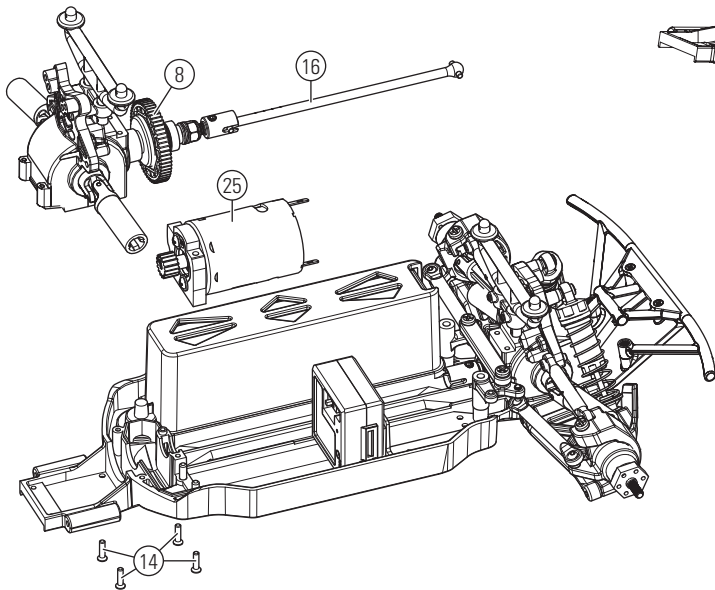

**PARTS DIAGRAM | EXPLOSIONSZEICHNUNG | VUE ÉCLATÉE DES PIÈCES |
ESPLOSO DEL MODELLO CON REFERENZA PEZZI**

PARTS LIST | TEILELISTE | PIÈCES DE RECHANGE | ELENCO DELLE PARTI

#	Description	Beschreibung	Description	Descrizione
1	ECX214002	Link Set: 1:18 4WD All	ECX 1:18 Kunststoff Anlenkset	Set de biellettes Set collegamenti: 1:18 4WD tutti
2	ECX212000	Front Transmission, Assembled: 1:18 4WD All	ECX 1:18 Getriebe montiert vorne	Différentiel avant assemblé avec carter Trasmissione anteriore assemblata: 1:18 4WD tutti
3	ECX212001	Rear Transmission, Assembled : 1:18 4WD All	ECX 1:18 Getriebe montiert hinten	Différentiel arrière assemblé avec carter Trasmissione posteriore assemblata: 1:18 4WD tutti
4	ECX214000	Suspension Arm Set: 1:18 4WD All	ECX 1:18 Querlenker Set	Set de triangles de suspension Set bracci sospensione: 1:18 4WD tutti
5	ECX214001	Spindle, Hub & Carrier Set: 1:18 4WD All	ECX 1:18 Achschenkel und Halter Set	Set de fusées et étriers porte fusées Set fuso, mozzo e supporto: 1:18 4WD tutti
6	ECX211001	Chassis Set: 1:18 4WD All	ECX 1:18 Chassis Set	Châssis et renfort Set telaio: 1:18 4WD tutti
7	ECX214003	Servo Saver Set: 1:18 4WD All	ECX 1:18 Servo Saver und Lenkzubehör	Sauve servo Set salva servo: 1:18 4WD tutti
8	ECX212002	Pinion & Spur Gear Set: 1:18 4WD All	ECX 1:18 Ritzel und Hauptzahnrad	Pignon et couronne Set pignone e corona: 1:18 4WD tutti
9	ECX213000	Complete Shock Set: 1:18 4WD All	ECX 1:18 Dämpfer Set	Set d'amortisseurs Set completo ammortizzatori: 1:18 4WD tutti
10	ECX217000	Complete Bearing & Bushing Set: 1:18 4WD All	ECX 1:18 Kugellagersatz	Set de roulements et paliers Set completo di cuscinetti e bronzine: 1:18 4WD tutti
11	ECX212003	Complete Driveshaft Set: 1:18 4WD All	ECX 1:18 Antriebsachsen Set	Set de cardans Set completo trasmissione: 1:18 4WD tutti
12	ECX212004	Wheel Hex Set: 1:18 4WD All	ECX 1:18 Mitnehmer Set	Set d'hexagones de roues Set esagoni ruote: 1:18 4WD tutti
13	ECX216000	Hingepin Set: 1:18 4WD All	ECX 1:18 Hingepin Set	Set d'axes de suspension Set perni cerniere: 1:18 4WD tutti
14	ECX216001	Complete Hardware Set: 1:18 4WD All	ECX 1:18 Zubehörset	Set de visserie Set completo viteria: 1:18 4WD tutti
15	ECX212005	Slipper Assembly: 1:18 4WD All	ECX 1:18 Slipper montiert	Slipper complet Gruppo antisaltellamento: 1:18 4WD tutti
16	ECX212006	Center Driveshaft Assembly: 1:18 4WD All	ECX 1:18 Antriebswelle Mitte montiert	Cardan central complet Gruppo trasmissione centrale: 1:18 4WD tutti
17	ECX212007	Motor Mount: 1:18 4WD All	ECX 1:18 Motorhalter	Support moteur Supporto motore: 1:18 4WD tutti
18	ECX211004	Body Mount Set: 1:18 4WD All	ECX 1:18 Karosseriebefestigungs Set	Support de carrosserie Set supporto carrozzeria: 1:18 4WD tutti
19	ECX211002	Bumper Set: 1:18 4WD Torment	ECX Torment 1:18 4WD Stoßfänger Set Vorne/ Hinten	Set de pare-chocs Set paraurti: 1:18 4WD Torment
20	ECX41001	FF/RR Mounted Tire: 1:18 4WD Torment	ECX 1:18 Torment Reifensatz Vorne/Hinten verklebt	Pneus prémontés sur jantes Av/arr FF/RR premontaggio gomme: 1:18 4WD Torment
21	ECX210001/ ECX210005	Body Set, Decorated, Gray/ Orange: 1:18 4WD Torment / Body Set, Decorated, Red/ Orange: 1:18 4WD Torment	Karoserieset grau/orange, gestickert 1:18 4WD Torment / Karoserieset rot/orange, gestickert 1:18 4WD Torment	1:18 4WD Torment - Carrosserie décorée, Grise/Orange / 1:18 4WD Torment - Carrosserie décorée, Rouge/Orange Set carrozzeria, colorato, grigio/arancione: 1:18 4WD Torment / Set carrozzeria, colorato, rosso/arancione: 1:18 4WD Torment
22	SPMS401	Mini Servo	Mini Servo	Mini servo Mini Servo
23	ECX18001	Mini ECX/Rx, 2.4GHz, WP	Mini ECX/Rx 2.4Ghz Spritzwasserdicht	Module Rx/vario 2.4GHz étanche Mini ECX/Rx, 2.4GHz, WP
24	ECX13001	2-Channel 2.4GHz Transmitter	2-Kanal 2.4 Ghz Sender	Emetteur 2 voies 2.4GHz Trasmettitore 2 canali 2.4GHz
25	DYNS1210	Tazer™ 380 Motor	Tazer 380 Motor	Moteur Tazer 380 Motore Tazer 380
26	DYN1473	7.2V 1200mAh Ni-MH Battery, EC3	7.2V 1200mAh Ni-MH Akku, EC3	Batterie Ni-Mh 7.2V 1200mA, prise EC3 Batteria 7.2V 1200mAh Ni-MH, EC3
27	DYNC2000CA	Prophet Sport NiMH 35W AC Charger	Prophet Sport NiMH 35W AC Ladegerät	Chargeur Prophet Sport NiMH 35W AC Prophet Sport NiMH 35W Caricabatteria AC