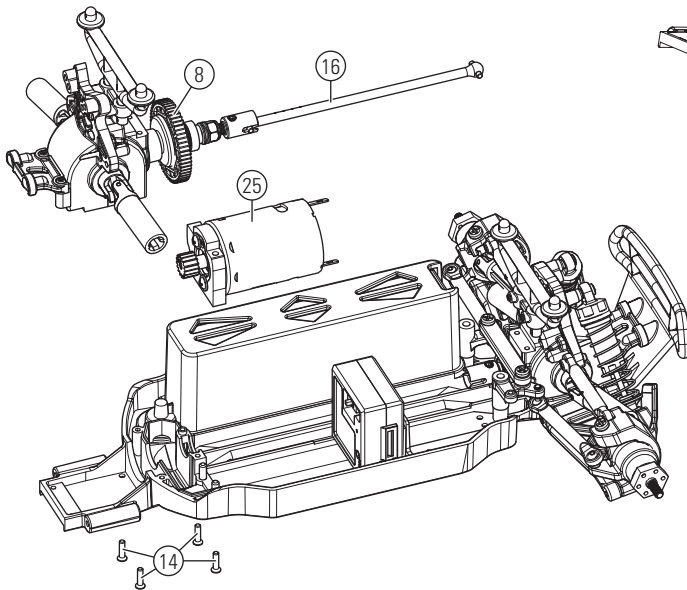

**PARTS DIAGRAM | EXPLOSIONSZEICHNUNG | VUE ÉCLATÉE DES PIÈCES |
ESPLOSO DEL MODELLO CON REFERENZA PEZZI**

PARTS LIST | TEILELISTE | PIÈCES DE RECHANGE | ELENCO DELLE PARTI

#	Description	Beschreibung	Description	Descrizione
1	ECX214002	Link Set: 1:18 4WD All	ECX 1:18 Kunststoff Anlenkset	Set de biellettes Set collegamenti: 1:18 4WD tutti
2	ECX212000	Front Transmission, Assembled: 1:18 4WD All	ECX 1:18 Getriebe montiert vorne	Différentiel avant assemblé avec carter Trasmissione anteriore assemblata: 1:18 4WD tutti
3	ECX212001	Rear Transmission, Assembled : 1:18 4WD All	ECX 1:18 Getriebe montiert hinten	Différentiel arrière assemblé avec carter Trasmissione posteriore assemblata: 1:18 4WD tutti
4	ECX214000	Suspension Arm Set: 1:18 4WD All	ECX 1:18 Querlenker Set	Set de triangles de suspension Set bracci sospensione: 1:18 4WD tutti
5	ECX214001	Spindle, Hub & Carrier Set: 1:18 4WD All	ECX 1:18 Achschenkel und Halter Set	Set de fusées et étriers porte fusées Set fuso, mozzo e supporto: 1:18 4WD tutti
6	ECX211001	Chassis Set: 1:18 4WD All	ECX 1:18 Chassis Set	Châssis et renfort Set telaio: 1:18 4WD tutti
7	ECX214003	Servo Saver Set: 1:18 4WD All	ECX 1:18 Servo Saver und Lenkzubehör	Sauve servo Set salva servo: 1:18 4WD tutti
8	ECX212002	Pinion & Spur Gear Set: 1:18 4WD All	ECX 1:18 Ritzel und Hauptzahnrad	Pignon et couronne Set pignone e corona: 1:18 4WD tutti
9	ECX213000	Complete Shock Set: 1:18 4WD All	ECX 1:18 Dämpfer Set	Set d'amortisseurs Set completo ammortizzatori: 1:18 4WD tutti
10	ECX217000	Complete Bearing & Bushing Set: 1:18 4WD All	ECX 1:18 Kugellagersatz	Set de roulements et paliers Set completo di cuscinetti e bronzine: 1:18 4WD tutti
11	ECX212003	Complete Driveshaft Set: 1:18 4WD All	ECX 1:18 Antriebsachsen Set	Set de cardans Set completo trasmissione: 1:18 4WD tutti
12	ECX212004	Wheel Hex Set: 1:18 4WD All	ECX 1:18 Mitnehmer Set	Set d'hexagones de roues Set esagoni ruote: 1:18 4WD tutti
13	ECX216000	Hingepin Set: 1:18 4WD All	ECX 1:18 Hingepin Set	Set d'axes de suspension Set perni cerniere: 1:18 4WD tutti
14	ECX216001	Complete Hardware Set: 1:18 4WD All	ECX 1:18 Zubehörset	Set de visserie Set completo viteria: 1:18 4WD tutti
15	ECX212005	Slipper Assembly: 1:18 4WD All	ECX 1:18 Slipper montiert	Slipper complet Gruppo antisaltellamento: 1:18 4WD tutti
16	ECX212006	Center Driveshaft Assembly: 1:18 4WD All	ECX 1:18 Antriebswelle Mitte montiert	Cardan central complet Gruppo trasmissione centrale: 1:18 4WD tutti
17	ECX212007	Motor Mount: 1:18 4WD All	ECX 1:18 Motorhalter	Support moteur Supporto motore: 1:18 4WD tutti
18	ECX211004	Body Mount Set: 1:18 4WD All	ECX 1:18 Karosseriebefestigungs Set	Support de carrosserie Set supporto carrozzeria: 1:18 4WD tutti
19	ECX211000	Bumper Set: 1:18 4WD Ruckus	ECX Ruckus 1:18 4WD Stoßfänger Set Vorne/ Hinten	Set de pare-chocs Set paraurti: 1:18 4WD Ruckus
20	ECX41000	FF/RR Premount Tire: 1:18 4WD Ruckus	ECX Mini Ruckus Reifensatz Vorne/Hinten verklebt	Pneus prémontés sur jantes Av/arr FF/RR premontaggio gomme: 1:18 4WD Ruckus
21	ECX210000/ ECX210004	Body Set, Decorated, Black/ Red: 1:18 4WD Ruckus / Body Set, Decorated, Orange/ Yellow: 1:18 4WD Ruckus	Karoserieset schwarz/rot, gestickert 1:18 4WD Ruckus/ Karoserieset gelb/orange, gestickert 1:18 4WD Ruckus	1:18 4WD Ruckus – Carrosserie décorée Noire/Rouge / 1:18 4WD Ruckus – Carrosserie décorée Orange/Jaune Set carrozzeria, colorato, Nero/Rosso: 1:18 4WD Ruckus/ Set carrozzeria, colorato, arancione/giallo: 1:18 4WD Ruckus
22	SPMS401	Mini Servo	Mini Servo	Mini servo Mini Servo
23	ECX18001	Mini ECX/Rx, 2.4GHz, WP	Mini ECX/Rx 2.4Ghz Spritzwasserdicht	Module Rx/vario 2.4GHz étanche Mini ECX/Rx, 2.4GHz, WP
24	ECX13001	2-Channel 2.4GHz Transmitter	2-Kanal 2.4 Ghz Sender	Emetteur 2 voies 2.4GHz Trasmettitore 2 canali 2.4GHz
25	DYNS1210	Tazer™ 380 Motor	Tazer 380 Motor	Moteur Tazer 380 Motore Tazer 380
26	DYN1473	7.2V 1200mAh Ni-MH Battery, EC3	7.2V 1200mAh Ni-MH Akku, EC3	Batterie Ni-Mh 7.2V 1200mA, prise EC3 Batteria 7.2V 1200mAh Ni-MH, EC3
27	DYNC2000CA	Prophet Sport NiMH 35W AC Charger	Prophet Sport NiMH 35W AC Ladegerät	Chargeur Prophet Sport NiMH 35W AC Prophet Sport NiMH 35W Caricabatteria AC