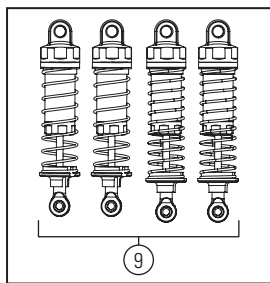

**PARTS DIAGRAM | EXPLOSIONSZEICHNUNG | VUE ÉCLATÉE DES PIÈCES |
ESPLOSO DEL MODELLO CON REFERENZA PEZZI**

PARTS LIST | TEILELISTE | PIÈCES DE RECHANGE | ELENCO DELLE PARTI

#	Description	Beschreibung	Description	Descrizione
1	ECX214002	Link Set: 1:18 4WD All	ECX 1:18 Kunststoff Anlenkset	Set de biellettes Set collegamenti: 1:18 4WD tutti
2	ECX212000	Front Transmission, Assembled: 1:18 4WD All	ECX 1:18 Getriebe montiert vorne	Différentiel avant assemblé avec carter Trasmissione anteriore assemblata: 1:18 4WD tutti
3	ECX212001	Rear Transmission, Assembled : 1:18 4WD All	ECX 1:18 Getriebe montiert hinten	Différentiel arrière assemblé avec carter Trasmissione posteriore assemblata: 1:18 4WD tutti
4	ECX214000	Suspension Arm Set: 1:18 4WD All	ECX 1:18 Querlenker Set	Set de triangles de suspension Set bracci sospensione: 1:18 4WD tutti
5	ECX214001	Spindle, Hub & Carrier Set: 1:18 4WD All	ECX 1:18 Achschenkel und Halter Set	Set de fusées et étriers porte fusées Set fuso, mozzo e supporto: 1:18 4WD tutti
6	ECX211001	Chassis Set: 1:18 4WD All	ECX 1:18 Chassis Set	Châssis et renfort Set telaio: 1:18 4WD tutti
7	ECX214003	Servo Saver Set: 1:18 4WD All	ECX 1:18 Servo Saver und Lenkzubehör	Sauve servo Set salva servo: 1:18 4WD tutti
8	ECX212002	Pinion & Spur Gear Set: 1:18 4WD All	ECX 1:18 Ritzel und Hauptzahnrad	Pignon et couronne Set pignone e corona: 1:18 4WD tutti
9	ECX213000	Complete Shock Set: 1:18 4WD All	ECX 1:18 Dämpfer Set	Set d'amortisseurs Set completo ammortizzatori: 1:18 4WD tutti
10	ECX217000	Complete Bearing & Bushing Set: 1:18 4WD All	ECX 1:18 Kugellagersatz	Set de roulements et paliers Set completo di cuscinetti e bronzine: 1:18 4WD tutti
11	ECX212003	Complete Driveshaft Set: 1:18 4WD All	ECX 1:18 Antriebsachsen Set	Set de cardans Set completo trasmissione: 1:18 4WD tutti
12	ECX212004	Wheel Hex Set: 1:18 4WD All	ECX 1:18 Mitnehmer Set	Set d'hexagones de roues Set esagoni ruote: 1:18 4WD tutti
13	ECX216000	Hingepin Set: 1:18 4WD All	ECX 1:18 Hingepin Set	Set d'axes de suspension Set perni cerniere: 1:18 4WD tutti
14	ECX216001	Complete Hardware Set: 1:18 4WD All	ECX 1:18 Zubehörset	Set de visserie Set completo viteria: 1:18 4WD tutti
15	ECX212005	Slipper Assembly: 1:18 4WD All	ECX 1:18 Slipper montiert	Slipper complet Gruppo antisaltellamento: 1:18 4WD tutti
16	ECX212006	Center Driveshaft Assembly: 1:18 4WD All	ECX 1:18 Antriebswelle Mitte montiert	Cardan central complet Gruppo trasmissione centrale: 1:18 4WD tutti
17	ECX212007	Motor Mount: 1:18 4WD All	ECX 1:18 Motorhalter	Support moteur Supporto motore: 1:18 4WD tutti
18	ECX211004	Body Mount Set: 1:18 4WD All	ECX 1:18 Karosseriebefestigungs Set	Support de carrosserie Set supporto carrozzeria: 1:18 4WD tutti
19	ECX211000	Bumper Set: 1:18 4WD Ruckus	ECX Ruckus 1:18 4WD Stoßfänger Set Vorne/ Hinten	Set de pare-chocs Set paraurti: 1:18 4WD Ruckus
20	ECX41000	FF/RR Premount Tire: 1:18 4WD Ruckus	ECX Mini Ruckus Reifensatz Vorne/Hinten verklebt	Pneus prémontés sur jantes Av/arr FF/RR premontaggio gomme: 1:18 4WD Ruckus
21	ECX210000/ ECX210004	Body Set, Decorated, Black/ Red: 1:18 4WD Ruckus / Body Set, Decorated, Orange/ Yellow: 1:18 4WD Ruckus	Karoserieset schwarz/rot, gestickert 1:18 4WD Ruckus/ Karoserieset gelb/orange, gestickert 1:18 4WD Ruckus	1:18 4WD Ruckus – Carrosserie décorée Noire/Rouge / 1:18 4WD Ruckus – Carrosserie décorée Orange/Jaune Set carrozzeria, colorato, Nero/Rosso: 1:18 4WD Ruckus/ Set carrozzeria, colorato, arancione/giallo: 1:18 4WD Ruckus
22	SPMS401	Mini Servo	Mini Servo	Mini servo Mini Servo
23	ECX18001	Mini ECX/Rx, 2.4GHz, WP	Mini ECX/Rx 2.4Ghz Spritzwasserdicht	Module Rx/vario 2.4GHz étanche Mini ECX/Rx, 2.4GHz, WP
24	ECX13001	2-Channel 2.4GHz Transmitter	2-Kanal 2.4 Ghz Sender	Emetteur 2 voies 2.4GHz Trasmettitore 2 canali 2.4GHz
25	DYNS1210	Tazer™ 380 Motor	Tazer 380 Motor	Moteur Tazer 380 Motore Tazer 380
26	DYN1473	7.2V 1200mAh Ni-MH Battery, EC3	7.2V 1200mAh Ni-MH Akku, EC3	Batterie Ni-Mh 7.2V 1200mA, prise EC3 Batteria 7.2V 1200mAh Ni-MH, EC3
27	DYNC2000CA	Prophet Sport NiMH 35W AC Charger	Prophet Sport NiMH 35W AC Ladegerät	Chargeur Prophet Sport NiMH 35W AC Prophet Sport NiMH 35W Caricabatteria AC