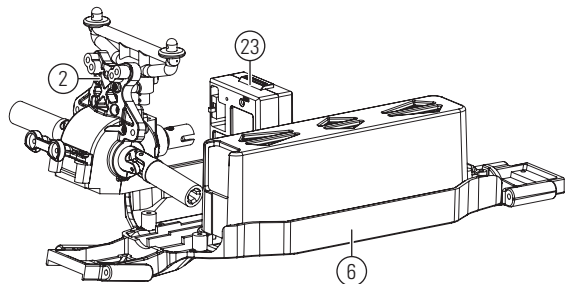

**PARTS DIAGRAM | EXPLOSIONSZEICHNUNG | VUE ÉCLATÉE DES PIÈCES |
ESPLOSO DEL MODELLO CON REFERENZA PEZZI**

PARTS LIST | TEILELISTE | PIÈCES DE RECHANGE | ELENCO DELLE PARTI

#	Description	Beschreibung	Description	Descrizione
1	ECX214002	Link Set: 1:18 4WD All	ECX 1:18 Kunststoff Anlenkset	Set de biellettes Set collegamenti: 1:18 4WD tutti
2	ECX212000	Front Transmission, Assembled: 1:18 4WD All	ECX 1:18 Getriebe montiert vorne	Différentiel avant assemblé avec carter Trasmissione anteriore assemblata: 1:18 4WD tutti
3	ECX212001	Rear Transmission, Assembled : 1:18 4WD All	ECX 1:18 Getriebe montiert hinten	Différentiel arrière assemblé avec carter Trasmissione posteriore assemblata: 1:18 4WD tutti
4	ECX214000	Suspension Arm Set: 1:18 4WD All	ECX 1:18 Querlenker Set	Set de triangles de suspension Set bracci sospensione: 1:18 4WD tutti
5	ECX214001	Spindle, Hub & Carrier Set: 1:18 4WD All	ECX 1:18 Achschenkel und Halter Set	Set de fusées et étriers porte fusées Set fuso, mozzo e supporto: 1:18 4WD tutti
6	ECX211001	Chassis Set: 1:18 4WD All	ECX 1:18 Chassis Set	Châssis et renfort Set telaio: 1:18 4WD tutti
7	ECX214003	Servo Saver Set: 1:18 4WD All	ECX 1:18 Servo Saver und Lenkzubehör	Sauve servo Set salva servo: 1:18 4WD tutti
8	ECX212002	Pinion & Spur Gear Set: 1:18 4WD All	ECX 1:18 Ritzel und Hauptzahnrad	Pignon et couronne Set pignone e corona: 1:18 4WD tutti
9	ECX213000	Complete Shock Set: 1:18 4WD All	ECX 1:18 Dämpfer Set	Set d'amortisseurs Set completo ammortizzatori: 1:18 4WD tutti
10	ECX217000	Complete Bearing & Bushing Set: 1:18 4WD All	ECX 1:18 Kugellagersatz	Set de roulements et paliers Set completo di cuscinetti e bronzine: 1:18 4WD tutti
11	ECX212003	Complete Driveshaft Set: 1:18 4WD All	ECX 1:18 Antriebsachsen Set	Set de cardans Set completo trasmissione: 1:18 4WD tutti
12	ECX212004	Wheel Hex Set: 1:18 4WD All	ECX 1:18 Mitnehmer Set	Set d'hexagones de roues Set esagoni ruote: 1:18 4WD tutti
13	ECX216000	Hingepin Set: 1:18 4WD All	ECX 1:18 Hingepin Set	Set d'axes de suspension Set perni cerniere: 1:18 4WD tutti
14	ECX216001	Complete Hardware Set: 1:18 4WD All	ECX 1:18 Zubehörset	Set de visserie Set completo viteria: 1:18 4WD tutti
15	ECX212005	Slipper Assembly: 1:18 4WD All	ECX 1:18 Slipper montiert	Slipper complet Gruppo antisaltellamento: 1:18 4WD tutti
16	ECX212006	Center Driveshaft Assembly: 1:18 4WD All	ECX 1:18 Antriebswelle Mitte montiert	Cardan central complet Gruppo trasmissione centrale: 1:18 4WD tutti
17	ECX212007	Motor Mount: 1:18 4WD All	ECX 1:18 Motorhalter	Support moteur Supporto motore: 1:18 4WD tutti
18	ECX211004	Body Mount Set: 1:18 4WD All	ECX 1:18 Karosseriebefestigungs Set	Support de carrosserie Set supporto carrozzeria: 1:18 4WD tutti
19	ECX211000	Bumper Set: 1:18 4WD Ruckus	ECX Ruckus 1:18 4WD Stoßfänger Set Vorne/ Hinten	Set de pare-chocs Set paraurti: 1:18 4WD Ruckus
20	ECX41000	FF/RR Premount Tire: 1:18 4WD Ruckus	ECX Mini Ruckus Reifensatz Vorne/Hinten verklebt	Pneus prémontés sur jantes Av/arr FF/RR premontaggio gomme: 1:18 4WD Ruckus
21	ECX210000/ ECX210004	Body Set, Decorated, Black/ Red: 1:18 4WD Ruckus / Body Set, Decorated, Orange/ Yellow: 1:18 4WD Ruckus	Karoserieset schwarz/rot, gestickert 1:18 4WD Ruckus/ Karoserieset gelb/orange, gestickert 1:18 4WD Ruckus	1:18 4WD Ruckus – Carrosserie décorée Noire/Rouge / 1:18 4WD Ruckus – Carrosserie décorée Orange/Jaune Set carrozzeria, colorato, Nero/Rosso: 1:18 4WD Ruckus/ Set carrozzeria, colorato, arancione/giallo: 1:18 4WD Ruckus
22	SPMS401	Mini Servo	Mini Servo	Mini servo Mini Servo
23	ECX18001	Mini ECX/Rx, 2.4GHz, WP	Mini ECX/Rx 2.4Ghz Spritzwasserdicht	Module Rx/vario 2.4GHz étanche Mini ECX/Rx, 2.4GHz, WP
24	ECX13001	2-Channel 2.4GHz Transmitter	2-Kanal 2.4 Ghz Sender	Emetteur 2 voies 2.4GHz Trasmettitore 2 canali 2.4GHz
25	DYNS1210	Tazer™ 380 Motor	Tazer 380 Motor	Moteur Tazer 380 Motore Tazer 380
26	DYN1473	7.2V 1200mAh Ni-MH Battery, EC3	7.2V 1200mAh Ni-MH Akku, EC3	Batterie Ni-Mh 7.2V 1200mA, prise EC3 Batteria 7.2V 1200mAh Ni-MH, EC3
27	DYNC2000CA	Prophet Sport NiMH 35W AC Charger	Prophet Sport NiMH 35W AC Ladegerät	Chargeur Prophet Sport NiMH 35W AC Prophet Sport NiMH 35W Caricabatteria AC