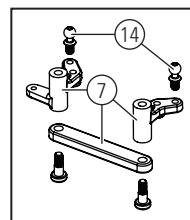

**PARTS DIAGRAM | EXPLOSIONSZEICHNUNG | VUE ÉCLATÉE DES PIÈCES |
ESPLOSO DEL MODELLO CON REFERENZA PEZZI**

PARTS LIST | TEILELISTE | PIÈCES DE RECHANGE | ELENCO DELLE PARTI

#	Description	Beschreibung	Description	Descrizione
1	ECX214002	Link Set: 1:18 4WD All	ECX 1:18 Kunststoff Anlenkset	Set de biellettes Set collegamenti: 1:18 4WD tutti
2	ECX212000	Front Transmission, Assembled: 1:18 4WD All	ECX 1:18 Getriebe montiert vorne	Différentiel avant assemblé avec carter Trasmissione anteriore assemblata: 1:18 4WD tutti
3	ECX212001	Rear Transmission, Assembled : 1:18 4WD All	ECX 1:18 Getriebe montiert hinten	Différentiel arrière assemblé avec carter Trasmissione posteriore assemblata: 1:18 4WD tutti
4	ECX214000	Suspension Arm Set: 1:18 4WD All	ECX 1:18 Querlenker Set	Set de triangles de suspension Set bracci sospensione: 1:18 4WD tutti
5	ECX214001	Spindle, Hub & Carrier Set: 1:18 4WD All	ECX 1:18 Achschenkel und Halter Set	Set de fusées et étriers porte fusées Set fuso, mozzo e supporto: 1:18 4WD tutti
6	ECX211001	Chassis Set: 1:18 4WD All	ECX 1:18 Chassis Set	Châssis et renfort Set telaio: 1:18 4WD tutti
7	ECX214003	Servo Saver Set: 1:18 4WD All	ECX 1:18 Servo Saver und Lenkzubehör	Sauve servo Set salva servo: 1:18 4WD tutti
8	ECX212002	Pinion & Spur Gear Set: 1:18 4WD All	ECX 1:18 Ritzel und Hauptzahnrad	Pignon et couronne Set pignone e corona: 1:18 4WD tutti
9	ECX213000	Complete Shock Set: 1:18 4WD All	ECX 1:18 Dämpfer Set	Set d'amortisseurs Set completo ammortizzatori: 1:18 4WD tutti
10	ECX217000	Complete Bearing & Bushing Set: 1:18 4WD All	ECX 1:18 Kugellagersatz	Set de roulements et paliers Set completo di cuscinetti e bronzine: 1:18 4WD tutti
11	ECX212003	Complete Driveshaft Set: 1:18 4WD All	ECX 1:18 Antriebsachsen Set	Set de cardans Set completo trasmissione: 1:18 4WD tutti
12	ECX212004	Wheel Hex Set: 1:18 4WD All	ECX 1:18 Mitnehmer Set	Set d'hexagones de roues Set esagoni ruote: 1:18 4WD tutti
13	ECX216000	Hingepin Set: 1:18 4WD All	ECX 1:18 Hingepin Set	Set d'axes de suspension Set perni cerniere: 1:18 4WD tutti
14	ECX216001	Complete Hardware Set: 1:18 4WD All	ECX 1:18 Zubehörset	Set de visserie Set completo viteria: 1:18 4WD tutti
15	ECX212005	Slipper Assembly: 1:18 4WD All	ECX 1:18 Slipper montiert	Slipper complet Gruppo antisaltellamento: 1:18 4WD tutti
16	ECX212006	Center Driveshaft Assembly: 1:18 4WD All	ECX 1:18 Antriebswelle Mitte montiert	Cardan central complet Gruppo trasmissione centrale: 1:18 4WD tutti
17	ECX212007	Motor Mount: 1:18 4WD All	ECX 1:18 Motorhalter	Support moteur Supporto motore: 1:18 4WD tutti
18	ECX211004	Body Mount Set: 1:18 4WD All	ECX 1:18 Karosseriebefestigungs Set	Support de carrosserie Set supporto carrozzeria: 1:18 4WD tutti
19	ECX211000	Bumper Set: 1:18 4WD Ruckus	ECX Ruckus 1:18 4WD Stoßfänger Set Vorne/ Hinten	Set de pare-chocs Set paraurti: 1:18 4WD Ruckus
20	ECX41000	FF/RR Premount Tire: 1:18 4WD Ruckus	ECX Mini Ruckus Reifensatz Vorne/Hinten verklebt	Pneus prémontés sur jantes Av/arr FF/RR premontaggio gomme: 1:18 4WD Ruckus
21	ECX210000/ ECX210004	Body Set, Decorated, Black/ Red: 1:18 4WD Ruckus / Body Set, Decorated, Orange/ Yellow: 1:18 4WD Ruckus	Karoserieset schwarz/rot, gestickert 1:18 4WD Ruckus/ Karoserieset gelb/orange, gestickert 1:18 4WD Ruckus	1:18 4WD Ruckus – Carrosserie décorée Noire/Rouge / 1:18 4WD Ruckus – Carrosserie décorée Orange/Jaune Set carrozzeria, colorato, Nero/Rosso: 1:18 4WD Ruckus/ Set carrozzeria, colorato, arancione/giallo: 1:18 4WD Ruckus
22	SPMS401	Mini Servo	Mini Servo	Mini servo Mini Servo
23	ECX18001	Mini ECX/Rx, 2.4GHz, WP	Mini ECX/Rx 2.4Ghz Spritzwasserdicht	Module Rx/vario 2.4GHz étanche Mini ECX/Rx, 2.4GHz, WP
24	ECX13001	2-Channel 2.4GHz Transmitter	2-Kanal 2.4 Ghz Sender	Emetteur 2 voies 2.4GHz Trasmettitore 2 canali 2.4GHz
25	DYNS1210	Tazer™ 380 Motor	Tazer 380 Motor	Moteur Tazer 380 Motore Tazer 380
26	DYN1473	7.2V 1200mAh Ni-MH Battery, EC3	7.2V 1200mAh Ni-MH Akku, EC3	Batterie Ni-Mh 7.2V 1200mA, prise EC3 Batteria 7.2V 1200mAh Ni-MH, EC3
27	DYNC2000CA	Prophet Sport NiMH 35W AC Charger	Prophet Sport NiMH 35W AC Ladegerät	Chargeur Prophet Sport NiMH 35W AC Prophet Sport NiMH 35W Caricabatteria AC