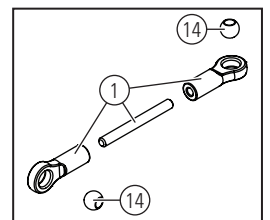

**PARTS DIAGRAM | EXPLOSIONSZEICHNUNG | VUE ÉCLATÉE DES PIÈCES |
ESPLOSO DEL MODELLO CON REFERENZA PEZZI**

PARTS LIST | TEILELISTE | PIÈCES DE RECHANGE | ELENCO DELLE PARTI

#	Description	Beschreibung	Description	Descrizione
1	ECX214002	Link Set: 1:18 4WD All	ECX 1:18 Kunststoff Anlenkset	Set de biellettes Set collegamenti: 1:18 4WD tutti
2	ECX212000	Front Transmission, Assembled: 1:18 4WD All	ECX 1:18 Getriebe montiert vorne	Différentiel avant assemblé avec carter Trasmissione anteriore assemblata: 1:18 4WD tutti
3	ECX212001	Rear Transmission, Assembled : 1:18 4WD All	ECX 1:18 Getriebe montiert hinten	Différentiel arrière assemblé avec carter Trasmissione posteriore assemblata: 1:18 4WD tutti
4	ECX214000	Suspension Arm Set: 1:18 4WD All	ECX 1:18 Querlenker Set	Set de triangles de suspension Set bracci sospensione: 1:18 4WD tutti
5	ECX214001	Spindle, Hub & Carrier Set: 1:18 4WD All	ECX 1:18 Achschenkel und Halter Set	Set de fusées et étriers porte fusées Set fuso, mozzo e supporto: 1:18 4WD tutti
6	ECX211001	Chassis Set: 1:18 4WD All	ECX 1:18 Chassis Set	Châssis et renfort Set telaio: 1:18 4WD tutti
7	ECX214003	Servo Saver Set: 1:18 4WD All	ECX 1:18 Servo Saver und Lenkzubehör	Sauve servo Set salva servo: 1:18 4WD tutti
8	ECX212002	Pinion & Spur Gear Set: 1:18 4WD All	ECX 1:18 Ritzel und Hauptzahnrad	Pignon et couronne Set pignone e corona: 1:18 4WD tutti
9	ECX213000	Complete Shock Set: 1:18 4WD All	ECX 1:18 Dämpfer Set	Set d'amortisseurs Set completo ammortizzatori: 1:18 4WD tutti
10	ECX217000	Complete Bearing & Bushing Set: 1:18 4WD All	ECX 1:18 Kugellagersatz	Set de roulements et paliers Set completo di cuscinetti e bronzine: 1:18 4WD tutti
11	ECX212003	Complete Driveshaft Set: 1:18 4WD All	ECX 1:18 Antriebsachsen Set	Set de cardans Set completo trasmissione: 1:18 4WD tutti
12	ECX212004	Wheel Hex Set: 1:18 4WD All	ECX 1:18 Mitnehmer Set	Set d'hexagones de roues Set esagoni ruote: 1:18 4WD tutti
13	ECX216000	Hingepin Set: 1:18 4WD All	ECX 1:18 Hingepin Set	Set d'axes de suspension Set perni cerniere: 1:18 4WD tutti
14	ECX216001	Complete Hardware Set: 1:18 4WD All	ECX 1:18 Zubehörset	Set de visserie Set completo viteria: 1:18 4WD tutti
15	ECX212005	Slipper Assembly: 1:18 4WD All	ECX 1:18 Slipper montiert	Slipper complet Gruppo antisaltellamento: 1:18 4WD tutti
16	ECX212006	Center Driveshaft Assembly: 1:18 4WD All	ECX 1:18 Antriebswelle Mitte montiert	Cardan central complet Gruppo trasmissione centrale: 1:18 4WD tutti
17	ECX212007	Motor Mount: 1:18 4WD All	ECX 1:18 Motorhalter	Support moteur Supporto motore: 1:18 4WD tutti
18	ECX211004	Body Mount Set: 1:18 4WD All	ECX 1:18 Karosseriebefestigungs Set	Support de carrosserie Set supporto carrozzeria: 1:18 4WD tutti
19	ECX211000	Bumper Set: 1:18 4WD Ruckus	ECX Ruckus 1:18 4WD Stoßfänger Set Vorne/ Hinten	Set de pare-chocs Set paraurti: 1:18 4WD Ruckus
20	ECX41000	FF/RR Premount Tire: 1:18 4WD Ruckus	ECX Mini Ruckus Reifensatz Vorne/Hinten verklebt	Pneus prémontés sur jantes Av/arr FF/RR premontaggio gomme: 1:18 4WD Ruckus
21	ECX210000/ ECX210004	Body Set, Decorated, Black/ Red: 1:18 4WD Ruckus / Body Set, Decorated, Orange/ Yellow: 1:18 4WD Ruckus	Karoserieset schwarz/rot, gestickert 1:18 4WD Ruckus/ Karoserieset gelb/orange, gestickert 1:18 4WD Ruckus	1:18 4WD Ruckus – Carrosserie décorée Noire/Rouge / 1:18 4WD Ruckus – Carrosserie décorée Orange/Jaune Set carrozzeria, colorato, Nero/Rosso: 1:18 4WD Ruckus/ Set carrozzeria, colorato, arancione/giallo: 1:18 4WD Ruckus
22	SPMS401	Mini Servo	Mini Servo	Mini servo Mini Servo
23	ECX18001	Mini ECX/Rx, 2.4GHz, WP	Mini ECX/Rx 2.4Ghz Spritzwasserdicht	Module Rx/vario 2.4GHz étanche Mini ECX/Rx, 2.4GHz, WP
24	ECX13001	2-Channel 2.4GHz Transmitter	2-Kanal 2.4 Ghz Sender	Emetteur 2 voies 2.4GHz Trasmettitore 2 canali 2.4GHz
25	DYNS1210	Tazer™ 380 Motor	Tazer 380 Motor	Moteur Tazer 380 Motore Tazer 380
26	DYN1473	7.2V 1200mAh Ni-MH Battery, EC3	7.2V 1200mAh Ni-MH Akku, EC3	Batterie Ni-Mh 7.2V 1200mA, prise EC3 Batteria 7.2V 1200mAh Ni-MH, EC3
27	DYNC2000CA	Prophet Sport NiMH 35W AC Charger	Prophet Sport NiMH 35W AC Ladegerät	Chargeur Prophet Sport NiMH 35W AC Prophet Sport NiMH 35W Caricabatteria AC