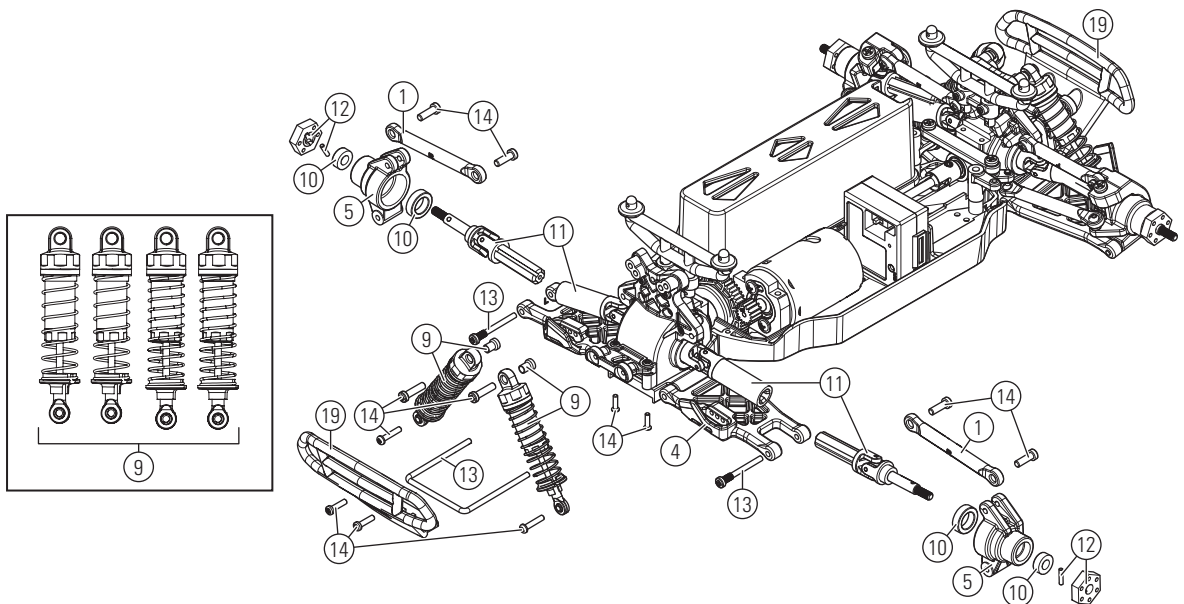

**PARTS DIAGRAM | EXPLOSIONSZEICHNUNG | VUE ÉCLATÉE DES PIÈCES |
ESPLOSO DEL MODELLO CON REFERENZA PEZZI**

PARTS LIST | TEILELISTE | PIÈCES DE RECHANGE | ELENCO DELLE PARTI

#	Description	Beschreibung	Description	Descrizione
1	ECX214002	Link Set: 1:18 4WD All	ECX 1:18 Kunststoff Anlenkset	Set de biellettes Set collegamenti: 1:18 4WD tutti
2	ECX212000	Front Transmission, Assembled: 1:18 4WD All	ECX 1:18 Getriebe montiert vorne	Différentiel avant assemblé avec carter Trasmissione anteriore assemblata: 1:18 4WD tutti
3	ECX212001	Rear Transmission, Assembled : 1:18 4WD All	ECX 1:18 Getriebe montiert hinten	Différentiel arrière assemblé avec carter Trasmissione posteriore assemblata: 1:18 4WD tutti
4	ECX214000	Suspension Arm Set: 1:18 4WD All	ECX 1:18 Querlenker Set	Set de triangles de suspension Set bracci sospensione: 1:18 4WD tutti
5	ECX214001	Spindle, Hub & Carrier Set: 1:18 4WD All	ECX 1:18 Achschenkel und Halter Set	Set de fusées et étriers porte fusées Set fuso, mozzo e supporto: 1:18 4WD tutti
6	ECX211001	Chassis Set: 1:18 4WD All	ECX 1:18 Chassis Set	Châssis et renfort Set telaio: 1:18 4WD tutti
7	ECX214003	Servo Saver Set: 1:18 4WD All	ECX 1:18 Servo Saver und Lenkzubehör	Sauve servo Set salva servo: 1:18 4WD tutti
8	ECX212002	Pinion & Spur Gear Set: 1:18 4WD All	ECX 1:18 Ritzel und Hauptzahnrad	Pignon et couronne Set pignone e corona: 1:18 4WD tutti
9	ECX213000	Complete Shock Set: 1:18 4WD All	ECX 1:18 Dämpfer Set	Set d'amortisseurs Set completo ammortizzatori: 1:18 4WD tutti
10	ECX217000	Complete Bearing & Bushing Set: 1:18 4WD All	ECX 1:18 Kugellagersatz	Set de roulements et paliers Set completo di cuscinetti e bronzine: 1:18 4WD tutti
11	ECX212003	Complete Driveshaft Set: 1:18 4WD All	ECX 1:18 Antriebsachsen Set	Set de cardans Set completo trasmissione: 1:18 4WD tutti
12	ECX212004	Wheel Hex Set: 1:18 4WD All	ECX 1:18 Mitnehmer Set	Set d'hexagones de roues Set esagoni ruote: 1:18 4WD tutti
13	ECX216000	Hingepin Set: 1:18 4WD All	ECX 1:18 Hingepin Set	Set d'axes de suspension Set perni cerniere: 1:18 4WD tutti
14	ECX216001	Complete Hardware Set: 1:18 4WD All	ECX 1:18 Zubehörset	Set de visserie Set completo viteria: 1:18 4WD tutti
15	ECX212005	Slipper Assembly: 1:18 4WD All	ECX 1:18 Slipper montiert	Slipper complet Gruppo antisaltellamento: 1:18 4WD tutti
16	ECX212006	Center Driveshaft Assembly: 1:18 4WD All	ECX 1:18 Antriebswelle Mitte montiert	Cardan central complet Gruppo trasmissione centrale: 1:18 4WD tutti
17	ECX212007	Motor Mount: 1:18 4WD All	ECX 1:18 Motorhalter	Support moteur Supporto motore: 1:18 4WD tutti
18	ECX211004	Body Mount Set: 1:18 4WD All	ECX 1:18 Karosseriebefestigungs Set	Support de carrosserie Set supporto carrozzeria: 1:18 4WD tutti
19	ECX211000	Bumper Set: 1:18 4WD Ruckus	ECX Ruckus 1:18 4WD Stoßfänger Set Vorne/ Hinten	Set de pare-chocs Set paraurti: 1:18 4WD Ruckus
20	ECX41000	FF/RR Premount Tire: 1:18 4WD Ruckus	ECX Mini Ruckus Reifensatz Vorne/Hinten verklebt	Pneus prémontés sur jantes Av/arr FF/RR premontaggio gomme: 1:18 4WD Ruckus
21	ECX210000/ ECX210004	Body Set, Decorated, Black/ Red: 1:18 4WD Ruckus / Body Set, Decorated, Orange/ Yellow: 1:18 4WD Ruckus	Karoserieset schwarz/rot, gestickert 1:18 4WD Ruckus/ Karoserieset gelb/orange, gestickert 1:18 4WD Ruckus	1:18 4WD Ruckus – Carrosserie décorée Noire/Rouge / 1:18 4WD Ruckus – Carrosserie décorée Orange/Jaune Set carrozzeria, colorato, Nero/Rosso: 1:18 4WD Ruckus/ Set carrozzeria, colorato, arancione/giallo: 1:18 4WD Ruckus
22	SPMS401	Mini Servo	Mini Servo	Mini servo Mini Servo
23	ECX18001	Mini ECX/Rx, 2.4GHz, WP	Mini ECX/Rx 2.4Ghz Spritzwasserdicht	Module Rx/vario 2.4GHz étanche Mini ECX/Rx, 2.4GHz, WP
24	ECX13001	2-Channel 2.4GHz Transmitter	2-Kanal 2.4 Ghz Sender	Emetteur 2 voies 2.4GHz Trasmettitore 2 canali 2.4GHz
25	DYNS1210	Tazer™ 380 Motor	Tazer 380 Motor	Moteur Tazer 380 Motore Tazer 380
26	DYN1473	7.2V 1200mAh Ni-MH Battery, EC3	7.2V 1200mAh Ni-MH Akku, EC3	Batterie Ni-Mh 7.2V 1200mA, prise EC3 Batteria 7.2V 1200mAh Ni-MH, EC3
27	DYNC2000CA	Prophet Sport NiMH 35W AC Charger	Prophet Sport NiMH 35W AC Ladegerät	Chargeur Prophet Sport NiMH 35W AC Prophet Sport NiMH 35W Caricabatteria AC