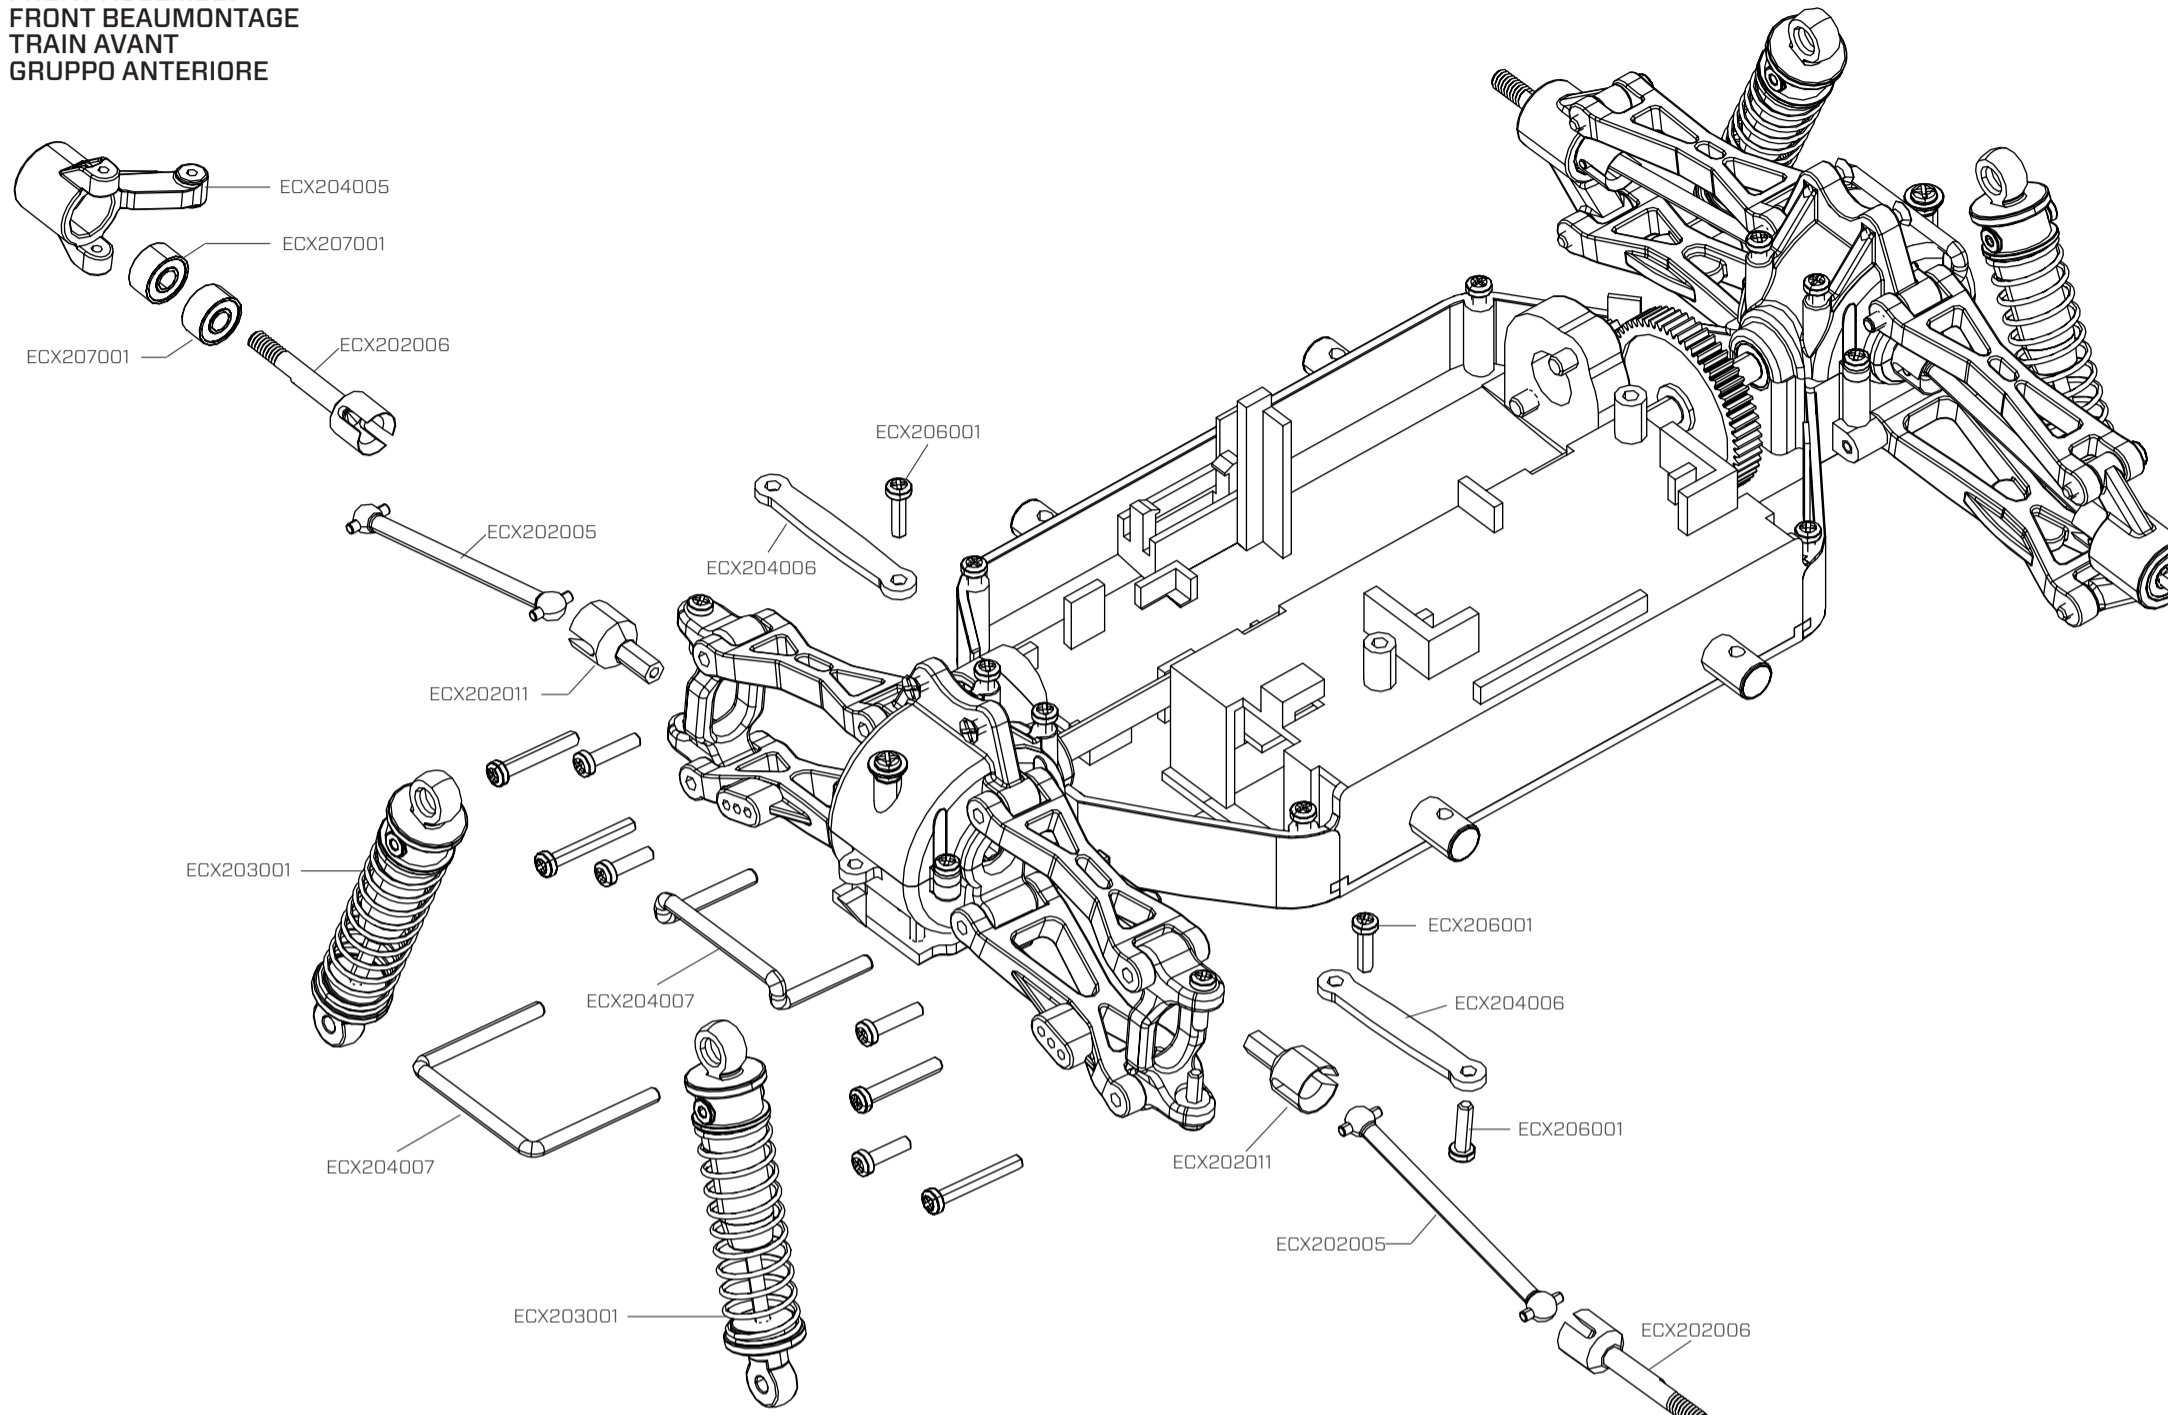

ECX00013T1/T2 RUCKUS® 1:24 4WD MONSTER TRUCK ECX00014T1/T2 TORMENT™ 1:24 4WD SHORT COURSE TRUCK

EXPLODED VIEW | EXPLOSIONSZEICHNUNG | VUE ÉCLATÉE | VISTA ESPLOSA

RUCKUS

TORMENT

ECX00013T1/T2 RUCKUS® 1:24 4WD MONSTER TRUCK ECX00014T1/T2 TORMENT™ 1:24 4WD SHORT COURSE RACING TRUCK

FRONT ASSEMBLY
FRONT BEAUMONTAGE
TRAIN AVANT
GRUPPO ANTERIORE

SHOCK ASSEMBLY
STOßDÄMPFER MONTAGE
ASSEMBLAGE D'UN AMORTISSEUR
GRUPPO AMMORTIZZATORE

**GEAR BOX
GETRIEBEGEHÄUSE
ASSEMBLAGE DE LA BOÎTE TRANSMISSION
SCATOLA INGRANAGGI**