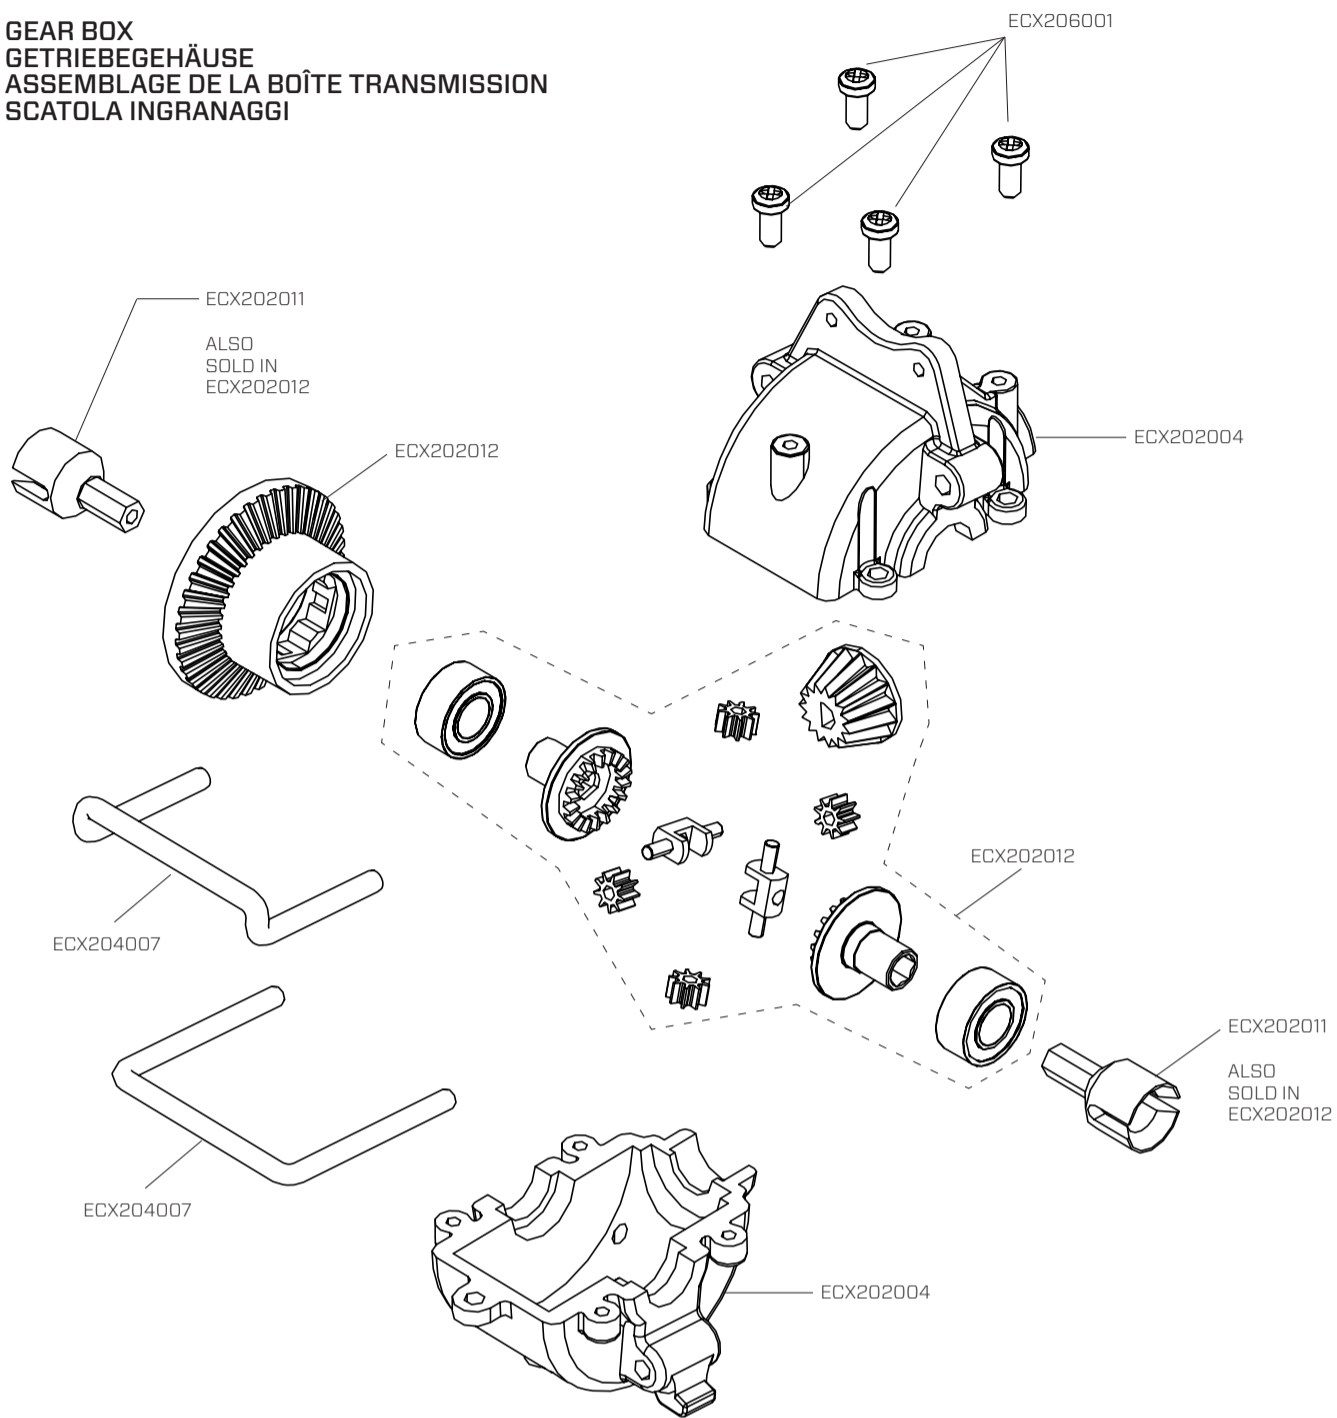

**GEAR BOX
GETRIEBEGEHÄUSE
ASSEMBLAGE DE LA BOÎTE TRANSMISSION
SCATOLA INGRANAGGI**