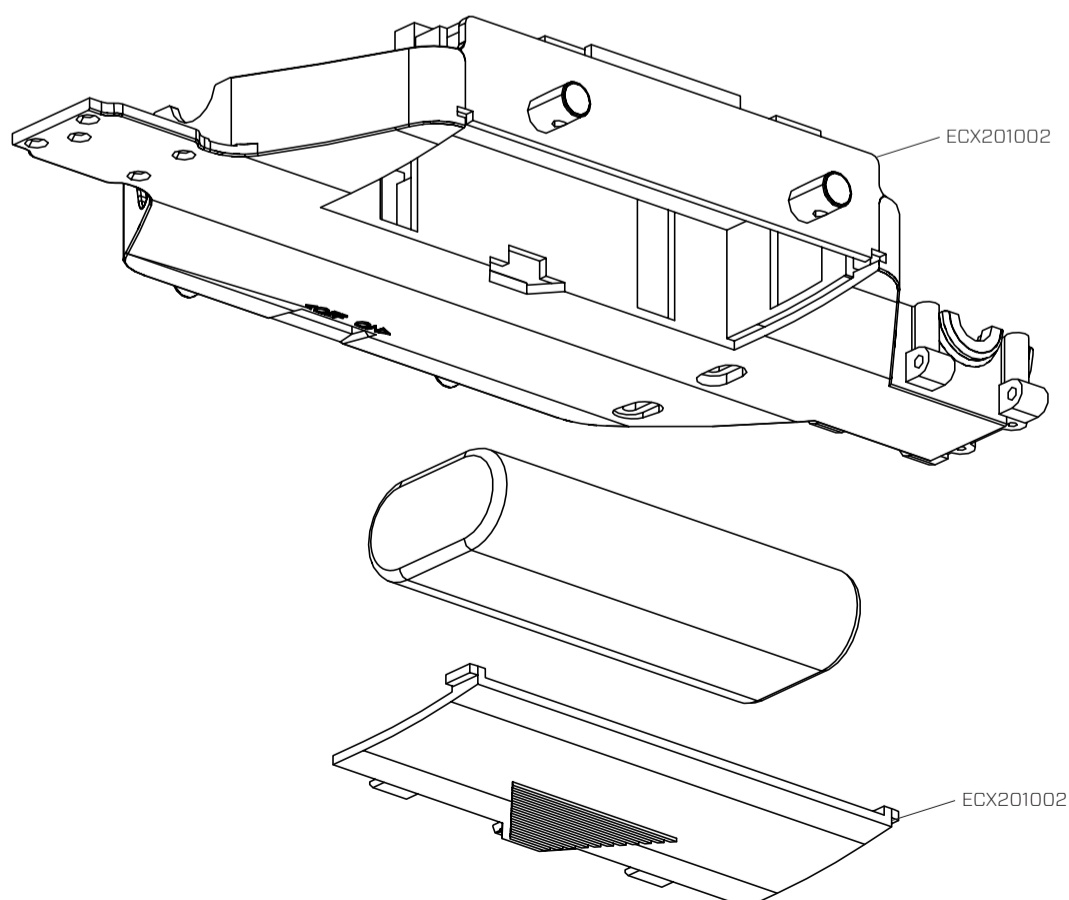

ECX00013T1/T2 RUCKUS® 1:24 4WD MONSTER TRUCK ECX00014T1/T2 TORMENT™ 1:24 4WD SHORT COURSE TRUCK

EXPLODED VIEW | EXPLOSIONSZEICHNUNG | VUE ÉCLATÉE | VISTA ESPLOSA

RUCKUS

TORMENT

ECX00013T1/T2 RUCKUS® 1:24 4WD MONSTER TRUCK ECX00014T1/T2 TORMENT™ 1:24 4WD SHORT COURSE RACING TRUCK

FRONT ASSEMBLY
FRONT BEAUMONTAGE
TRAIN AVANT
GRUPPO ANTERIORE

SHOCK ASSEMBLY
STOßDÄMPFER MONTAGE
ASSEMBLAGE D'UN AMORTISSEUR
GRUPPO AMMORTIZZATORE

**GEAR BOX
GETRIEBEGEHÄUSE
ASSEMBLAGE DE LA BOÎTE TRANSMISSION
SCATOLA INGRANAGGI**

**BATTERY TRAY ASSEMBLY
MONTAGE DES AKKUHALTERS
ASSEMBLAGE DU SUPPORT DE BATTERIE
GRUPPO SUPPORTO BATTERIA**

ECX00013T1/T2 RUCKUS® 1:24 4WD MONSTER TRUCK

ECX00014T1/T2 TORMENT™ 1:24 4WD SHORT COURSE TRUCK