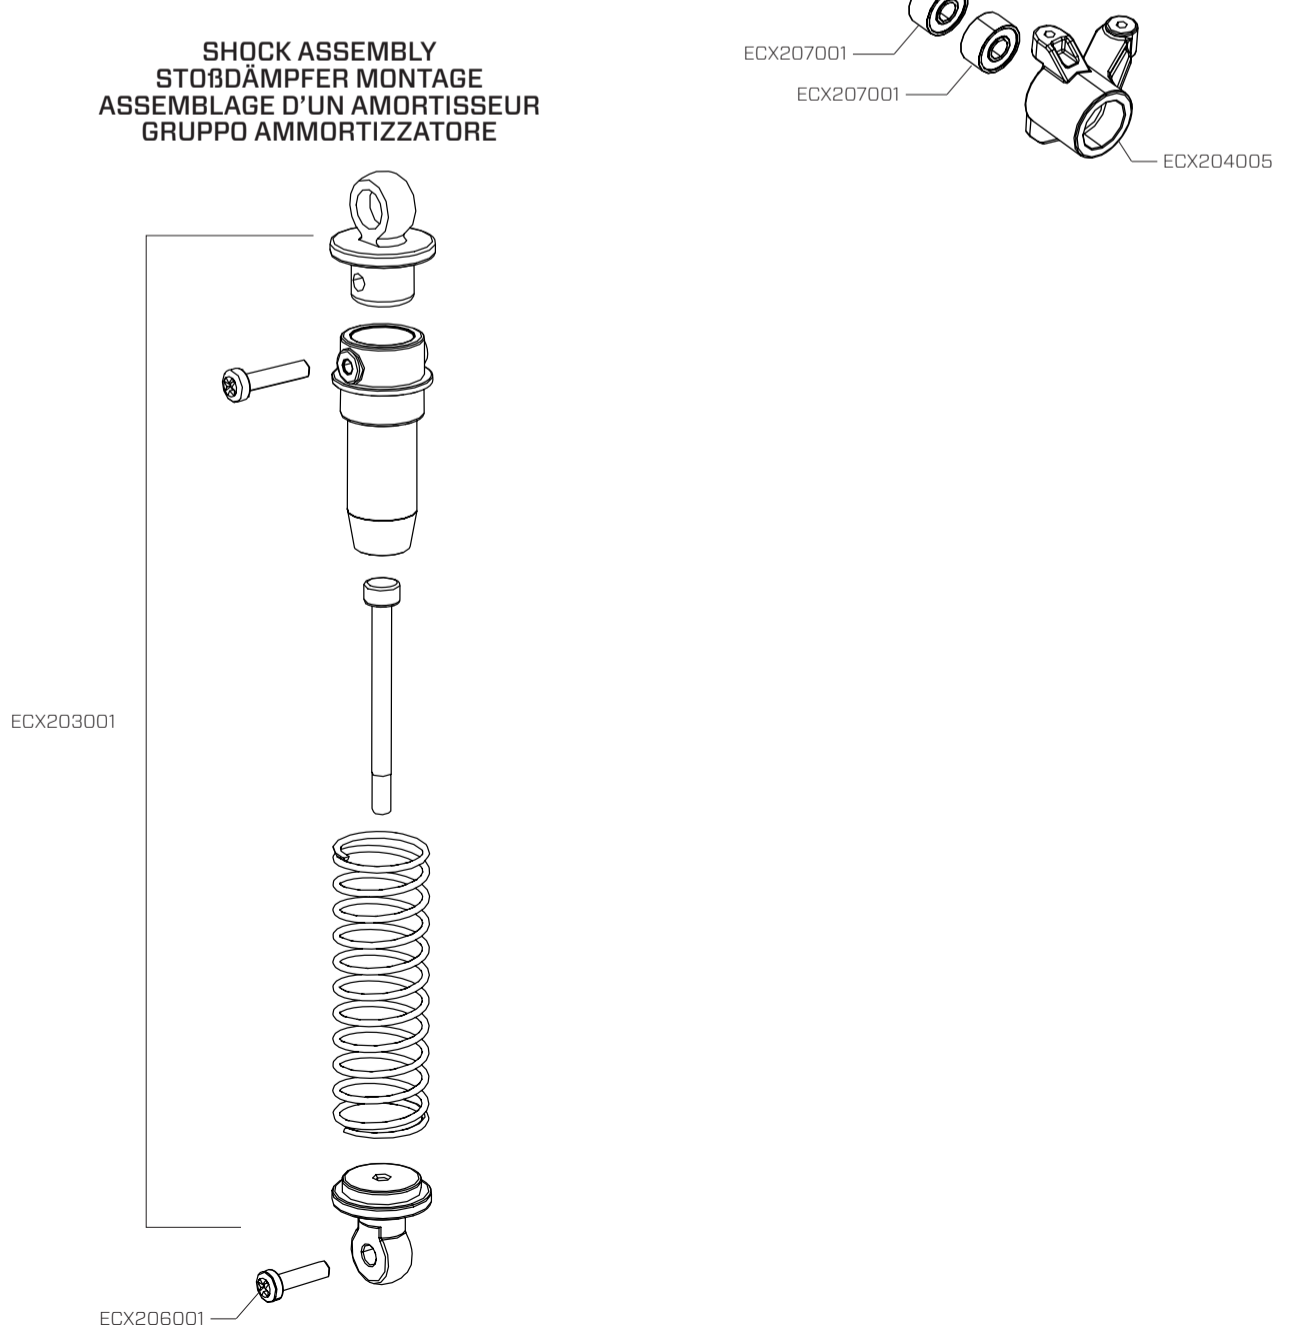

SHOCK ASSEMBLY
STOßDÄMPFER MONTAGE
ASSEMBLAGE D'UN AMORTISSEUR
GRUPPO AMMORTIZZATORE