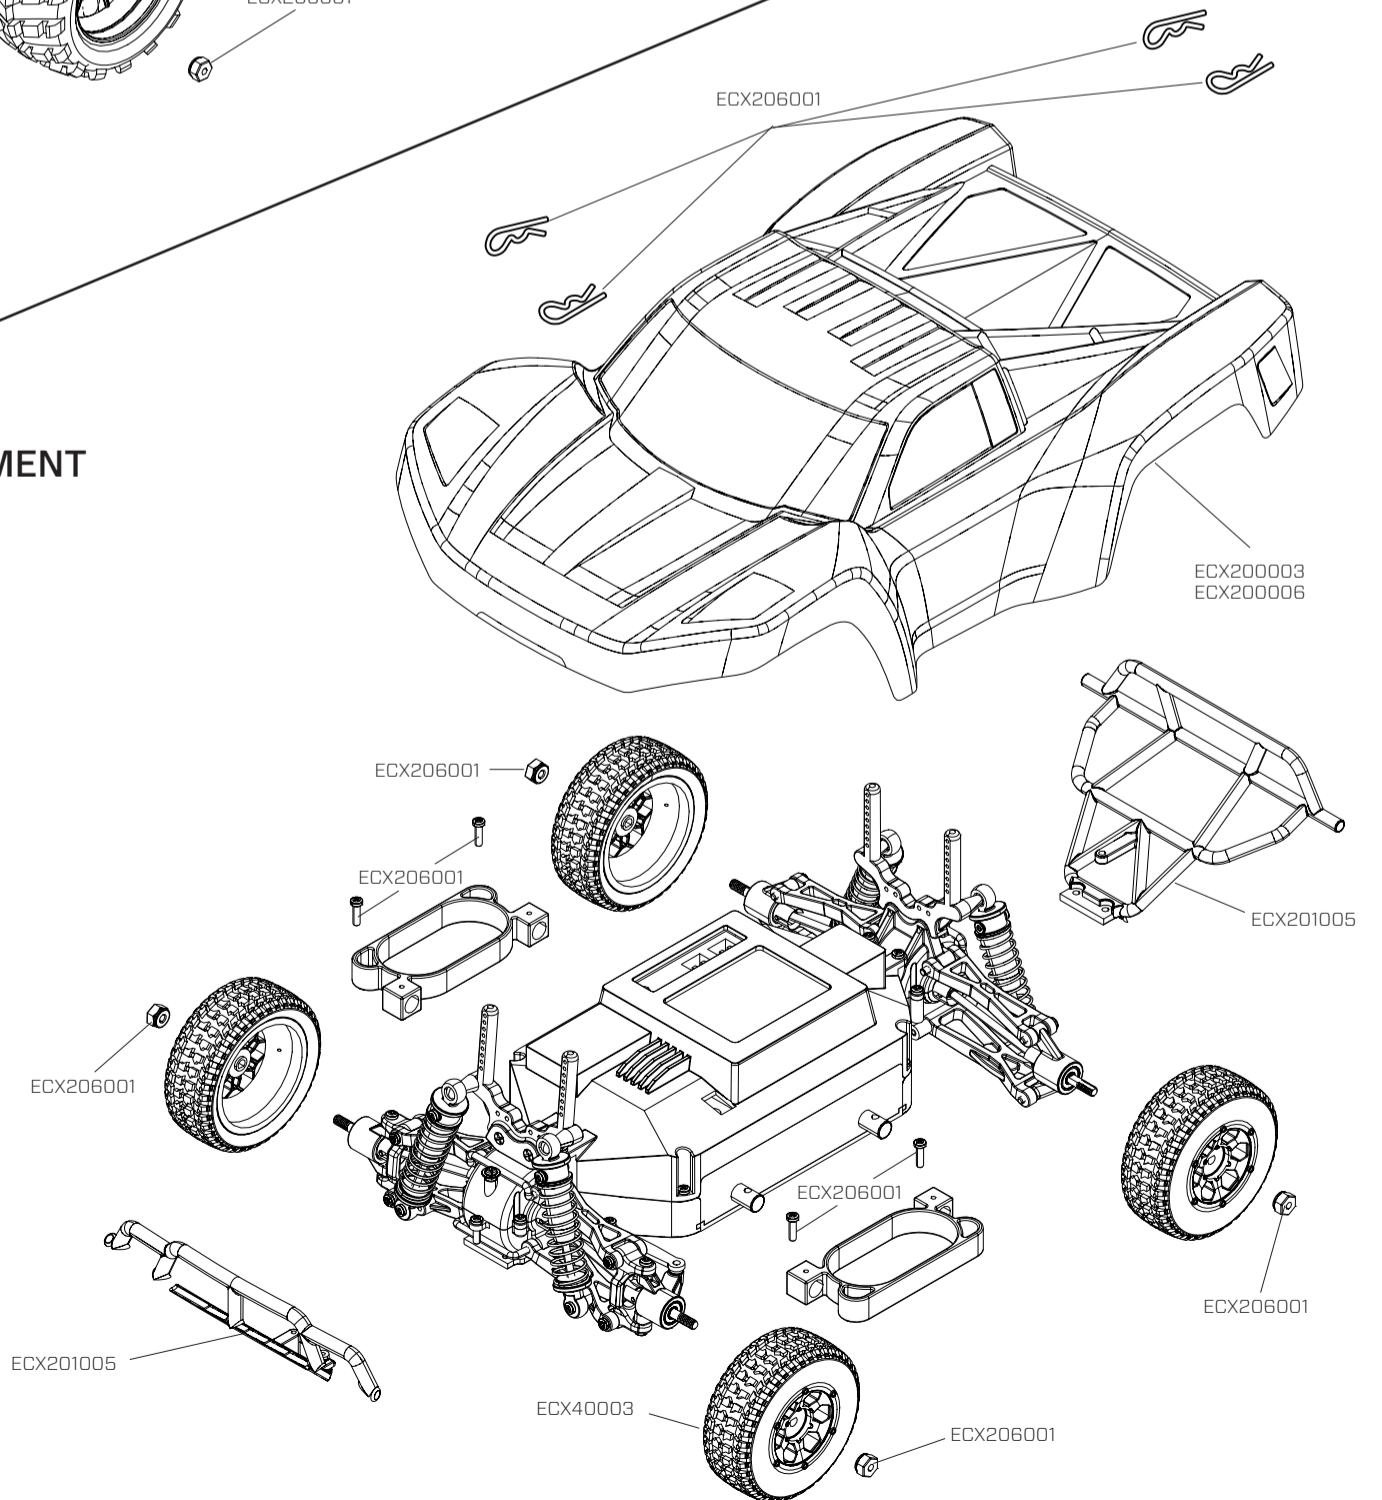

ECX00013T1/T2 RUCKUS® 1:24 4WD MONSTER TRUCK ECX00014T1/T2 TORMENT™ 1:24 4WD SHORT COURSE TRUCK

EXPLODED VIEW | EXPLOSIONSZEICHNUNG | VUE ÉCLATÉE | VISTA ESPLOSA

RUCKUS

TORMENT

ECX00013T1/T2 RUCKUS® 1:24 4WD MONSTER TRUCK ECX00014T1/T2 TORMENT™ 1:24 4WD SHORT COURSE RACING TRUCK

FRONT ASSEMBLY
FRONT BEAUMONTAGE
TRAIN AVANT
GRUPPO ANTERIORE

SHOCK ASSEMBLY
STOßDÄMPFER MONTAGE
ASSEMBLAGE D'UN AMORTISSEUR
GRUPPO AMMORTIZZATORE

**GEAR BOX
GETRIEBEGEHÄUSE
ASSEMBLAGE DE LA BOÎTE TRANSMISSION
SCATOLA INGRANAGGI**