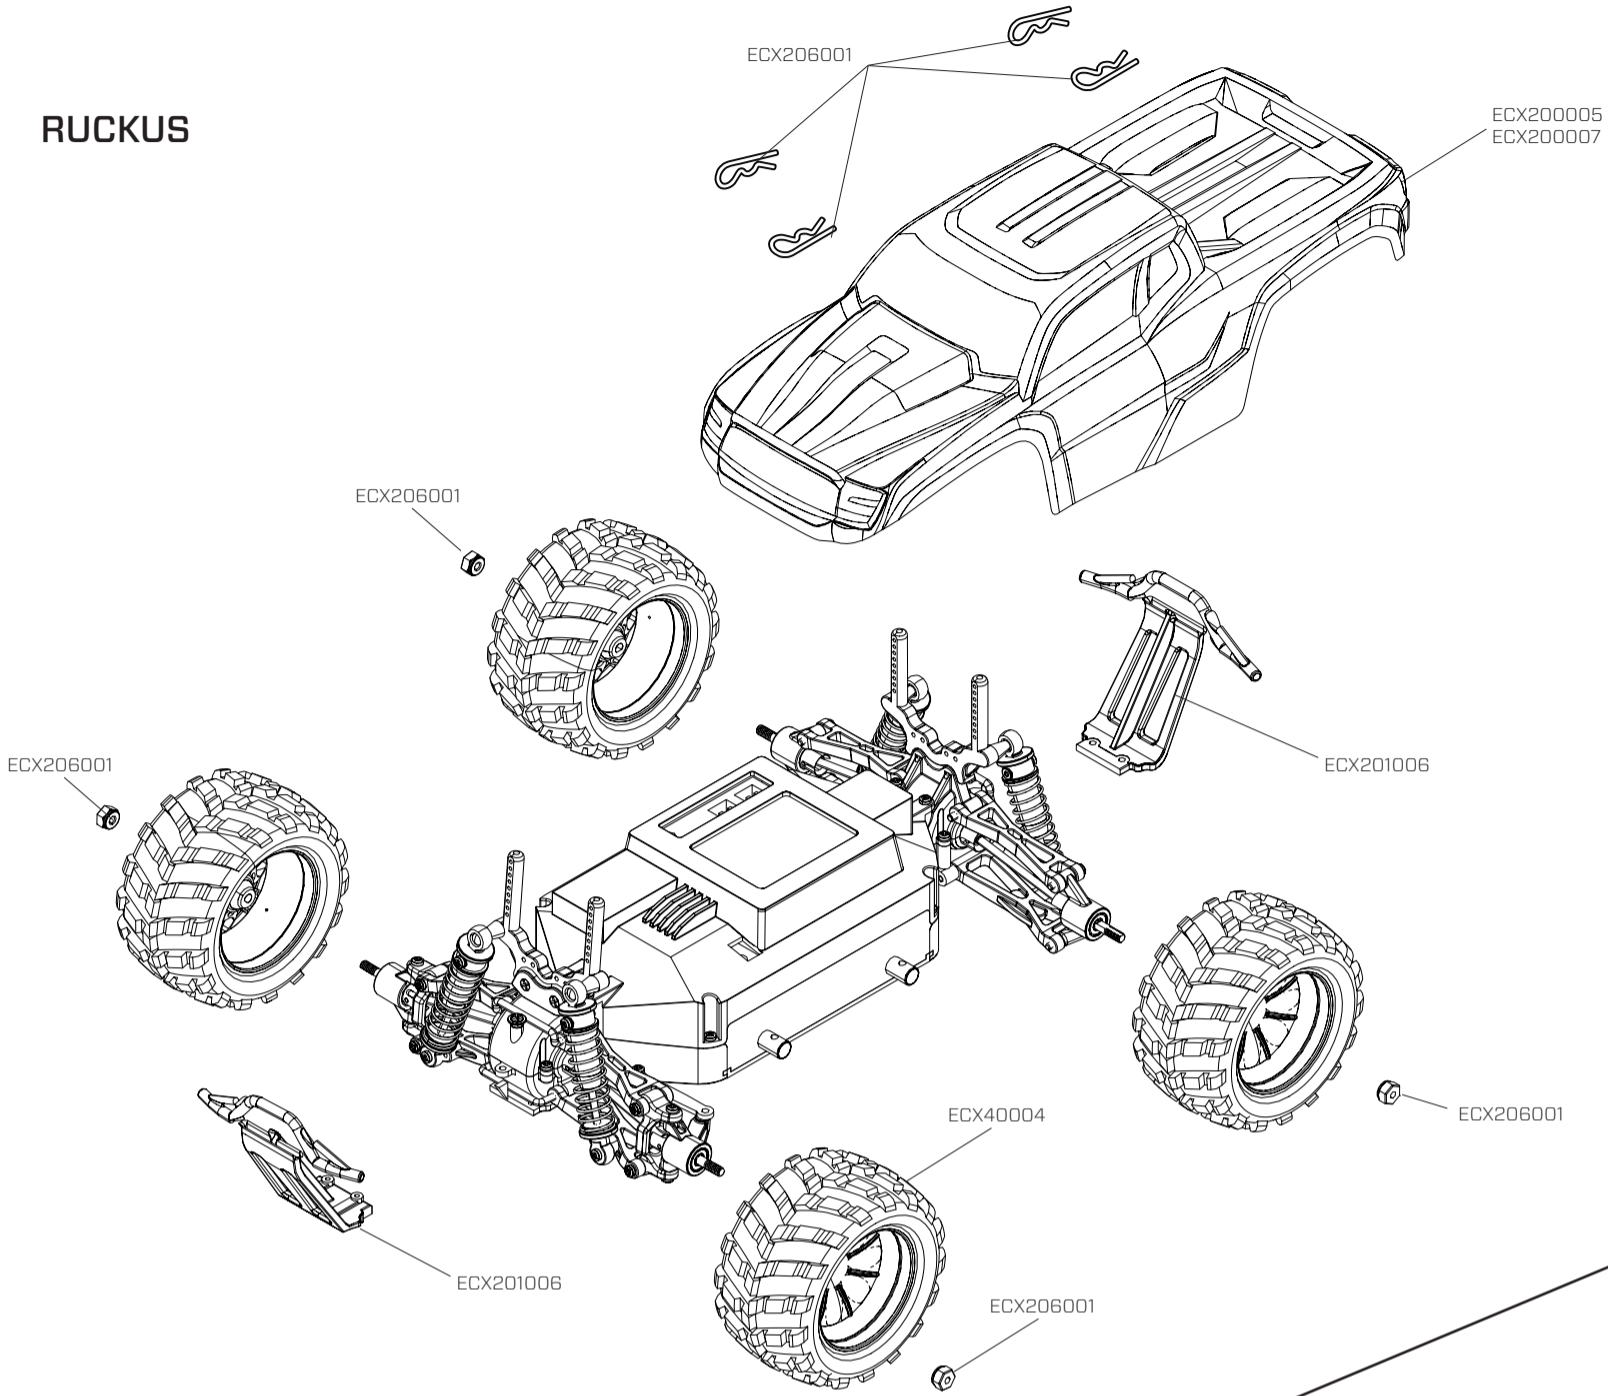

ECX00013T1/T2 RUCKUS® 1:24 4WD MONSTER TRUCK ECX00014T1/T2 TORMENT™ 1:24 4WD SHORT COURSE TRUCK

EXPLODED VIEW | EXPLOSIONSZEICHNUNG | VUE ÉCLATÉE | VISTA ESPLOSA

RUCKUS

TORMENT

ECX00013T1/T2 RUCKUS® 1:24 4WD MONSTER TRUCK ECX00014T1/T2 TORMENT™ 1:24 4WD SHORT COURSE RACING TRUCK

FRONT ASSEMBLY
FRONT BEAUMONTAGE
TRAIN AVANT
GRUPPO ANTERIORE

SHOCK ASSEMBLY
STOßDÄMPFER MONTAGE
ASSEMBLAGE D'UN AMORTISSEUR
GRUPPO AMMORTIZZATORE

**GEAR BOX
GETRIEBEGEHÄUSE
ASSEMBLAGE DE LA BOÎTE TRANSMISSION
SCATOLA INGRANAGGI**

Optional Parts List • Optionale Teile • Liste des options • Elenco parti opzionali

Part #	English	Deutsch	Français	Italiano
ECX304000	Spindle Set, Aluminum: 1:24 4WD ALL	ECX Spindelset, Aluminium: alle 1/24 4WD	Micro 1:24 4WD -Fusées avants, Aluminium	Set fusello, alu.: tutte le 1:24 4WD
ECX304001	Rear Hub Set, Aluminum: 1:24 4WD ALL	ECX Radträgerset, Aluminium: alle 1/24 4WD	Micro 1:24 4WD - Moyeu arrière, Aluminium	Set mozzo post., alu.: tutte le 1:24 4WD
ECX304002	Carrier Set, Aluminum: 1:24 4WD ALL	ECX Radträgerset, Aluminium: alle 1/24 4WD	Micro 1:24 4WD - Support de couronne, Aluminium	Set supporto, alu.: tutte le 1:24 4WD
ECX301000	Shock Tower, Aluminum: 1:24 4WD ALL	ECX Dämpferbrücke, Aluminium: alle 1/24 4WD	Micro 1:24 4WD - Support d'amortisseurs, Aluminium	Torre ammortizzatori, alu.: tutte le 1:24 4WD
ECX304003	Steering Rack, Aluminum: 1:24 4WD ALL	ECX Dämpferbrücke, Aluminium: alle 1/24 4WD	Micro 1:24 4WD - Barre de direction, Aluminium	Cremagliera sterzo, alu.: tutte le 1:24 4WD