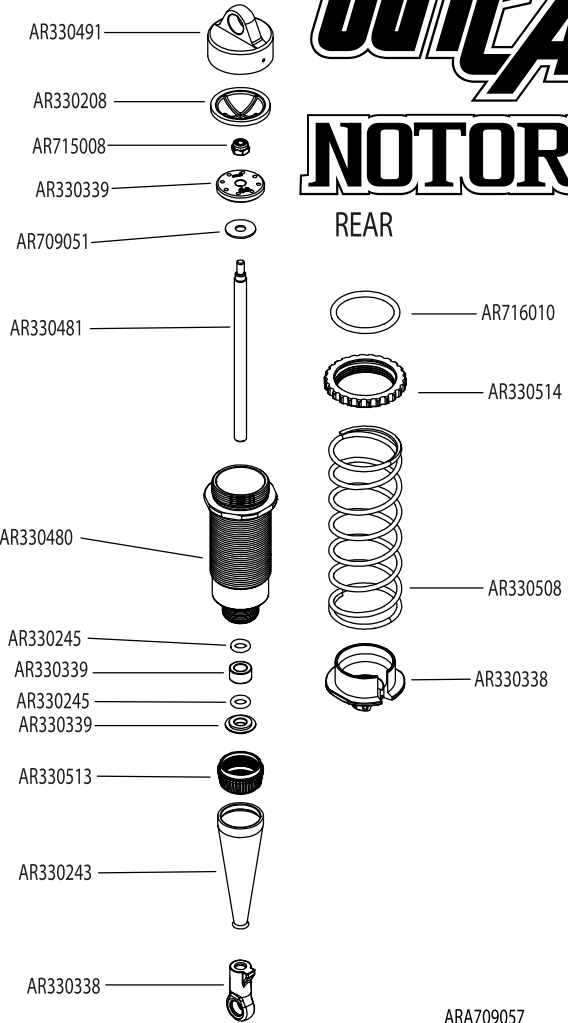

Body & Tire Karosserie & Reifen
Carrosserie & Pneu
Cuerpo & Neumático

OUTCAST™ NOTORIOUS

Shocks Stoßdämpfer Amortisseur
Amortiguador

Differential Differential Différentiel
Diferencial

Centre Center
Centre Centro

OUTCAST

NOTORIOUS

Centre Center
Centre Centro

OUTCAST

NOTORIOUS

Rear Hinten Arrière Trasero

Steering Lenkung Pilotage
Gobierno

KRATON OUTCAST NOTORIOUS